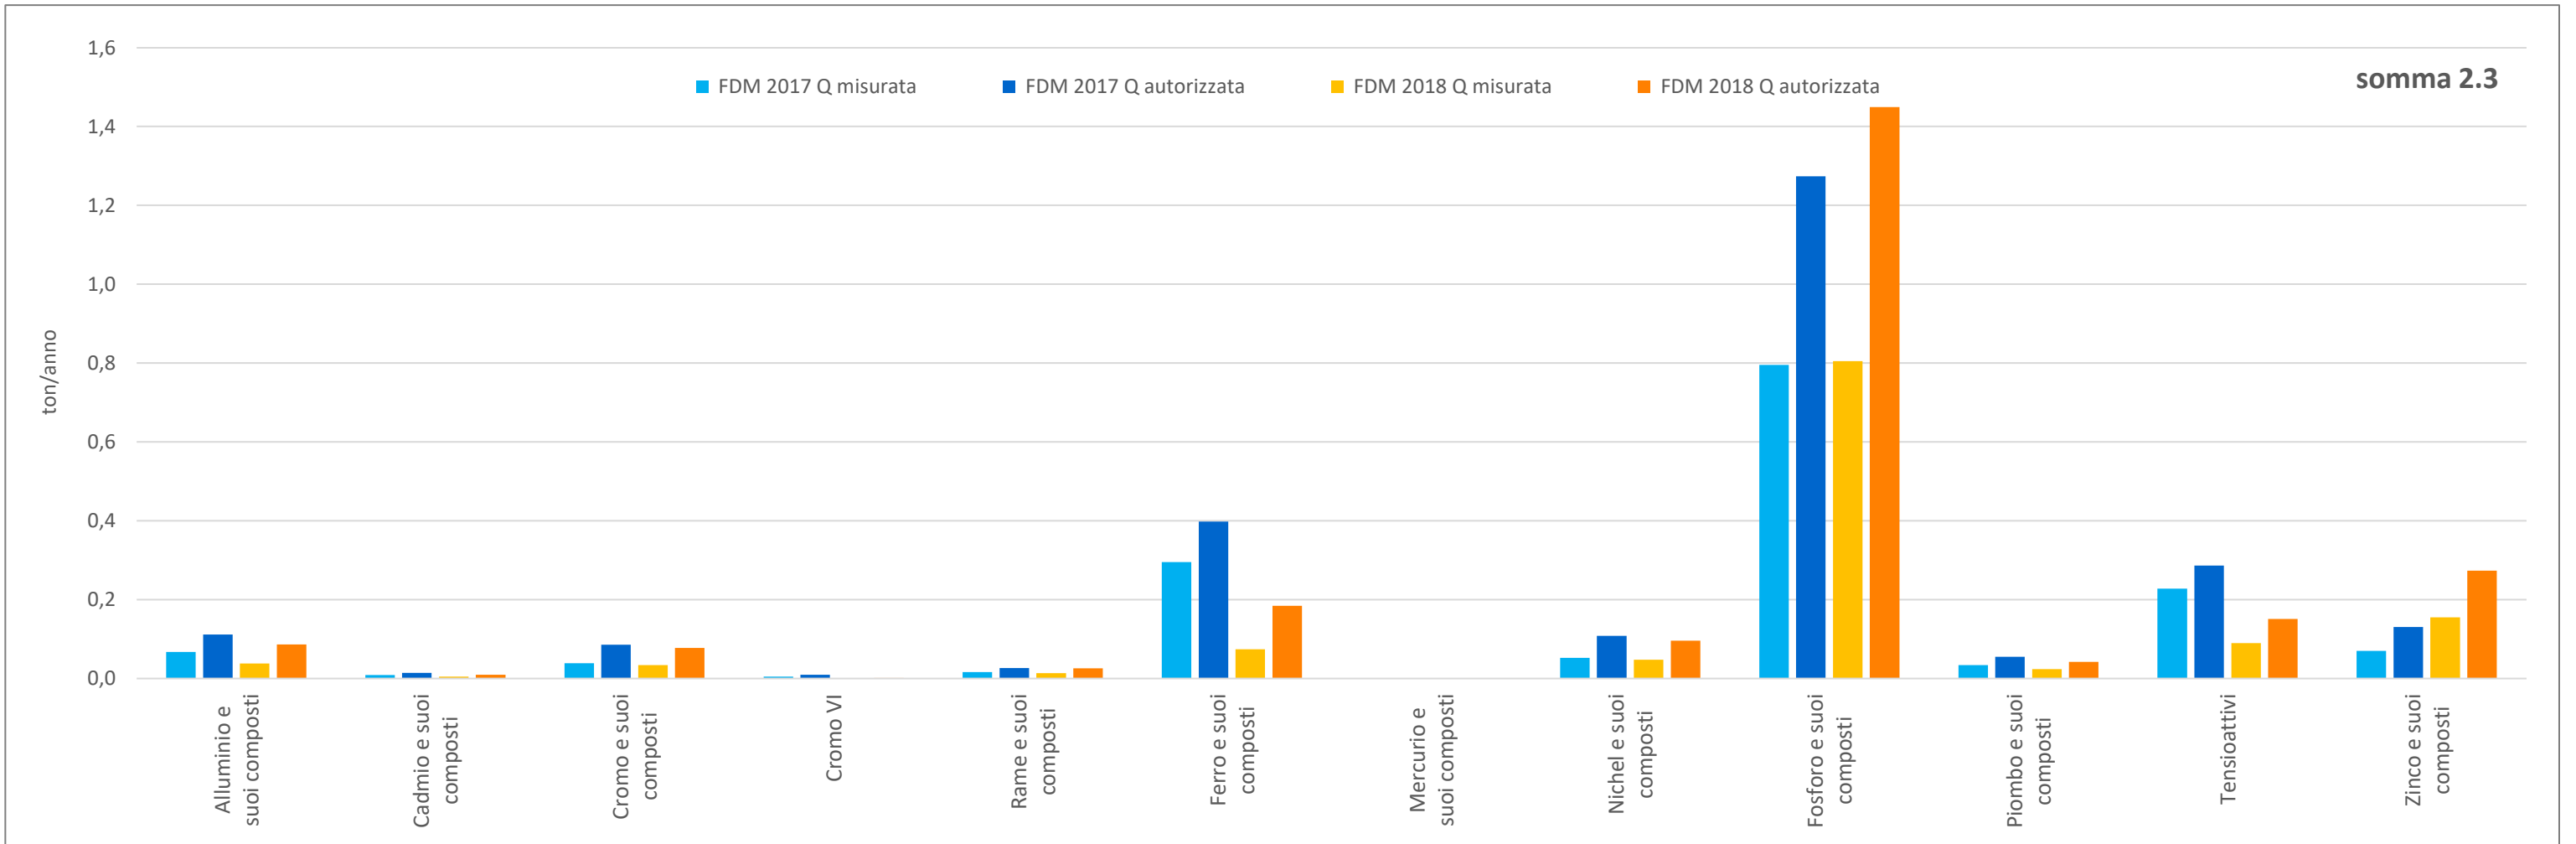

CONFRONTO TRA I FDM MISURATI E AUTORIZZATI PER CODICE IPPC per le altre macrocategorie - 2017 E 2018