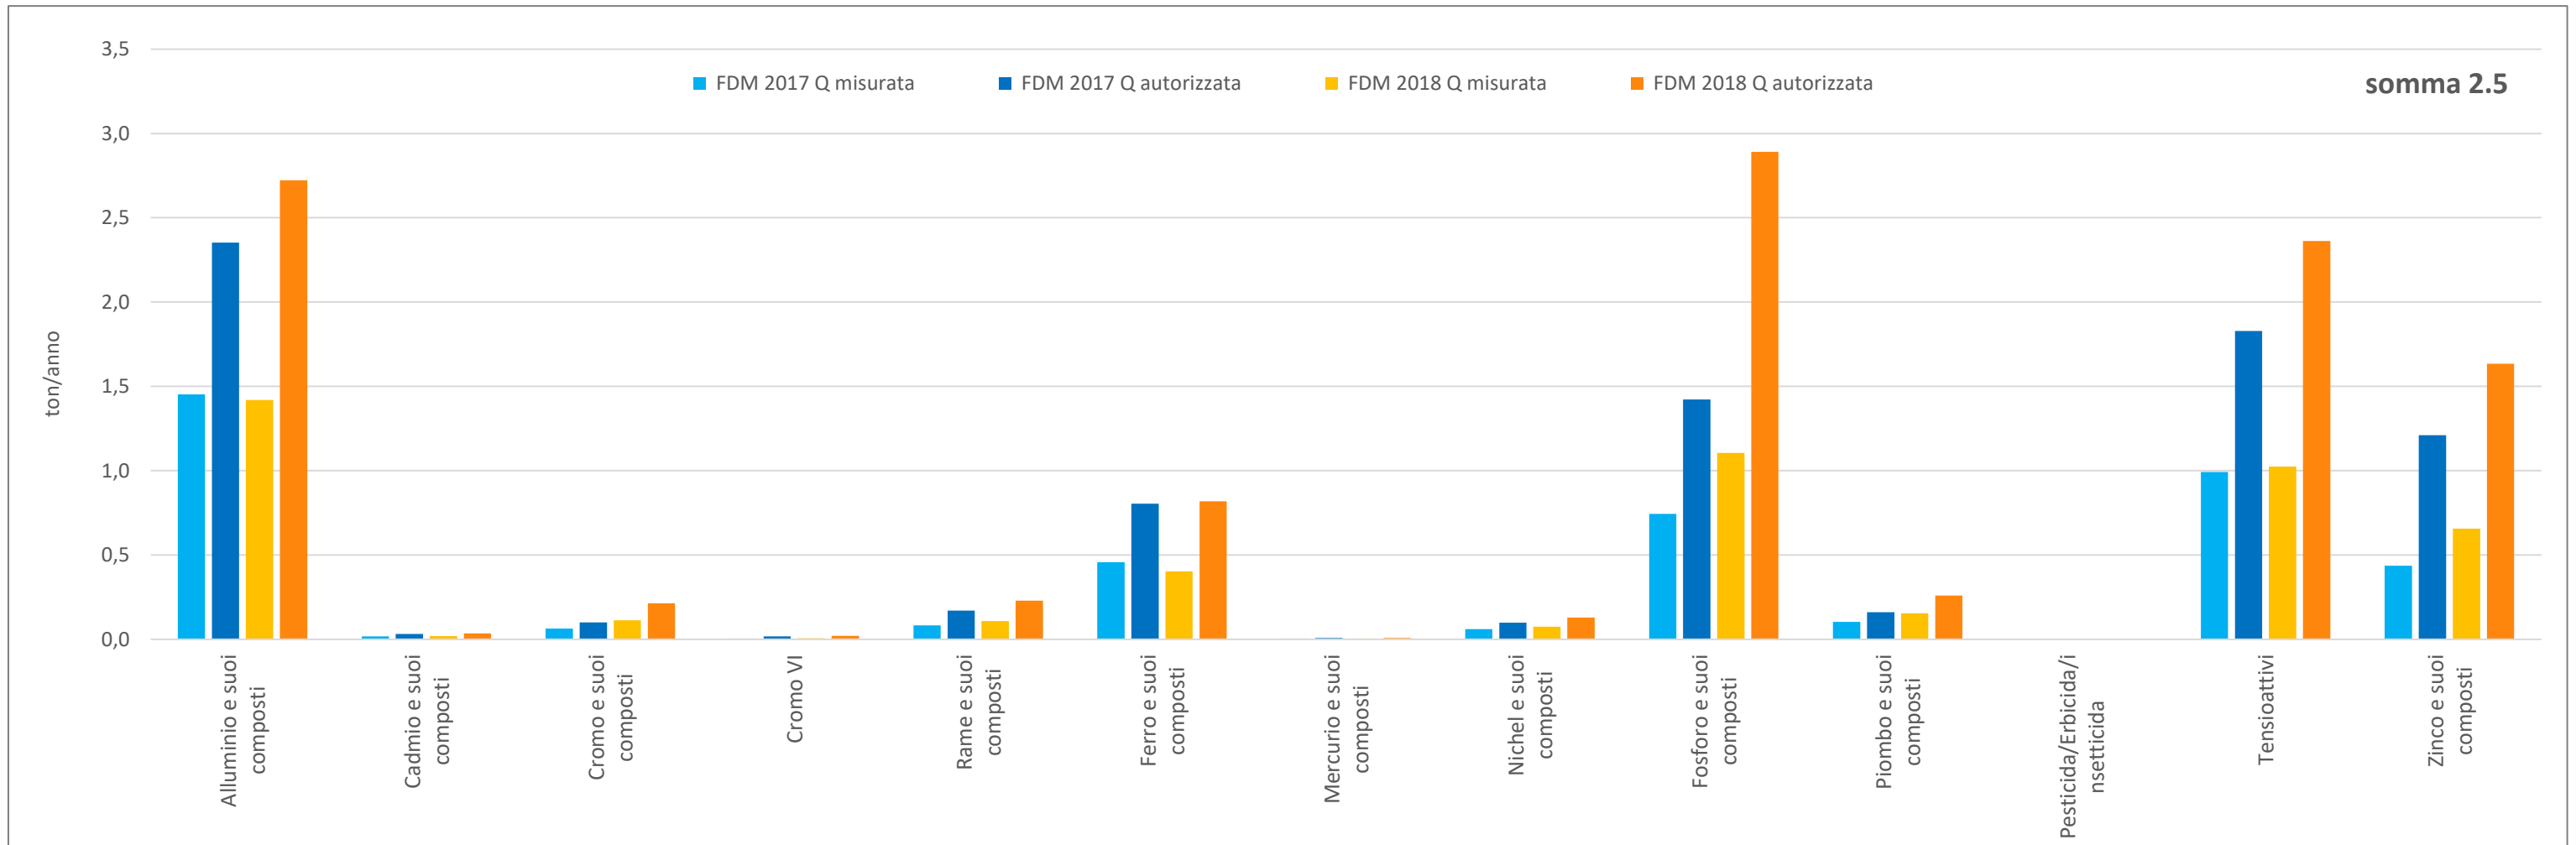

CONFRONTO TRA I FDM MISURATI E AUTORIZZATI PER CODICE IPPC per le altre macrocategorie - 2017 E 2018