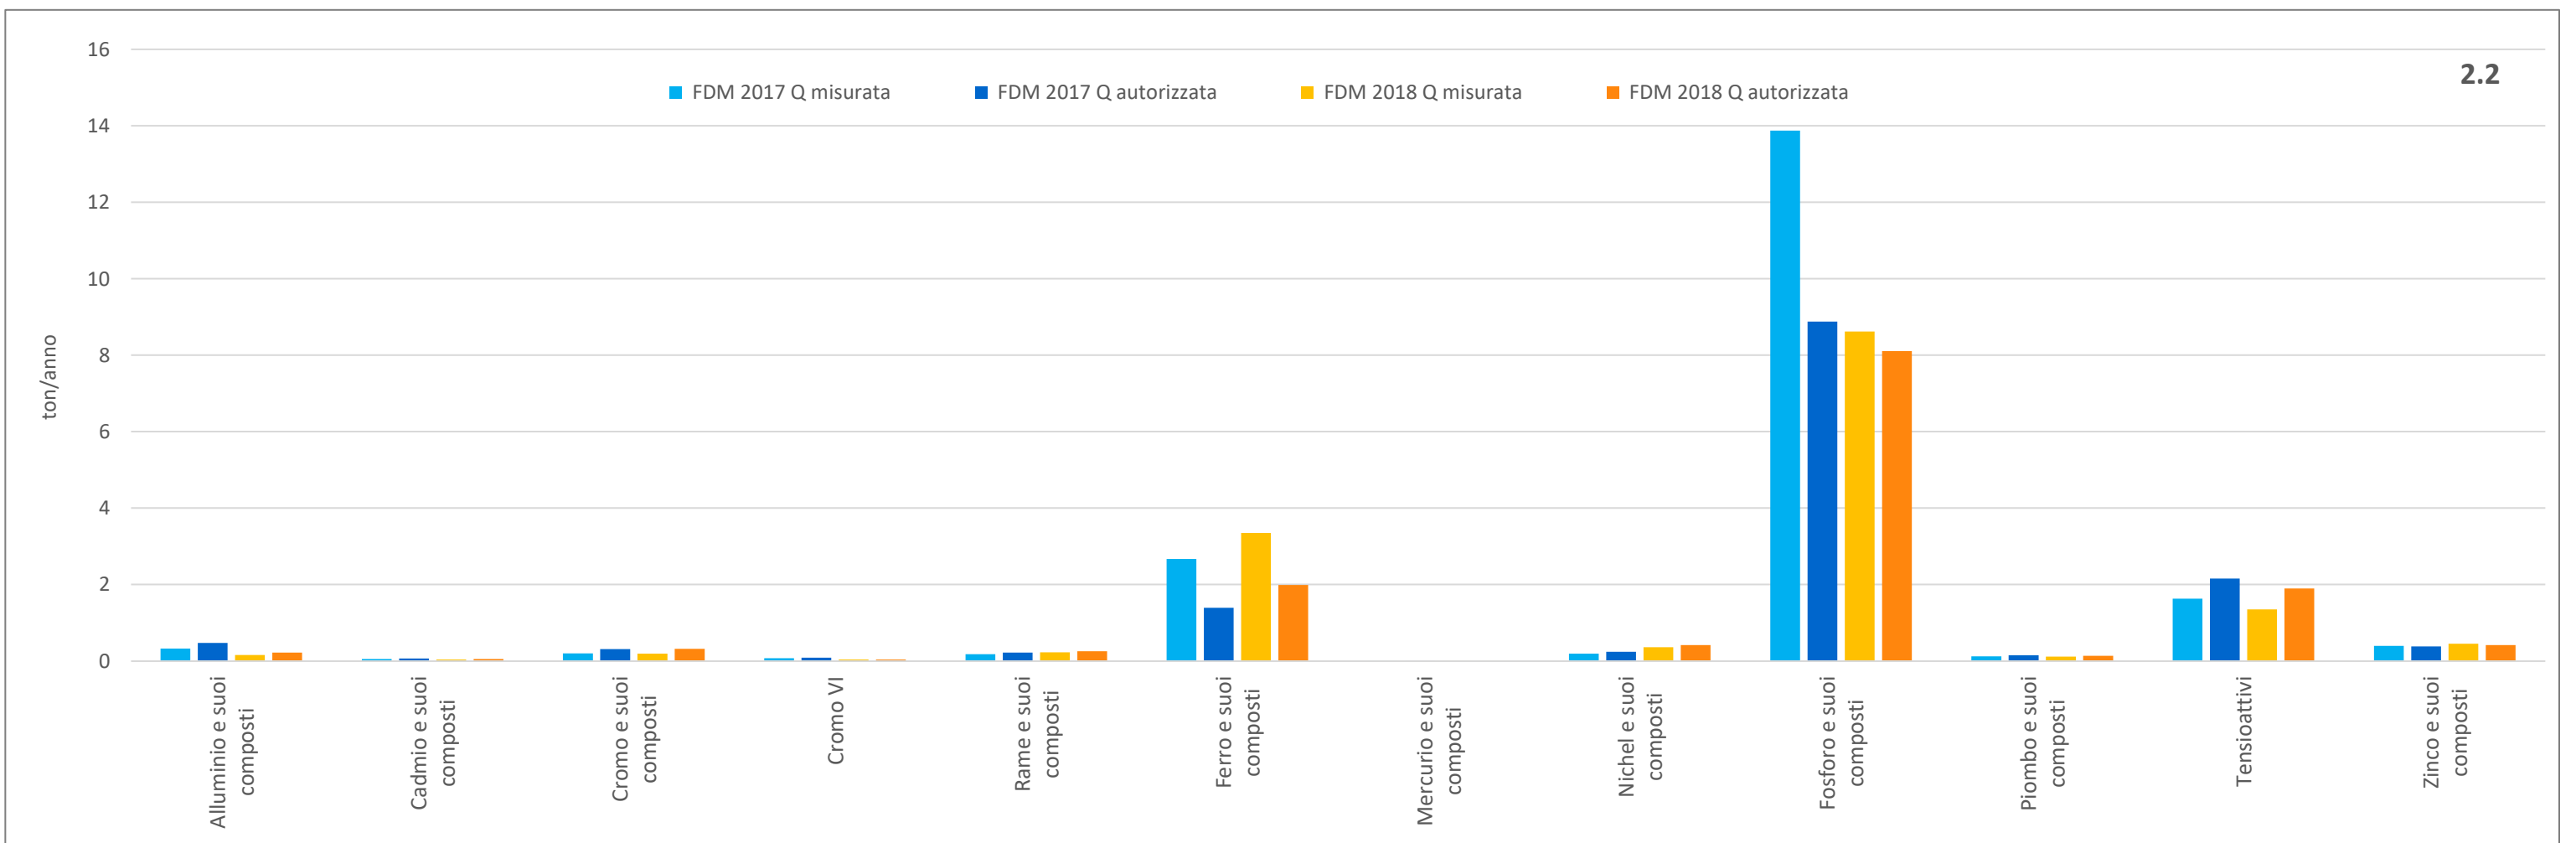

CONFRONTO TRA I FDM MISURATI E AUTORIZZATI PER CODICE IPPC per le altre macrocategorie - 2017 E 2018