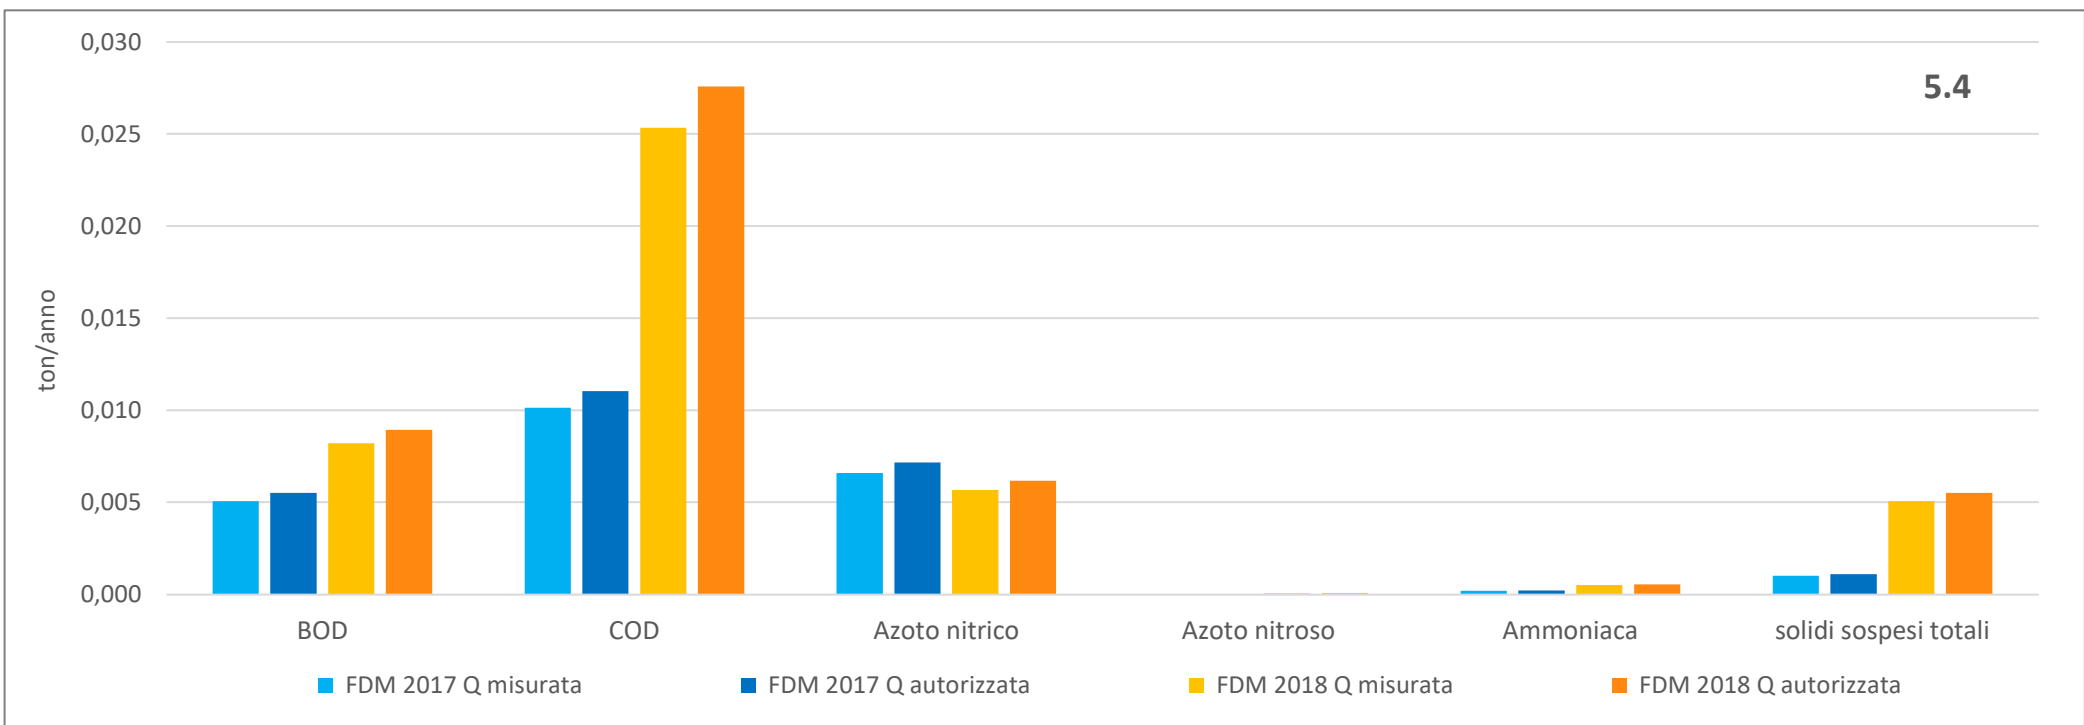

CONFRONTO TRA I FDM MISURATI E AUTORIZZATI PER CODICE IPPC e Macrocategoria BOD, COD, SST, N2 e NH3 - 2017 E 2018