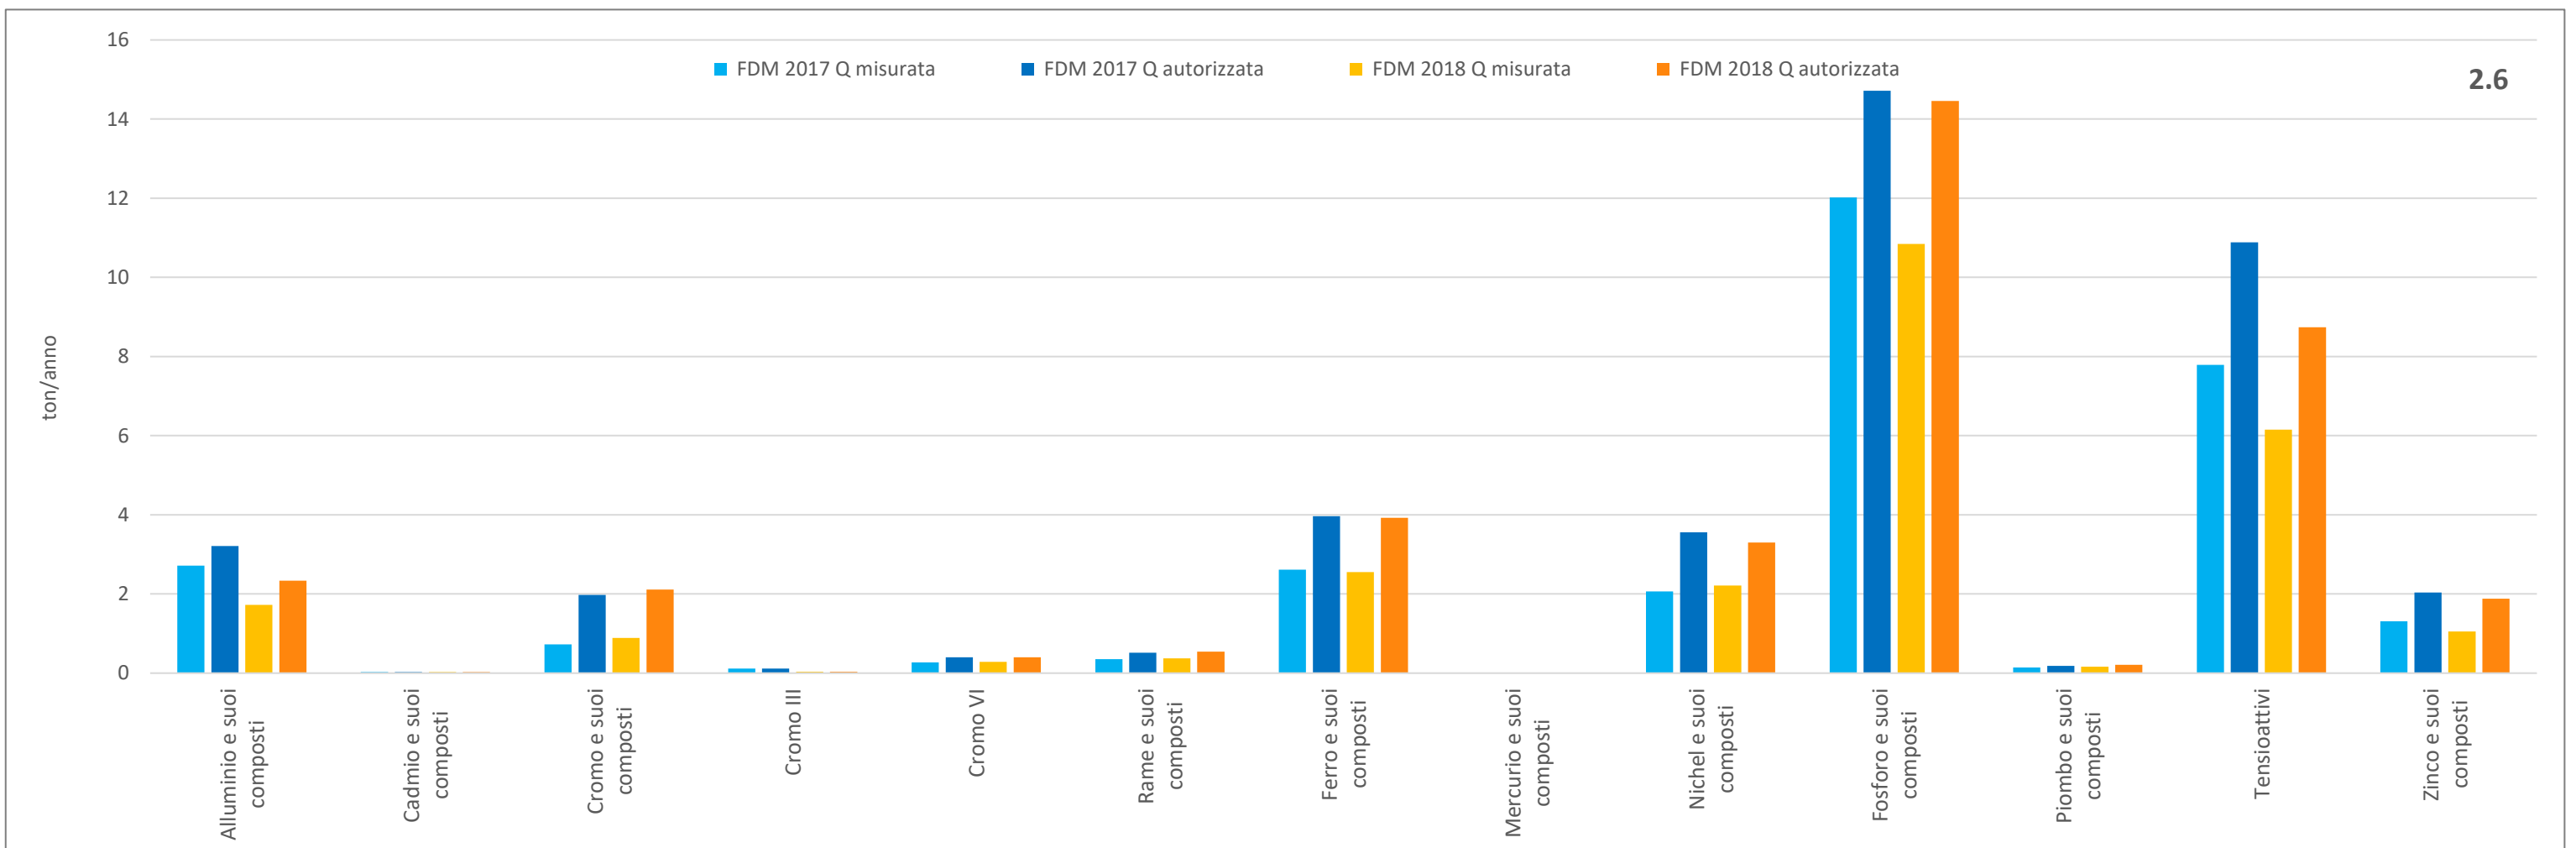

CONFRONTO TRA I FDM MISURATI E AUTORIZZATI PER CODICE IPPC per le altre macrocategorie - 2017 E 2018