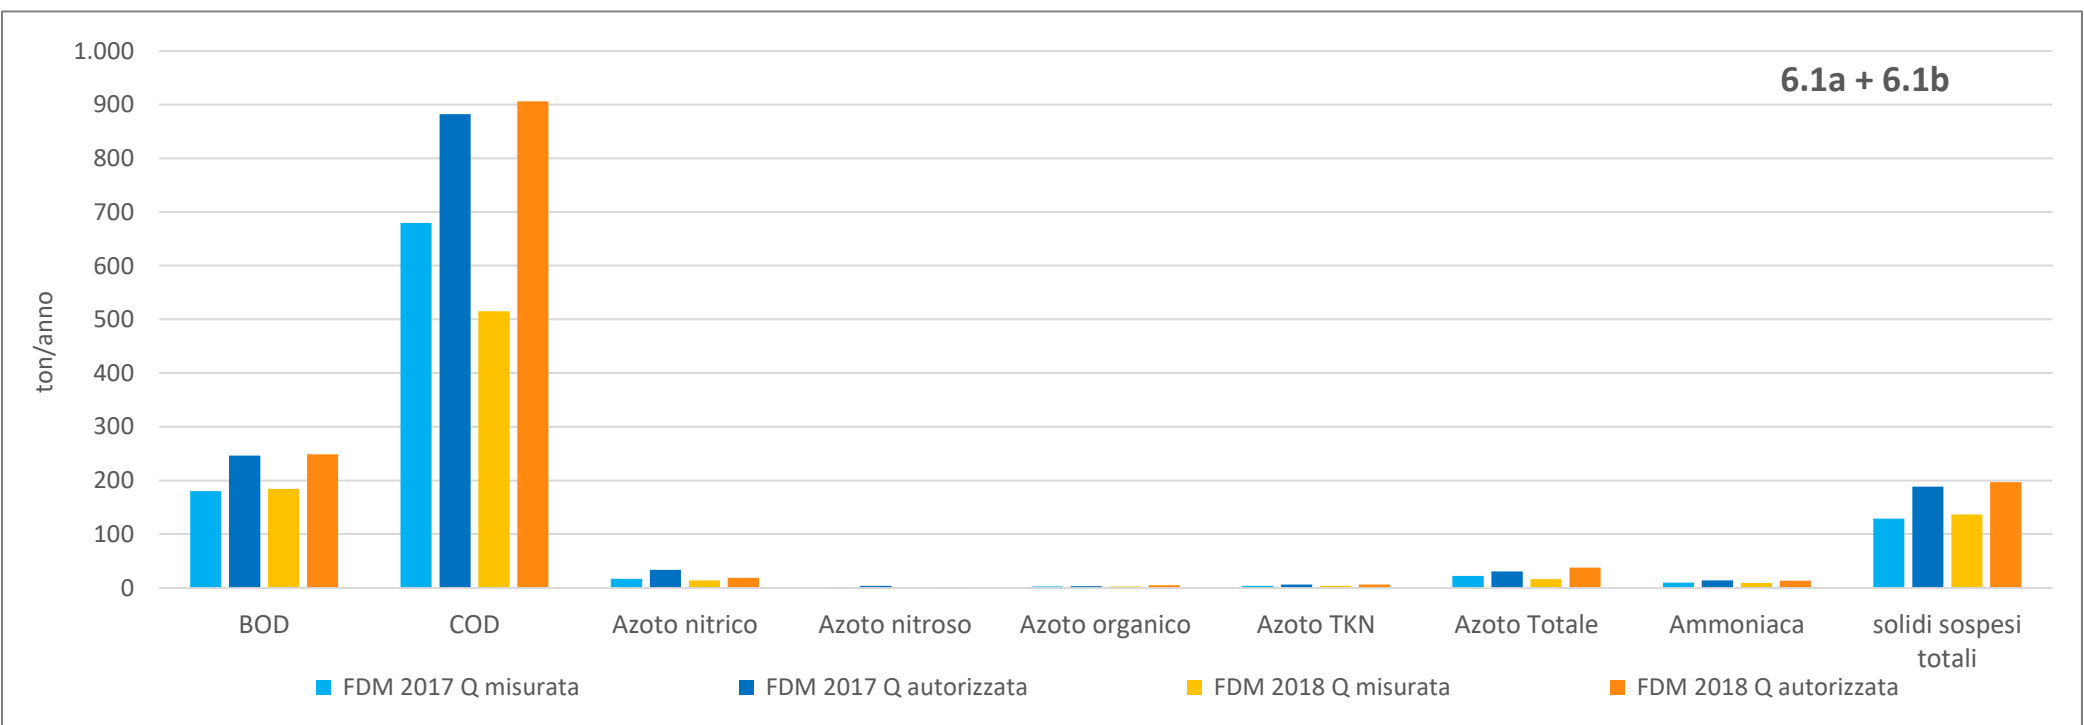

CONFRONTO TRA I FDM MISURATI E AUTORIZZATI PER CODICE IPPC e Macrocategoria BOD, COD, SST, N2 e NH3 - 2017 E 2018