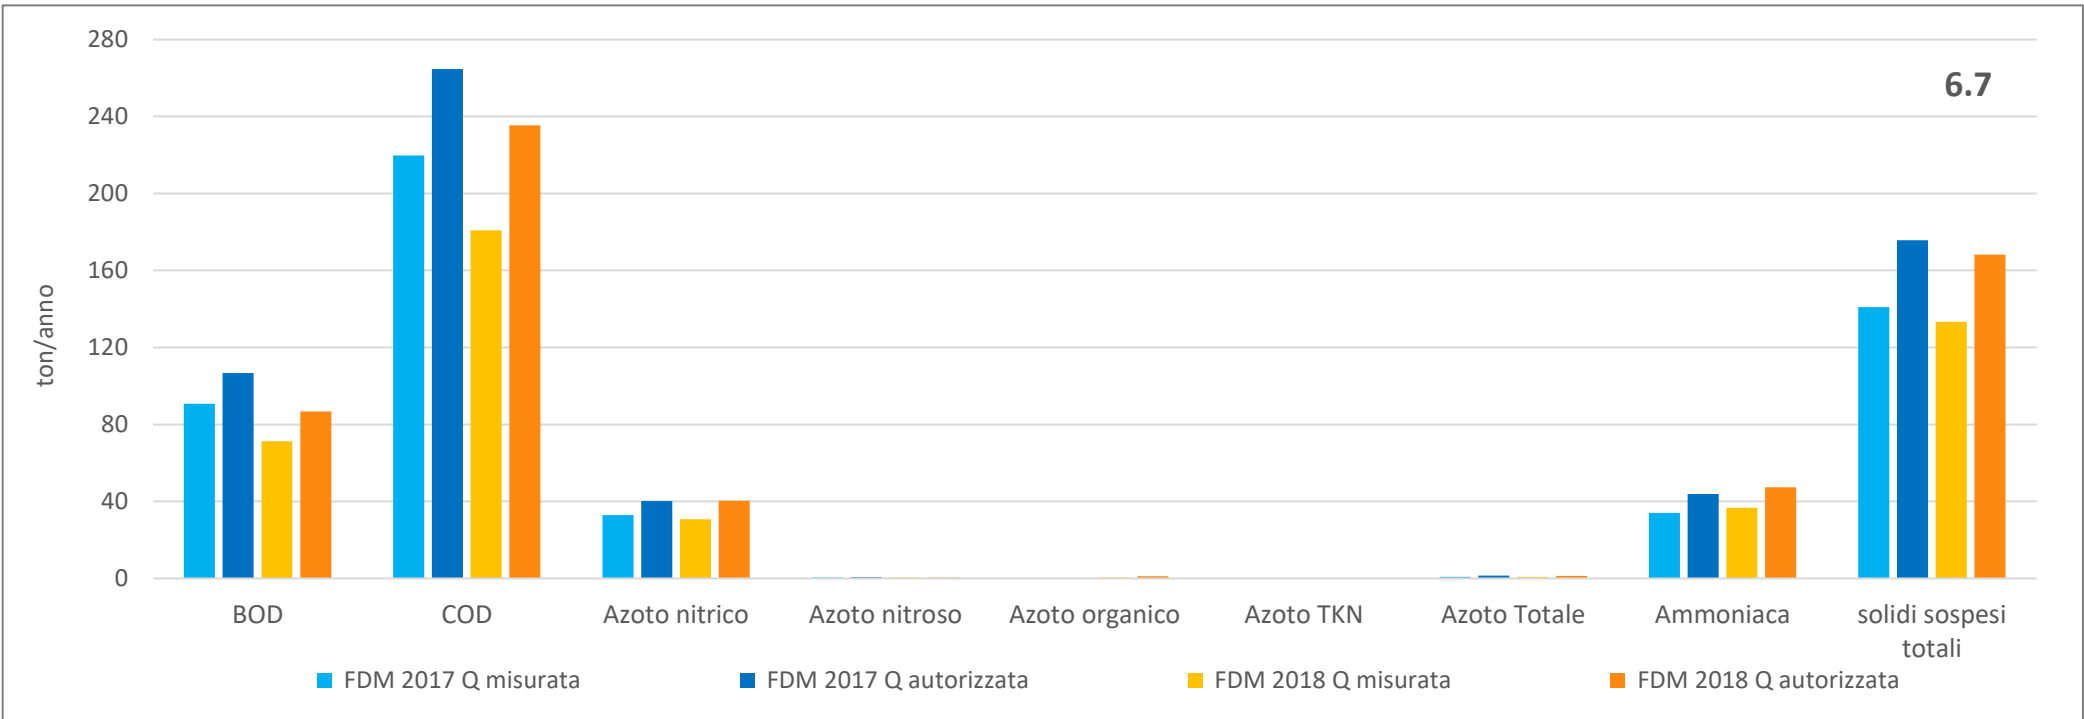

CONFRONTO TRA I FDM MISURATI E AUTORIZZATI PER CODICE IPPC e Macrocategoria BOD, COD, SST, N2 e NH3 - 2017 E 2018