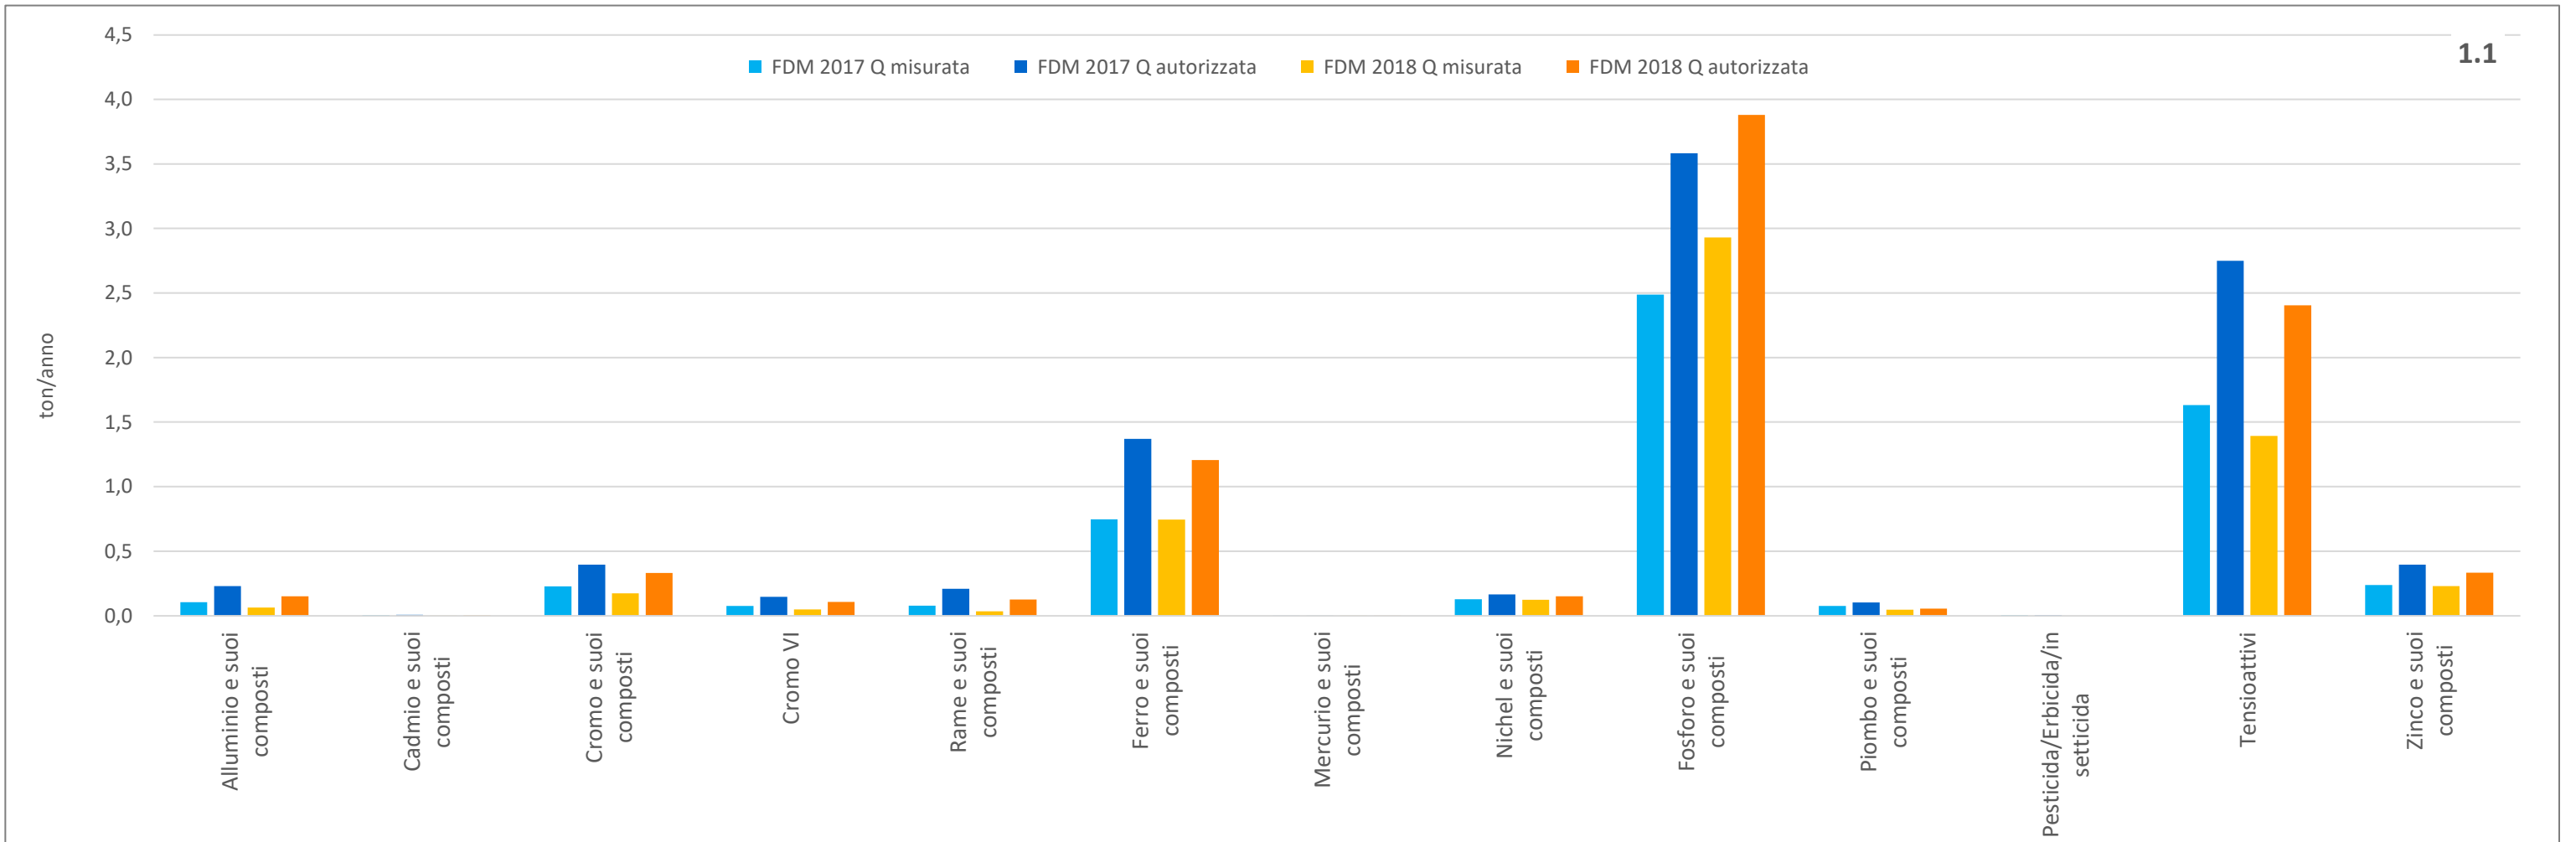

CONFRONTO TRA I FDM MISURATI E AUTORIZZATI PER CODICE IPPC per le altre macrocategorie - 2017 E 2018