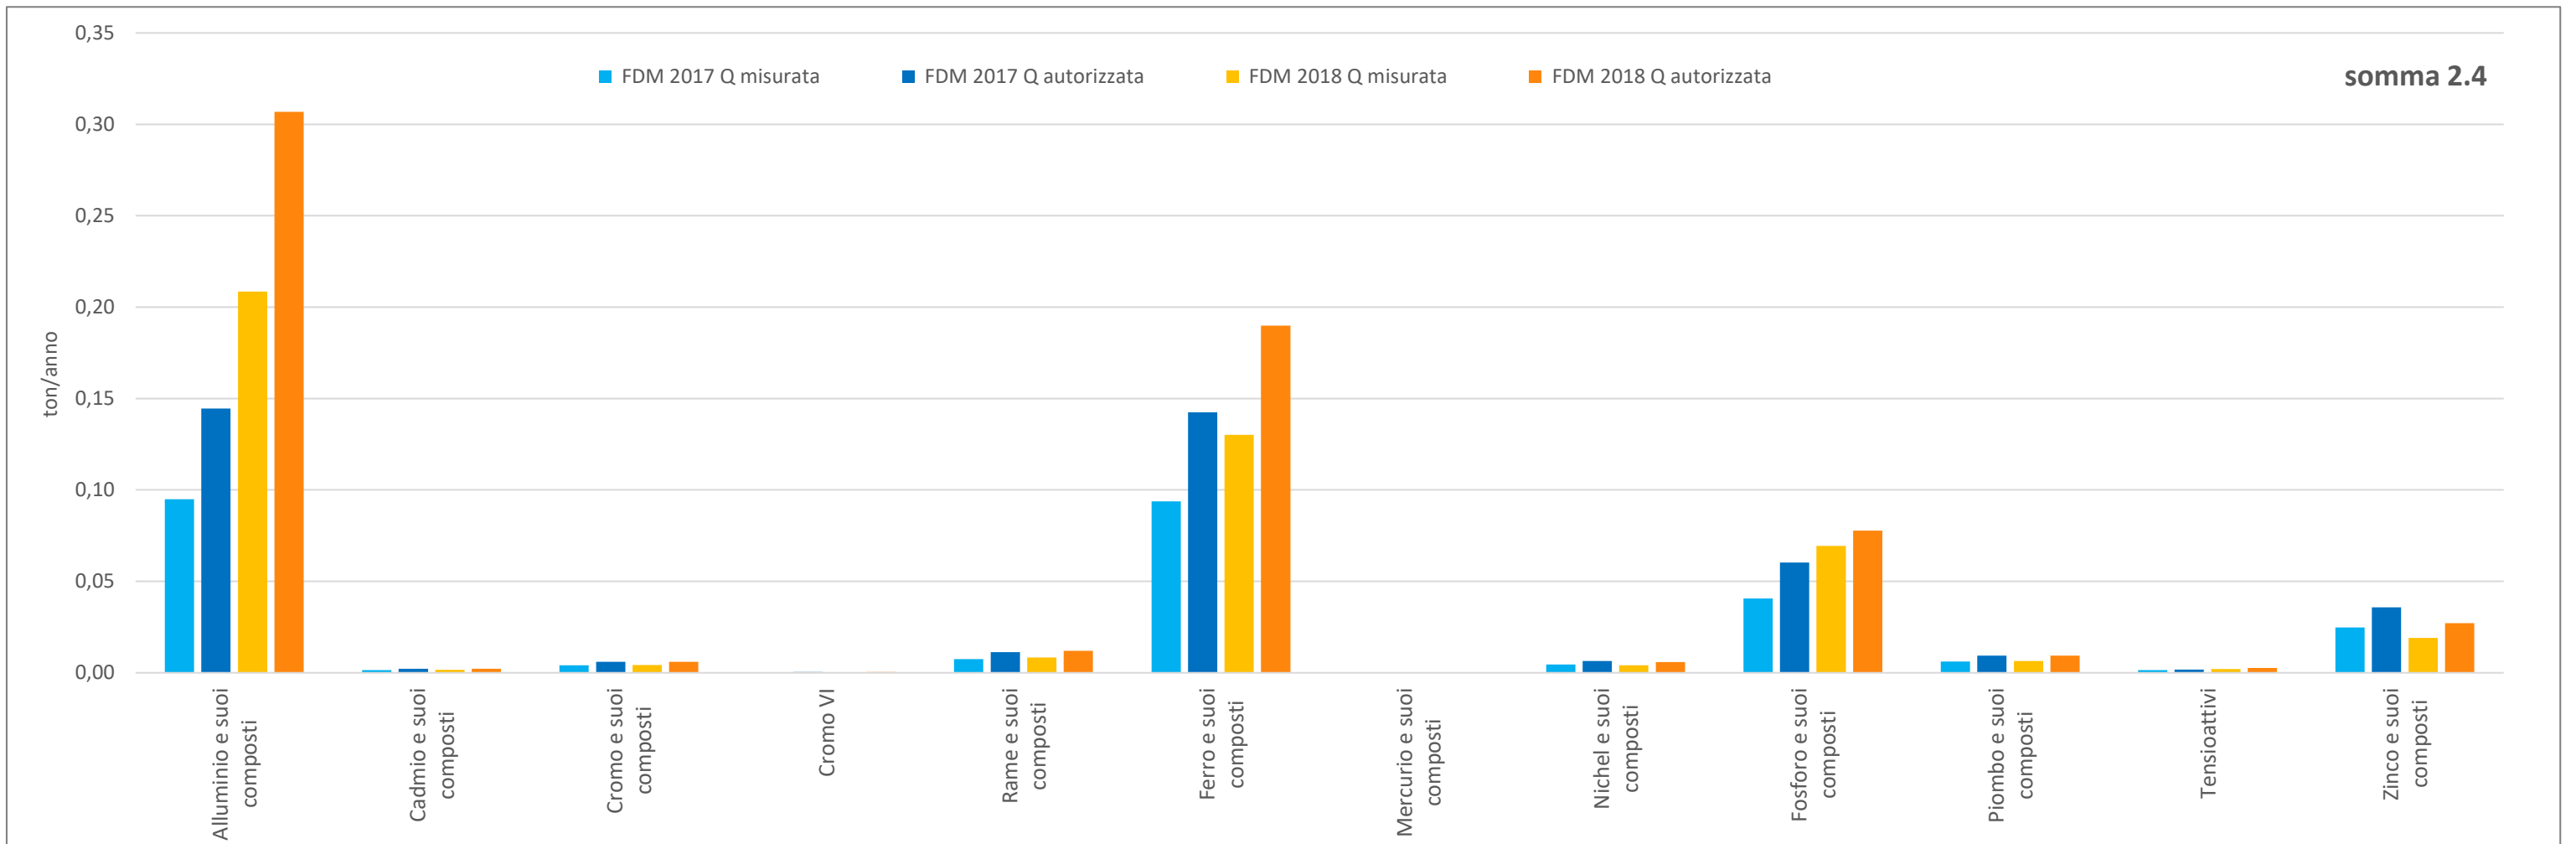

CONFRONTO TRA I FDM MISURATI E AUTORIZZATI PER CODICE IPPC per le altre macrocategorie - 2017 E 2018