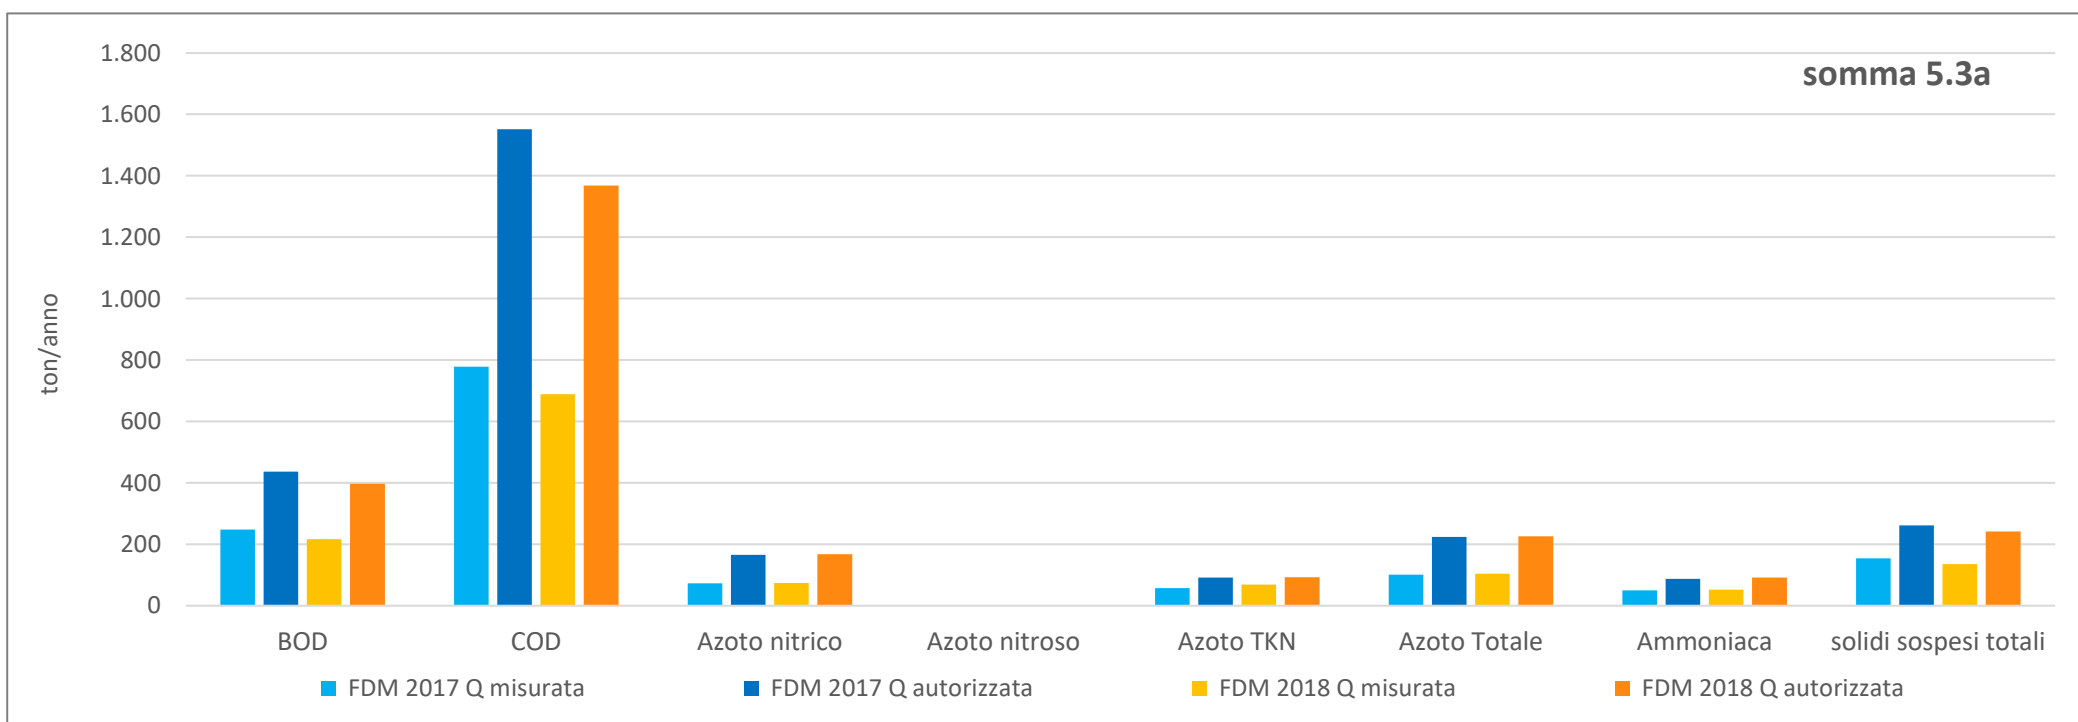

CONFRONTO TRA I FDM MISURATI E AUTORIZZATI PER CODICE IPPC e Macrocategoria BOD, COD, SST, N2 e NH3 - 2017 E 2018

CONFRONTO TRA I FDM MISURATI E AUTORIZZATI PER CODICE IPPC e Macrocategoria BOD, COD, SST, N2 e NH3 - 2017 E 2018