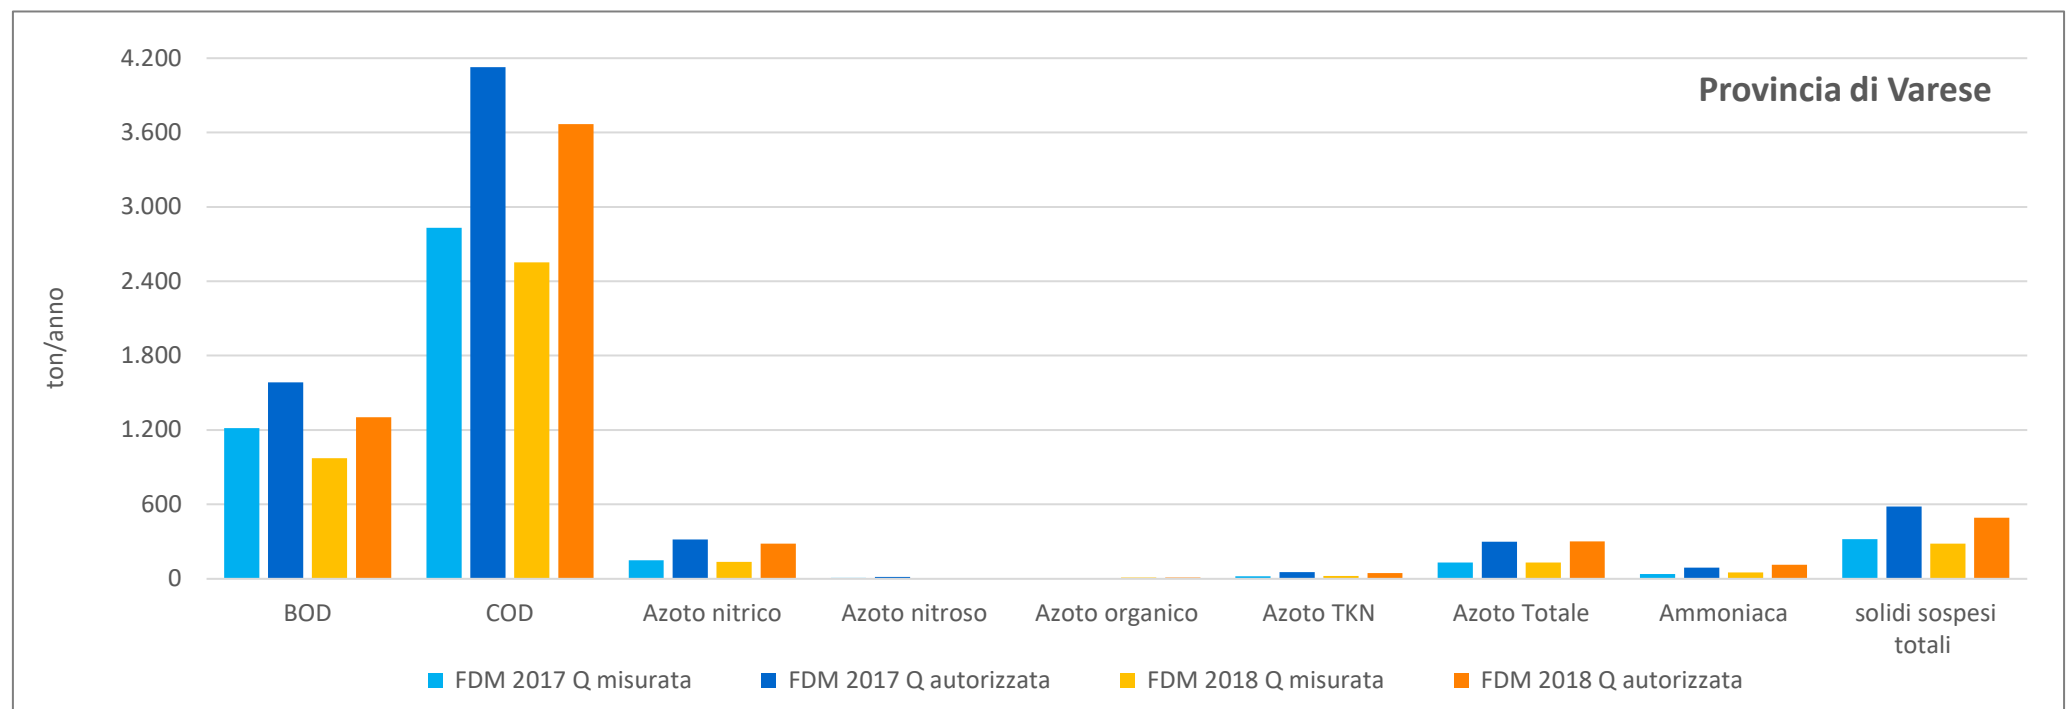

CONFRONTO TRA I FDM MISURATI E AUTORIZZATI PER PROVINCIA E Macrocategoria BOD, COD, SST, N2 e NH3 - ANNI 2017 E 2018

CONFRONTO TRA I FDM MISURATI E AUTORIZZATI PER PROVINCIA E Macrocategoria BOD, COD, SST, N2 e NH3 - ANNI 2017 E 2018

CONFRONTO TRA I FDM MISURATI E AUTORIZZATI PER PROVINCIA per le altre macrocategorie - ANNI 2017 E 2018

CONFRONTO TRA I FDM MISURATI E AUTORIZZATI PER PROVINCIA per le altre macrocategorie - ANNI 2017 E 2018