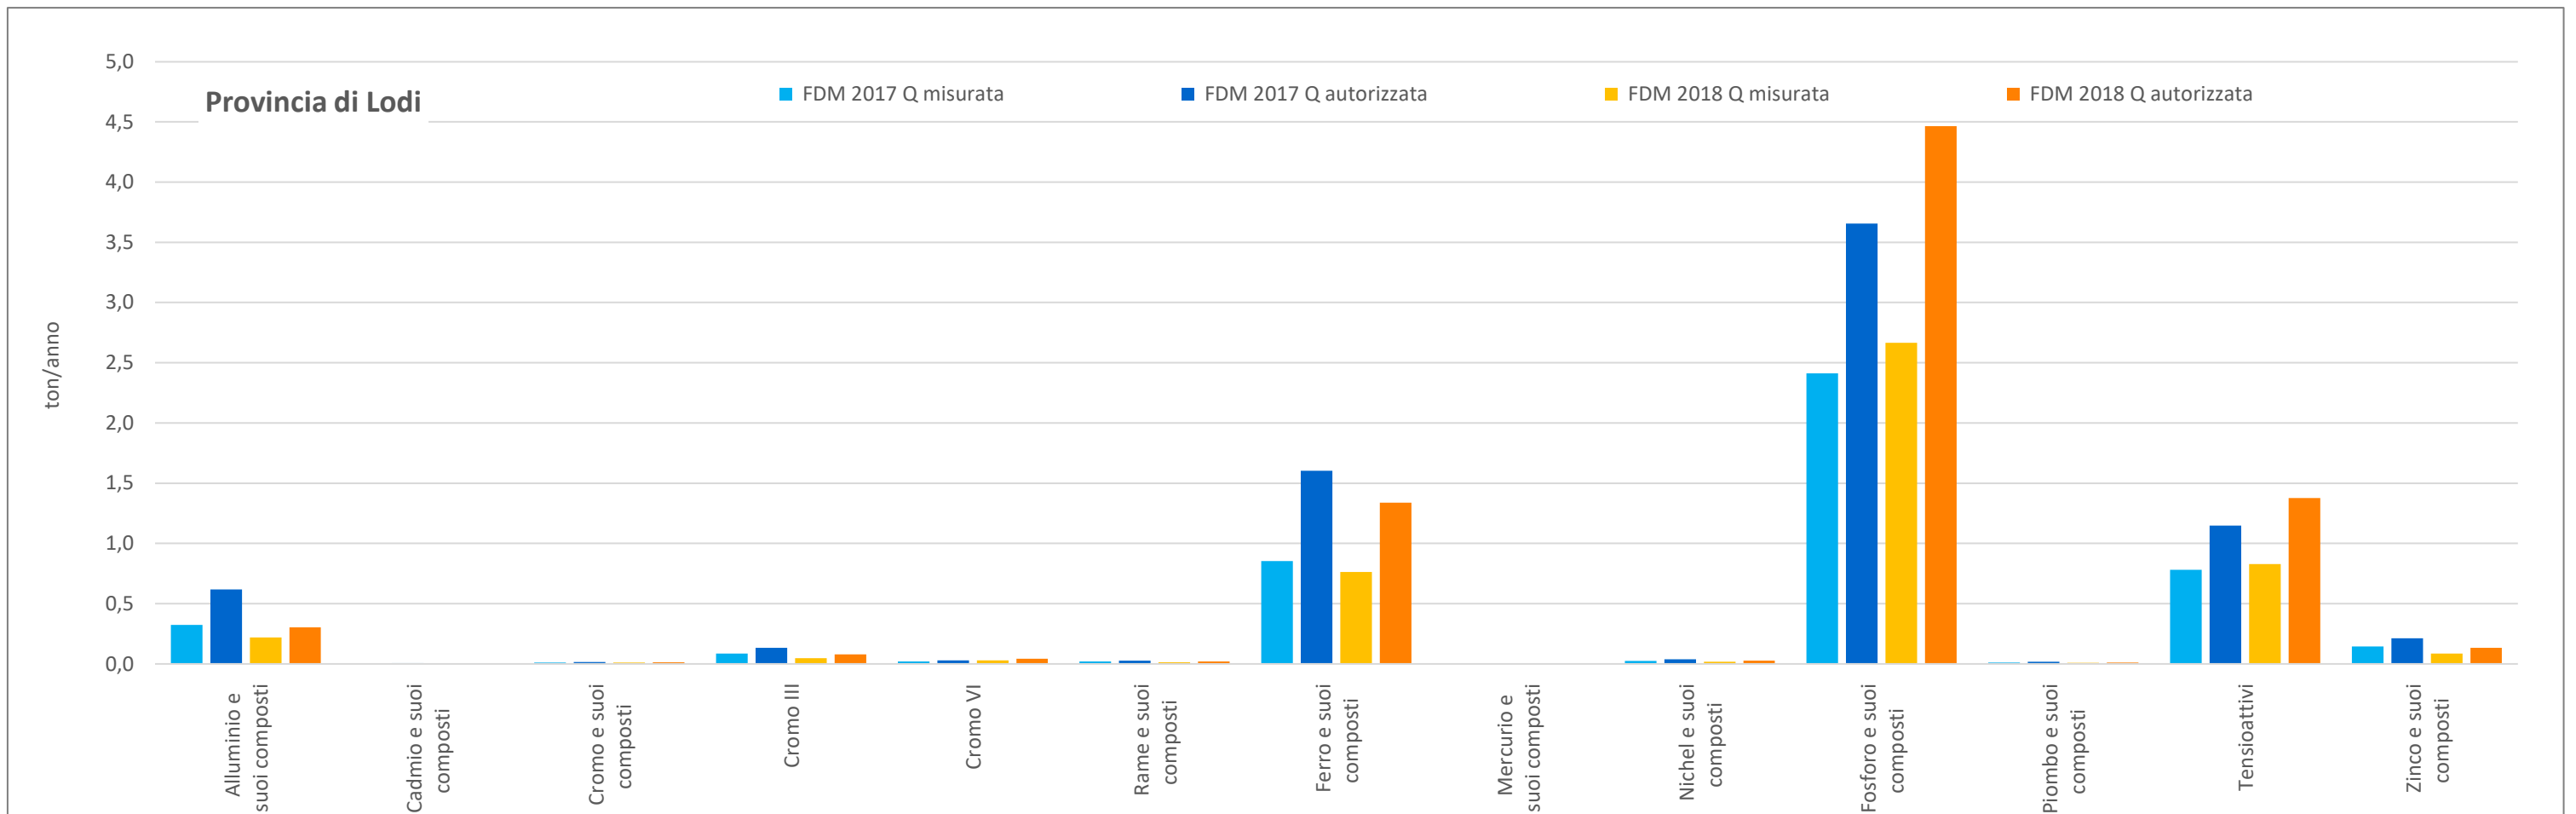

CONFRONTO TRA I FDM MISURATI E AUTORIZZATI PER PROVINCIA per le altre macrocategorie - ANNI 2017 E 2018