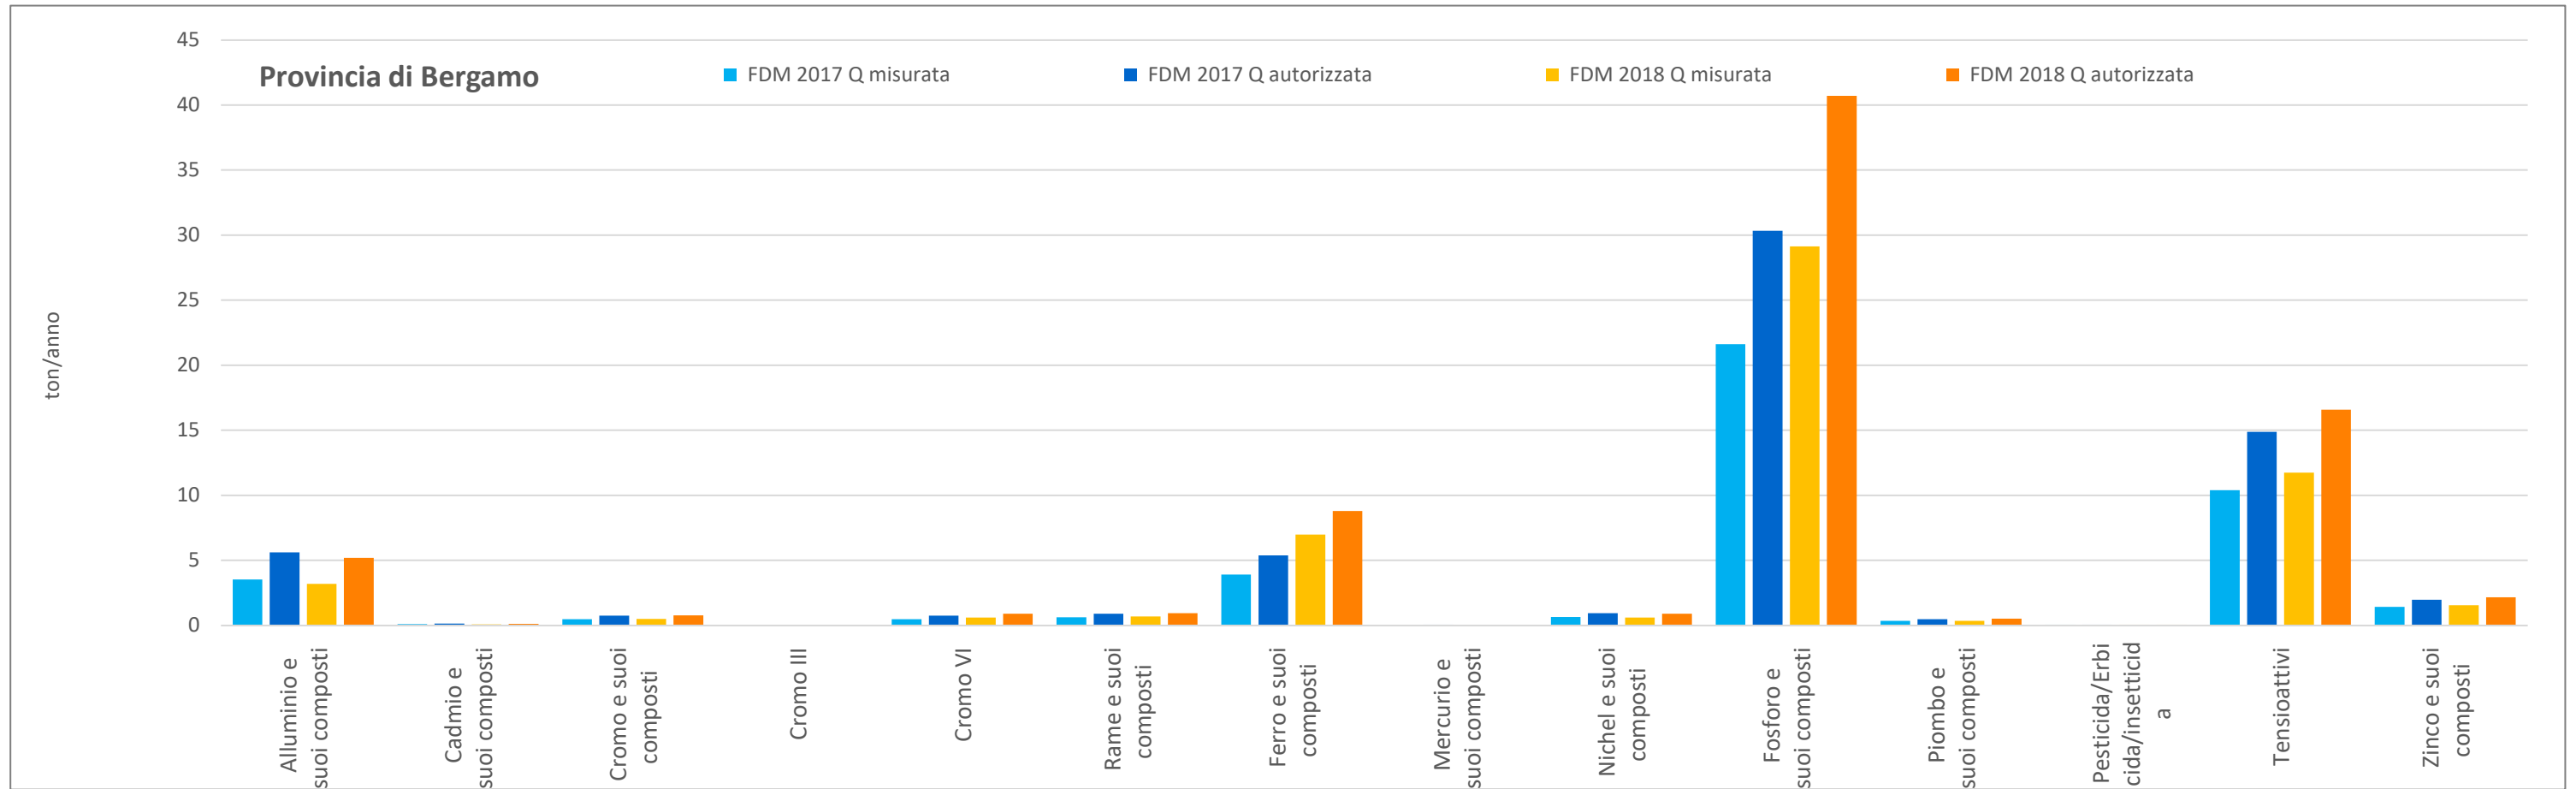

CONFRONTO TRA I FDM MISURATI E AUTORIZZATI PER PROVINCIA E Macrocategoria BOD, COD, SST, N2 e NH3 - ANNI 2017 E 2018

CONFRONTO TRA I FDM MISURATI E AUTORIZZATI PER PROVINCIA E Macrocategoria BOD, COD, SST, N2 e NH3 - ANNI 2017 E 2018

CONFRONTO TRA I FDM MISURATI E AUTORIZZATI PER PROVINCIA per le altre macrocategorie - ANNI 2017 E 2018

CONFRONTO TRA I FDM MISURATI E AUTORIZZATI PER PROVINCIA per le altre macrocategorie - ANNI 2017 E 2018