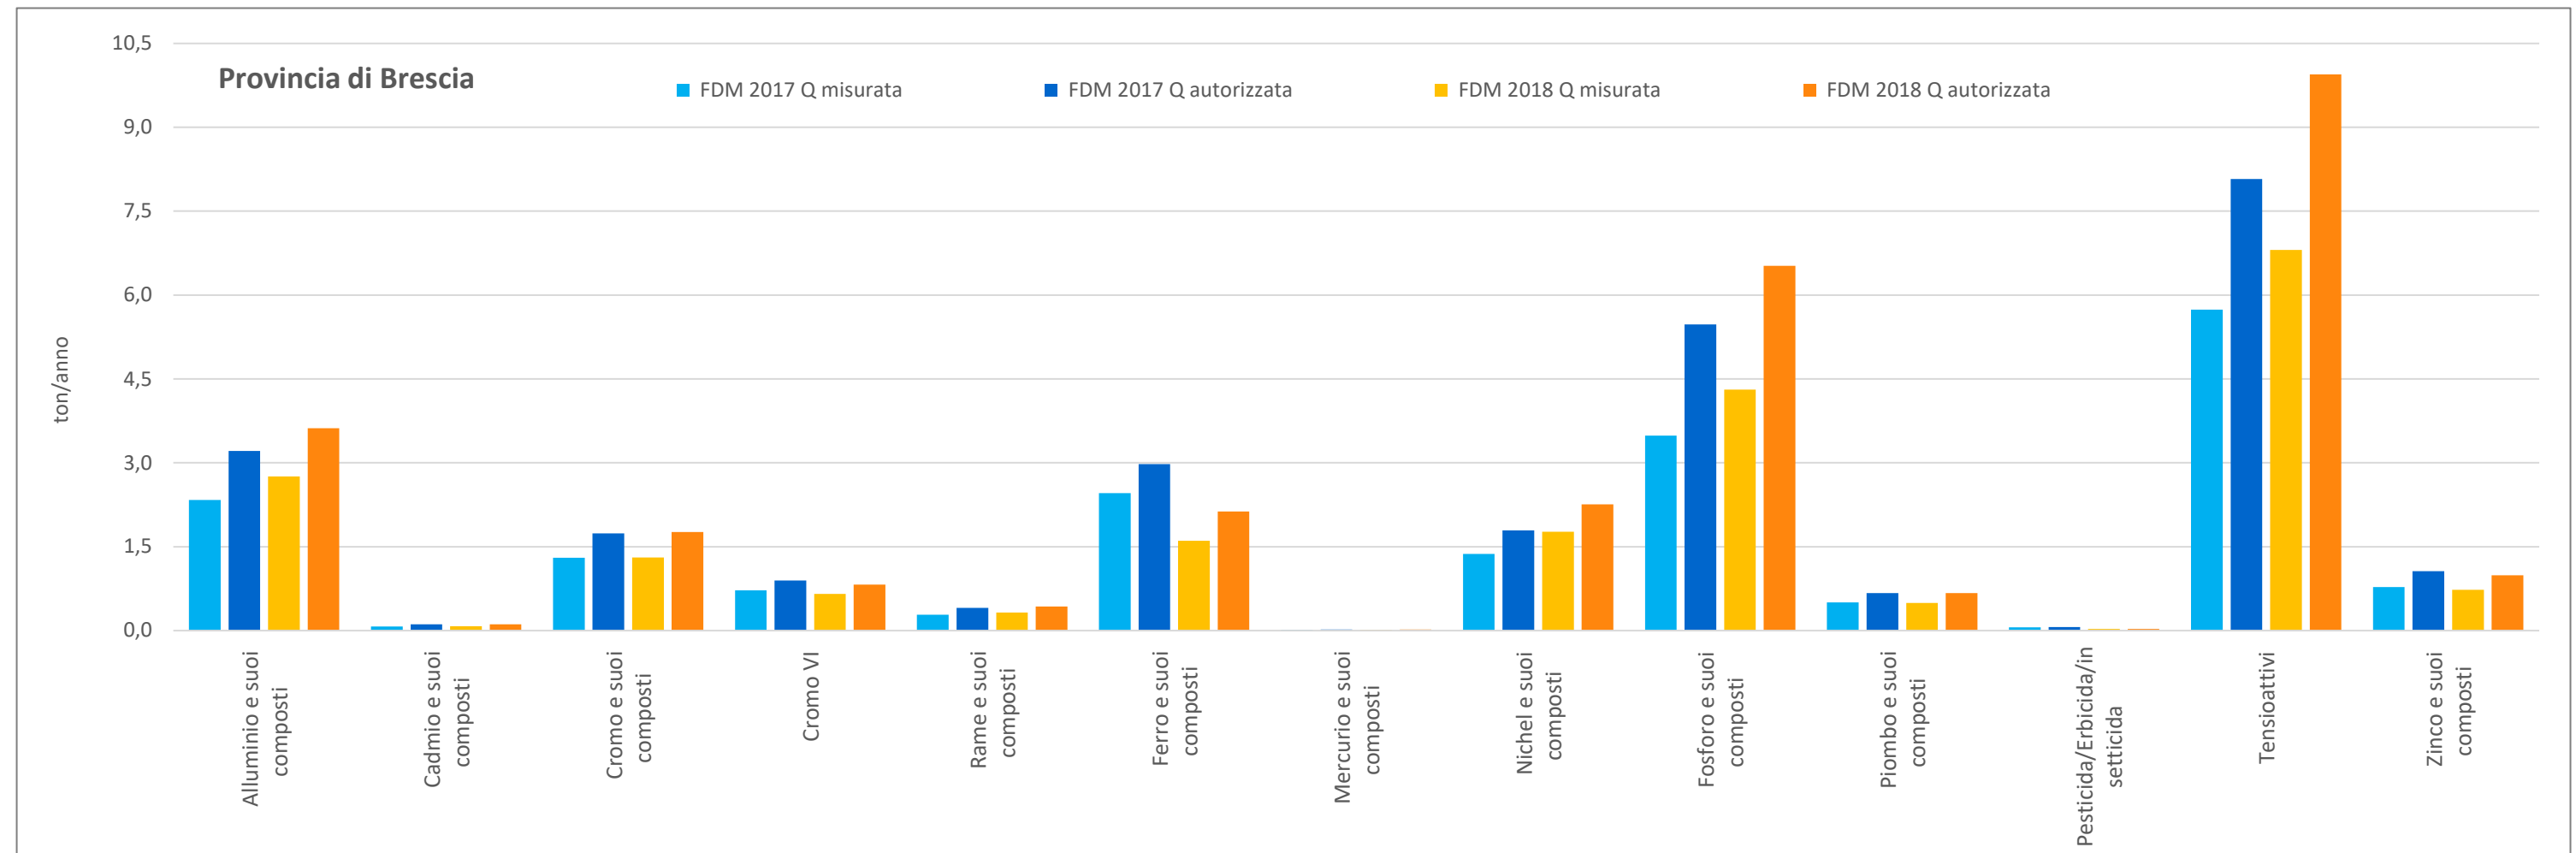

CONFRONTO TRA I FDM MISURATI E AUTORIZZATI PER PROVINCIA E Macrocategoria BOD, COD, SST, N2 e NH3 - ANNI 2017 E 2018

CONFRONTO TRA I FDM MISURATI E AUTORIZZATI PER PROVINCIA E Macrocategoria BOD, COD, SST, N2 e NH3 - ANNI 2017 E 2018

CONFRONTO TRA I FDM MISURATI E AUTORIZZATI PER PROVINCIA per le altre macrocategorie - ANNI 2017 E 2018

CONFRONTO TRA I FDM MISURATI E AUTORIZZATI PER PROVINCIA per le altre macrocategorie - ANNI 2017 E 2018