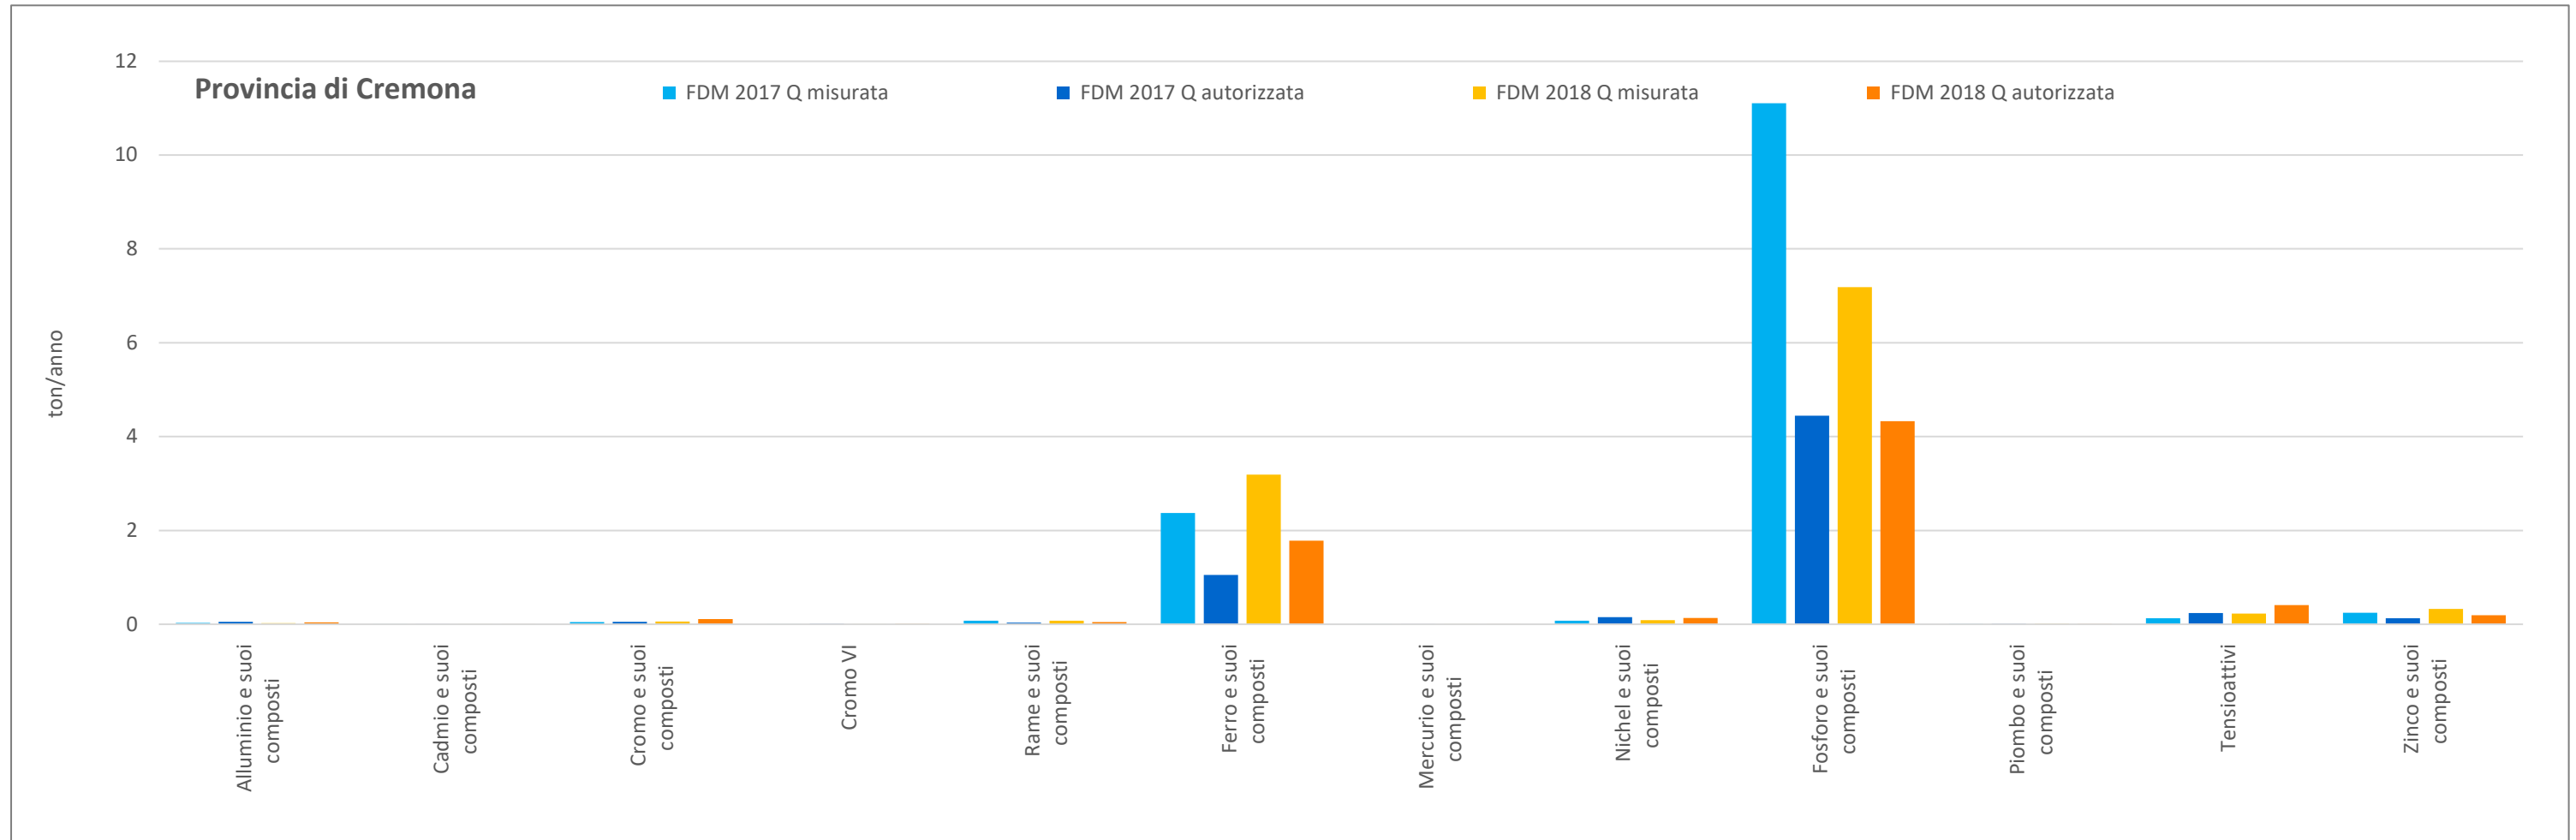

CONFRONTO TRA I FDM MISURATI E AUTORIZZATI PER PROVINCIA per le altre macrocategorie - ANNI 2017 E 2018