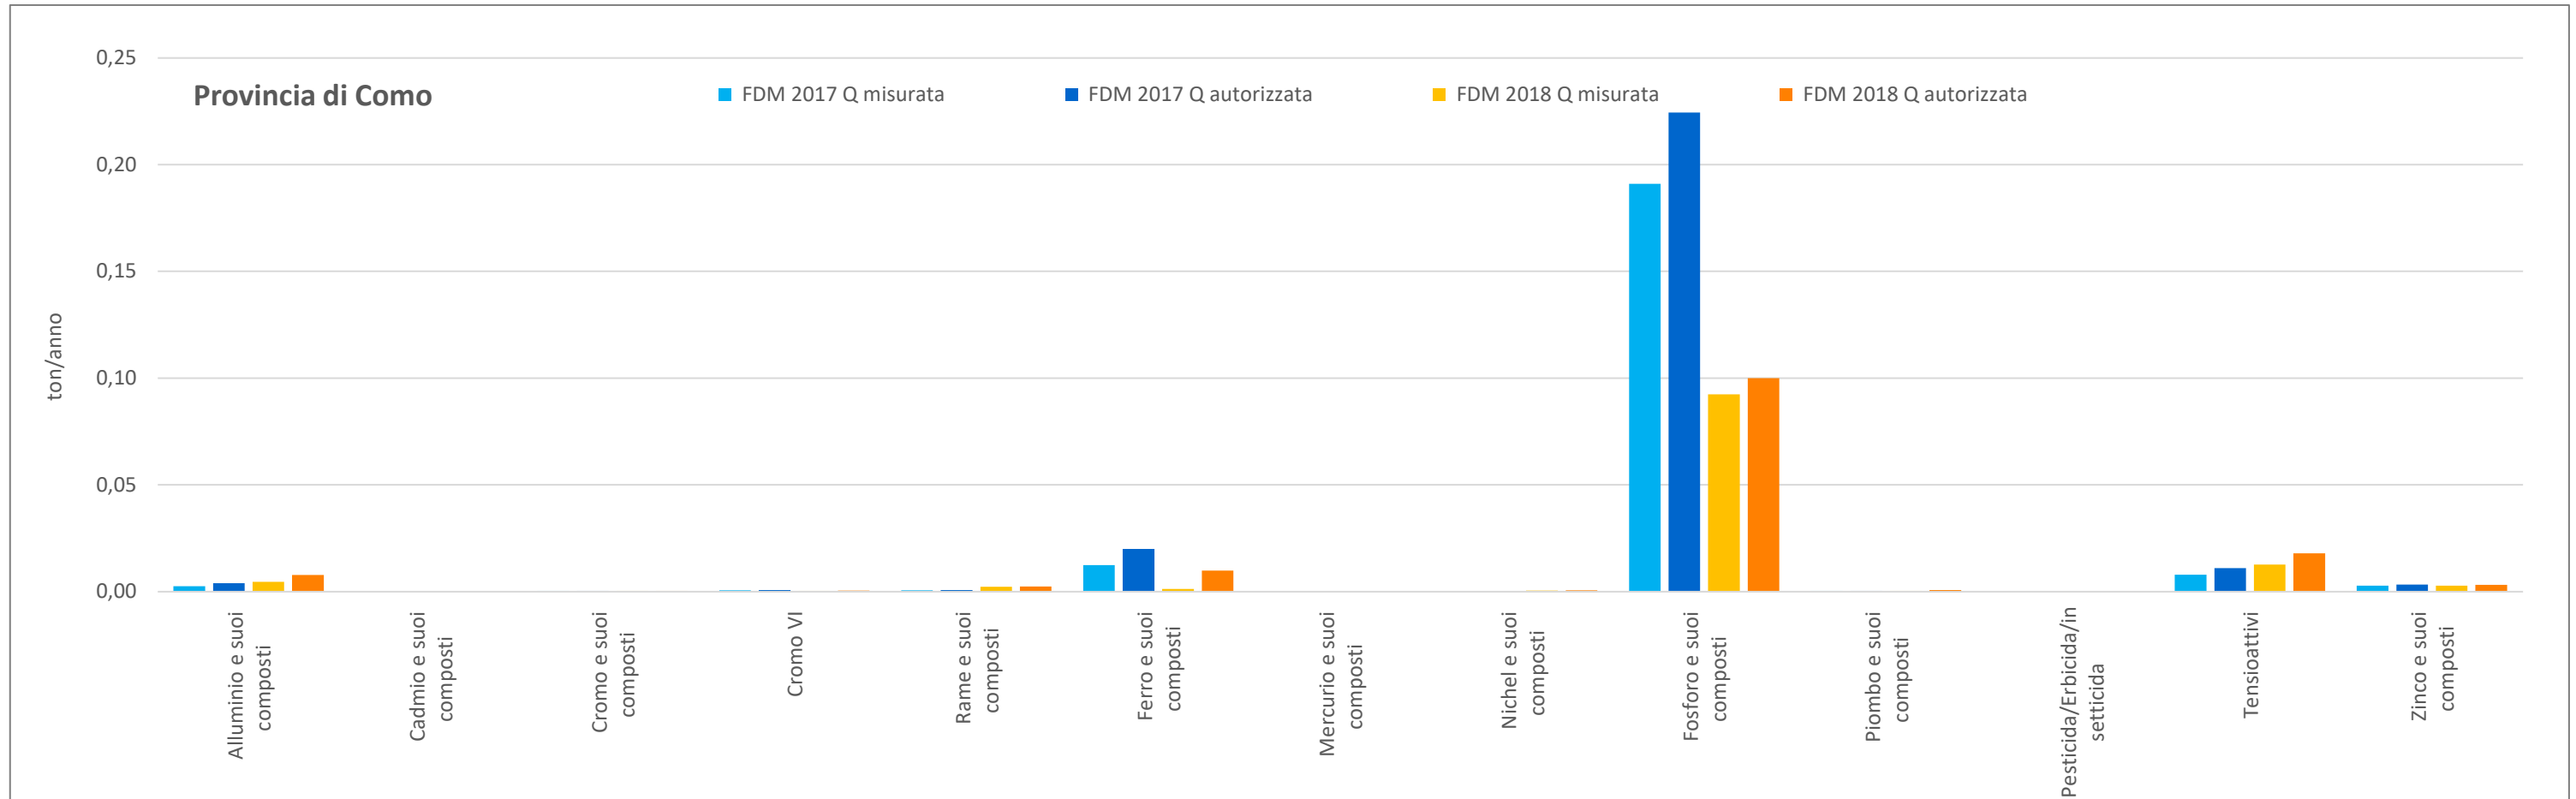

CONFRONTO TRA I FDM MISURATI E AUTORIZZATI PER PROVINCIA E Macrocategoria BOD, COD, SST, N2 e NH3 - ANNI 2017 E 2018

CONFRONTO TRA I FDM MISURATI E AUTORIZZATI PER PROVINCIA E Macrocategoria BOD, COD, SST, N2 e NH3 - ANNI 2017 E 2018

CONFRONTO TRA I FDM MISURATI E AUTORIZZATI PER PROVINCIA per le altre macrocategorie - ANNI 2017 E 2018

CONFRONTO TRA I FDM MISURATI E AUTORIZZATI PER PROVINCIA per le altre macrocategorie - ANNI 2017 E 2018