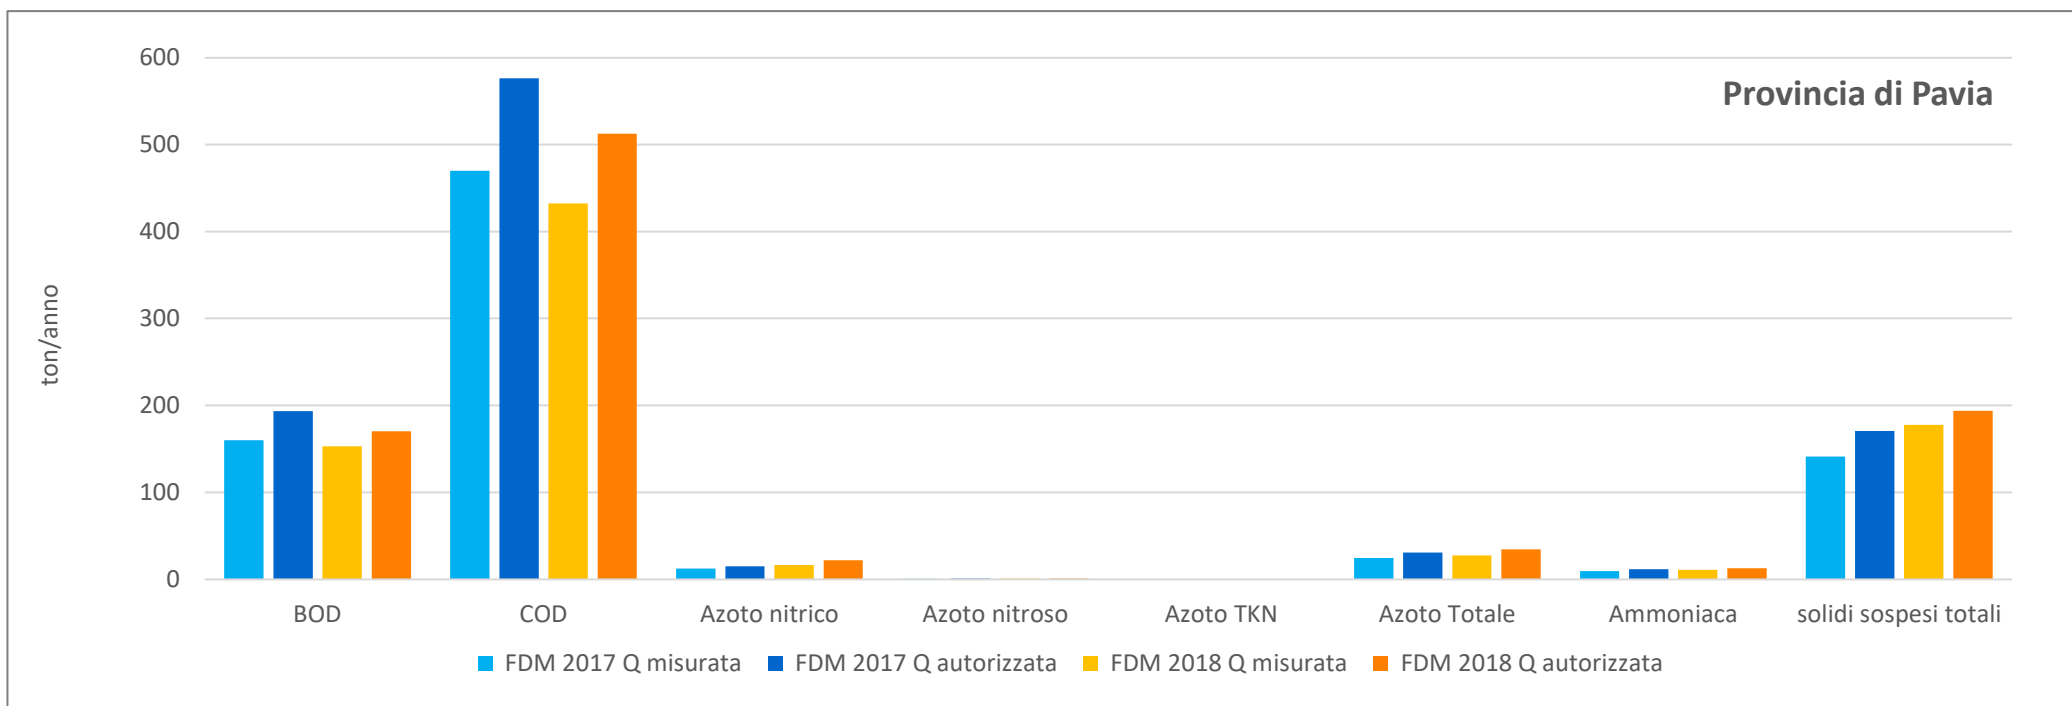

CONFRONTO TRA I FDM MISURATI E AUTORIZZATI PER PROVINCIA E Macrocategoria BOD, COD, SST, N2 e NH3 - ANNI 2017 E 2018

CONFRONTO TRA I FDM MISURATI E AUTORIZZATI PER PROVINCIA E Macrocategoria BOD, COD, SST, N2 e NH3 - ANNI 2017 E 2018