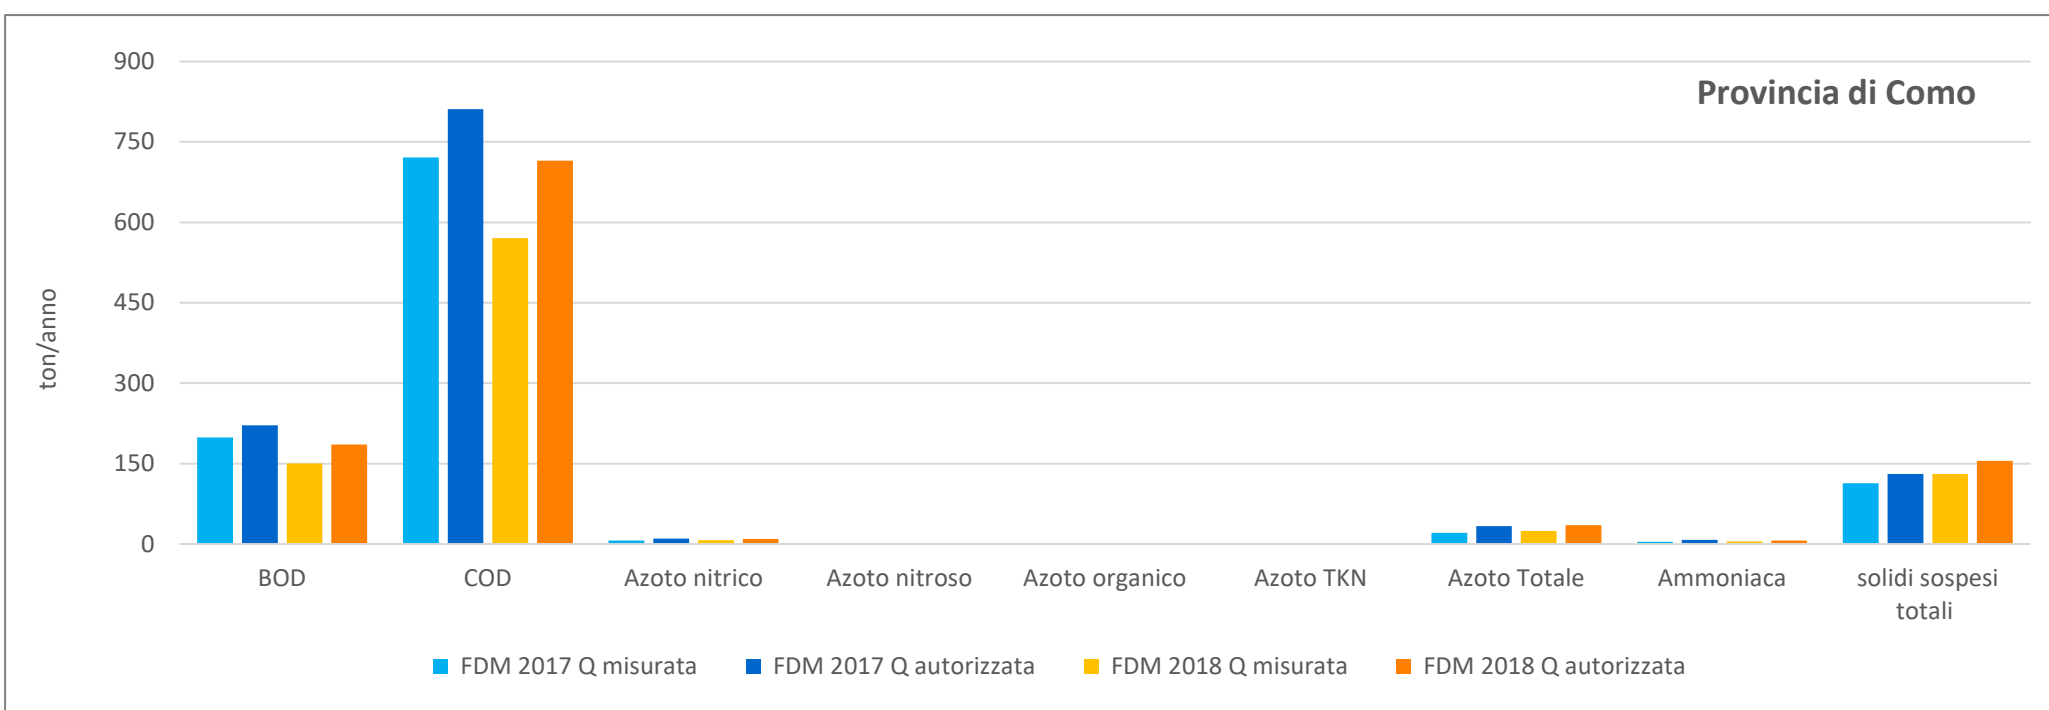

CONFRONTO TRA I FDM MISURATI E AUTORIZZATI PER PROVINCIA E Macrocategoria BOD, COD, SST, N2 e NH3 - ANNI 2017 E 2018

CONFRONTO TRA I FDM MISURATI E AUTORIZZATI PER PROVINCIA E Macrocategoria BOD, COD, SST, N2 e NH3 - ANNI 2017 E 2018

CONFRONTO TRA I FDM MISURATI E AUTORIZZATI PER PROVINCIA per le altre macrocategorie - ANNI 2017 E 2018

CONFRONTO TRA I FDM MISURATI E AUTORIZZATI PER PROVINCIA per le altre macrocategorie - ANNI 2017 E 2018