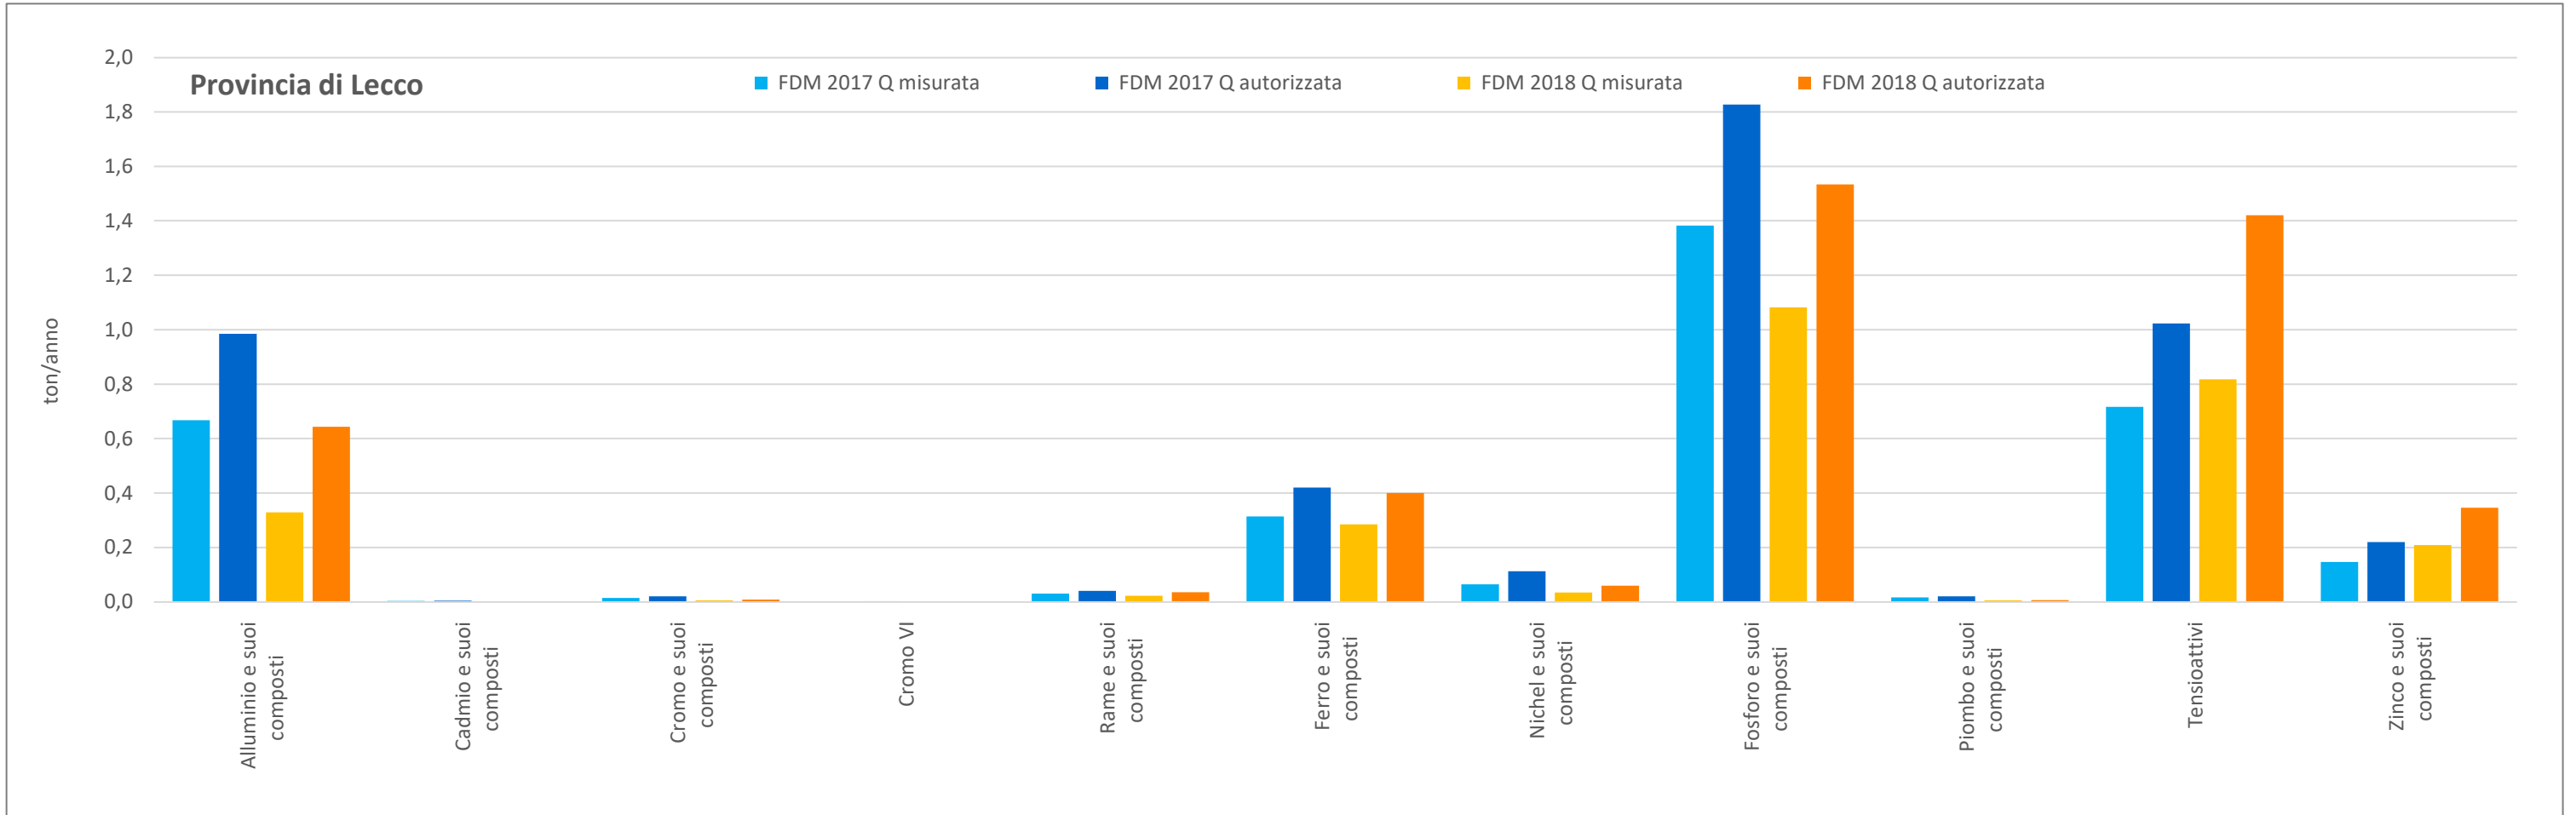

CONFRONTO TRA I FDM MISURATI E AUTORIZZATI PER PROVINCIA per le altre macrocategorie - ANNI 2017 E 2018