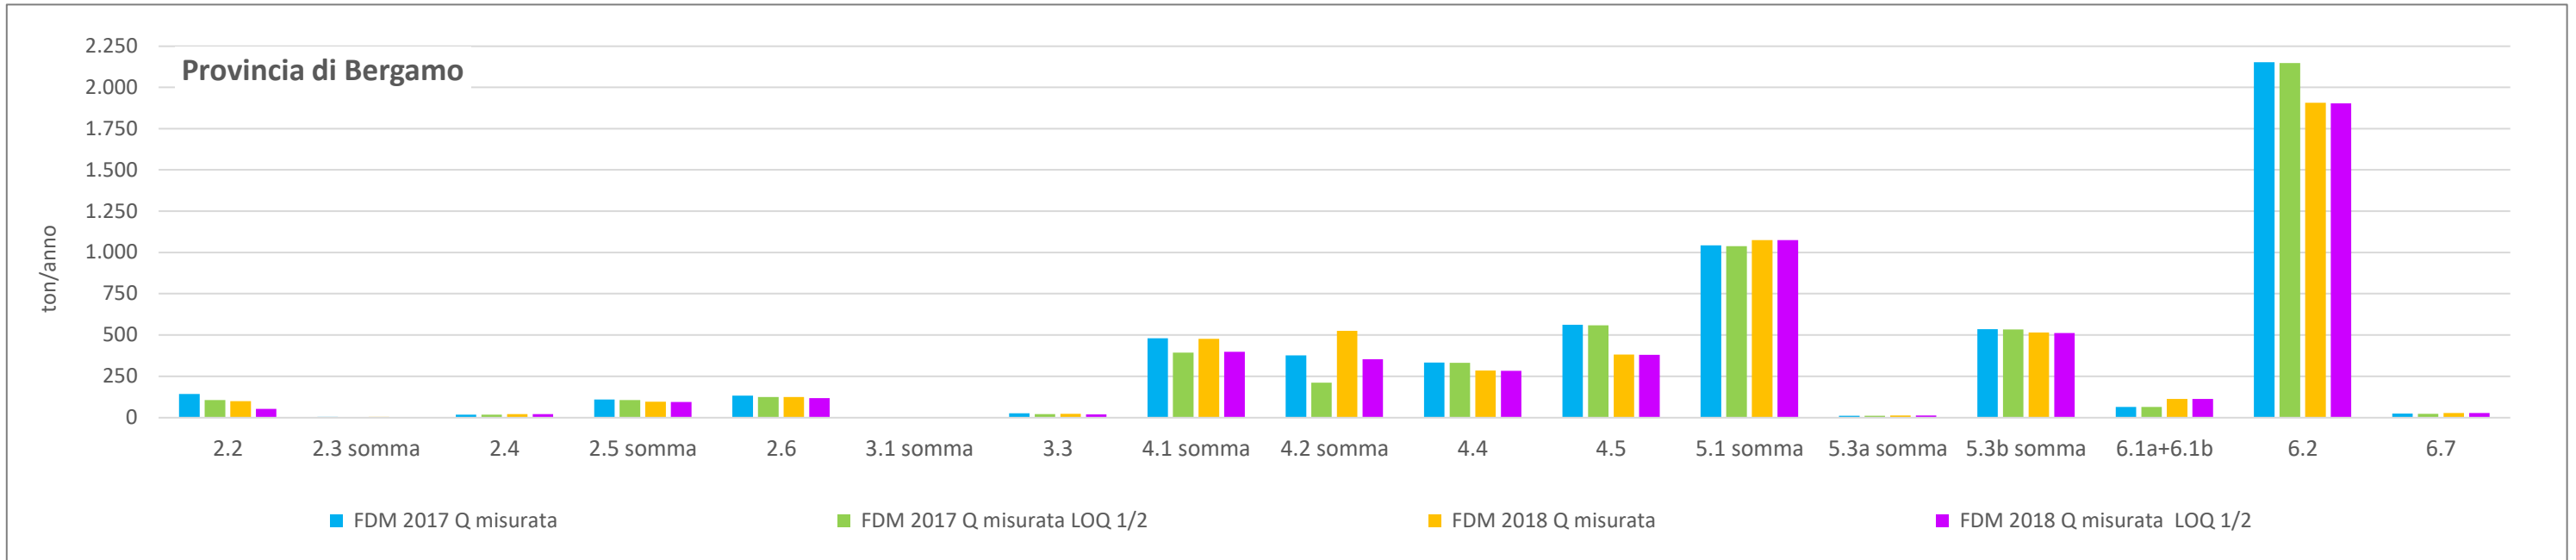

CONFRONTO TRA I FDM MISURATI E AUTORIZZATI CON LIMITE = AL LOQ E = 1/2 LOQ PER PROVINCIA E CODICE IPPC - ANNI 2017 E 2018

CONFRONTO TRA I FDM MISURATI E AUTORIZZATI CON LIMITE = AL LOQ E = 1/2 LOQ PER PROVINCIA E CODICE IPPC - ANNI 2017 E 2018