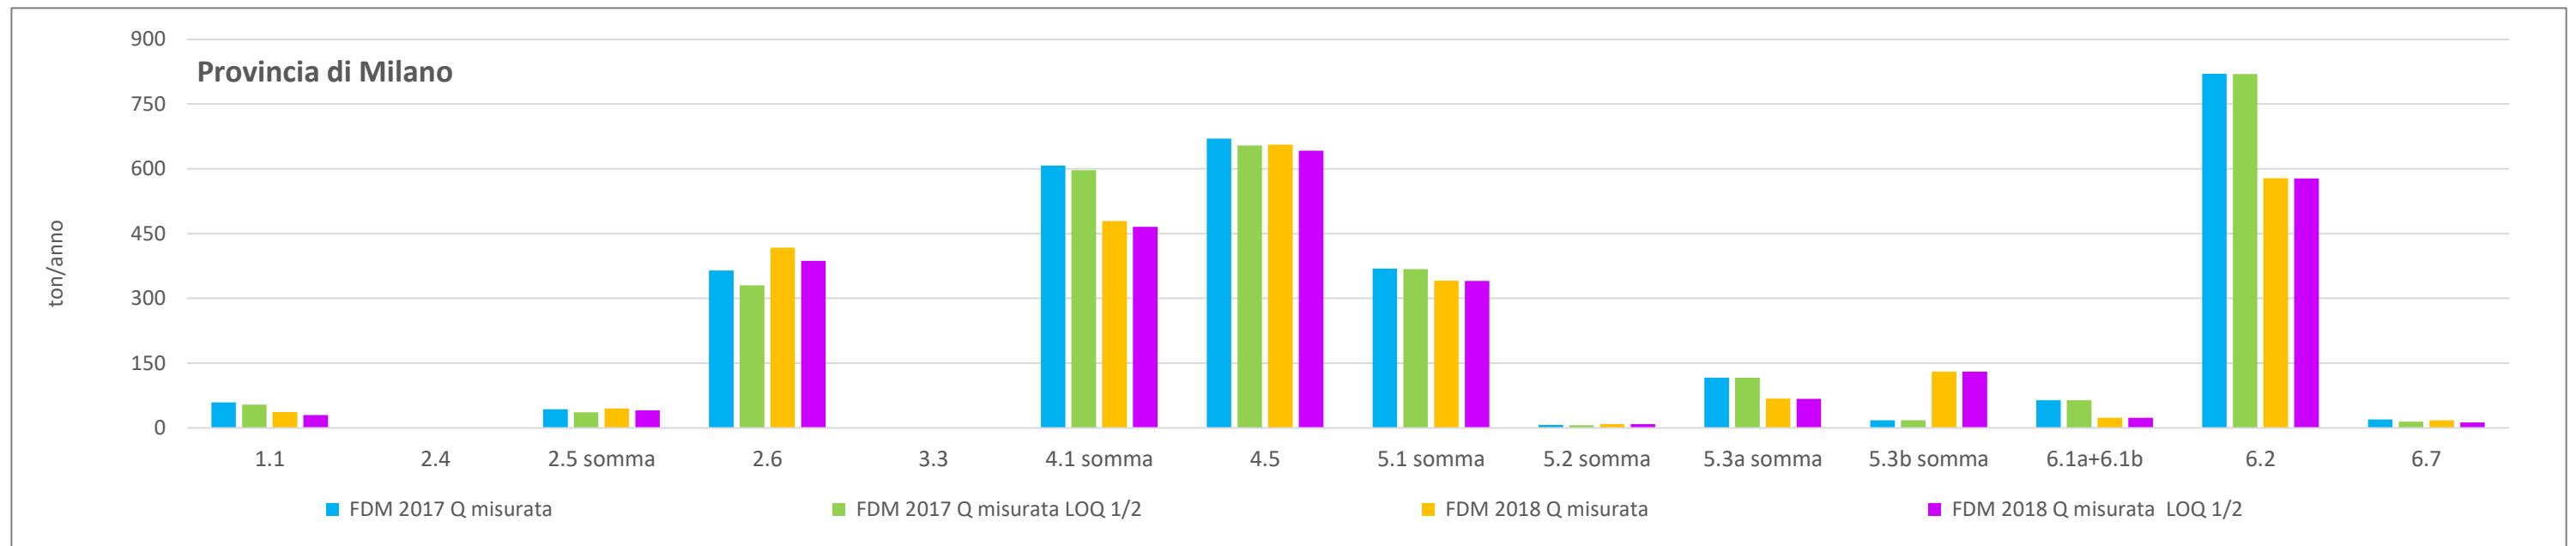

CONFRONTO TRA I FDM MISURATI E AUTORIZZATI CON LIMITE = AL LOQ E = 1/2 LOQ PER PROVINCIA E CODICE IPPC - ANNI 2017 E 2018

CONFRONTO TRA I FDM MISURATI E AUTORIZZATI CON LIMITE = AL LOQ E = 1/2 LOQ PER PROVINCIA E CODICE IPPC - ANNI 2017 E 2018