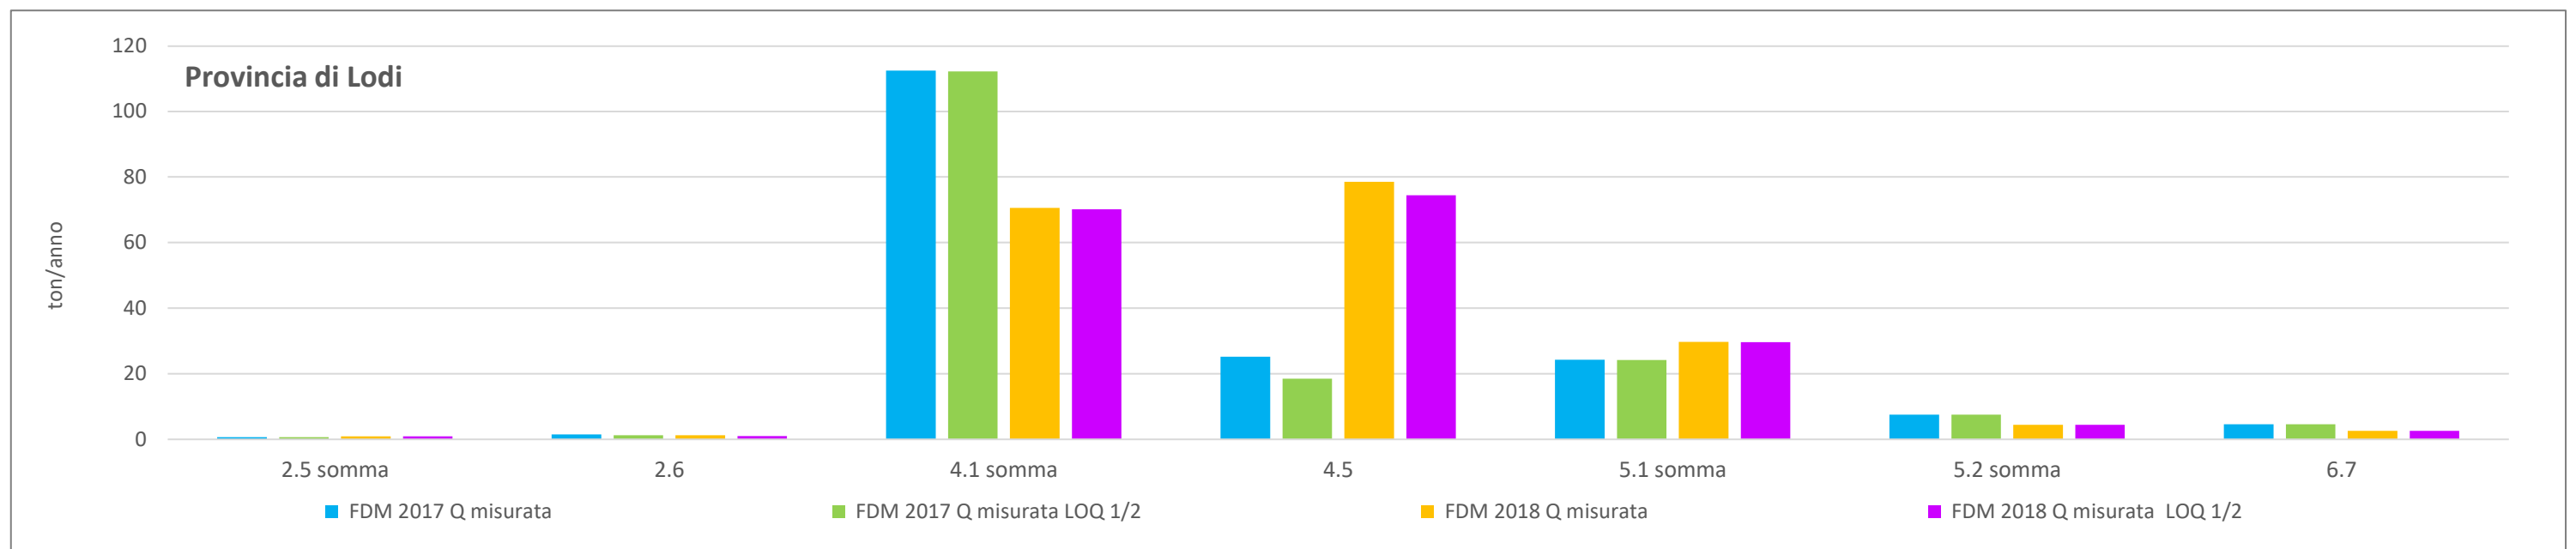

CONFRONTO TRA I FDM MISURATI E AUTORIZZATI CON LIMITE = AL LOQ E = 1/2 LOQ PER PROVINCIA E CODICE IPPC - ANNI 2017 E 2018

CONFRONTO TRA I FDM MISURATI E AUTORIZZATI CON LIMITE = AL LOQ E = 1/2 LOQ PER PROVINCIA E CODICE IPPC - ANNI 2017 E 2018