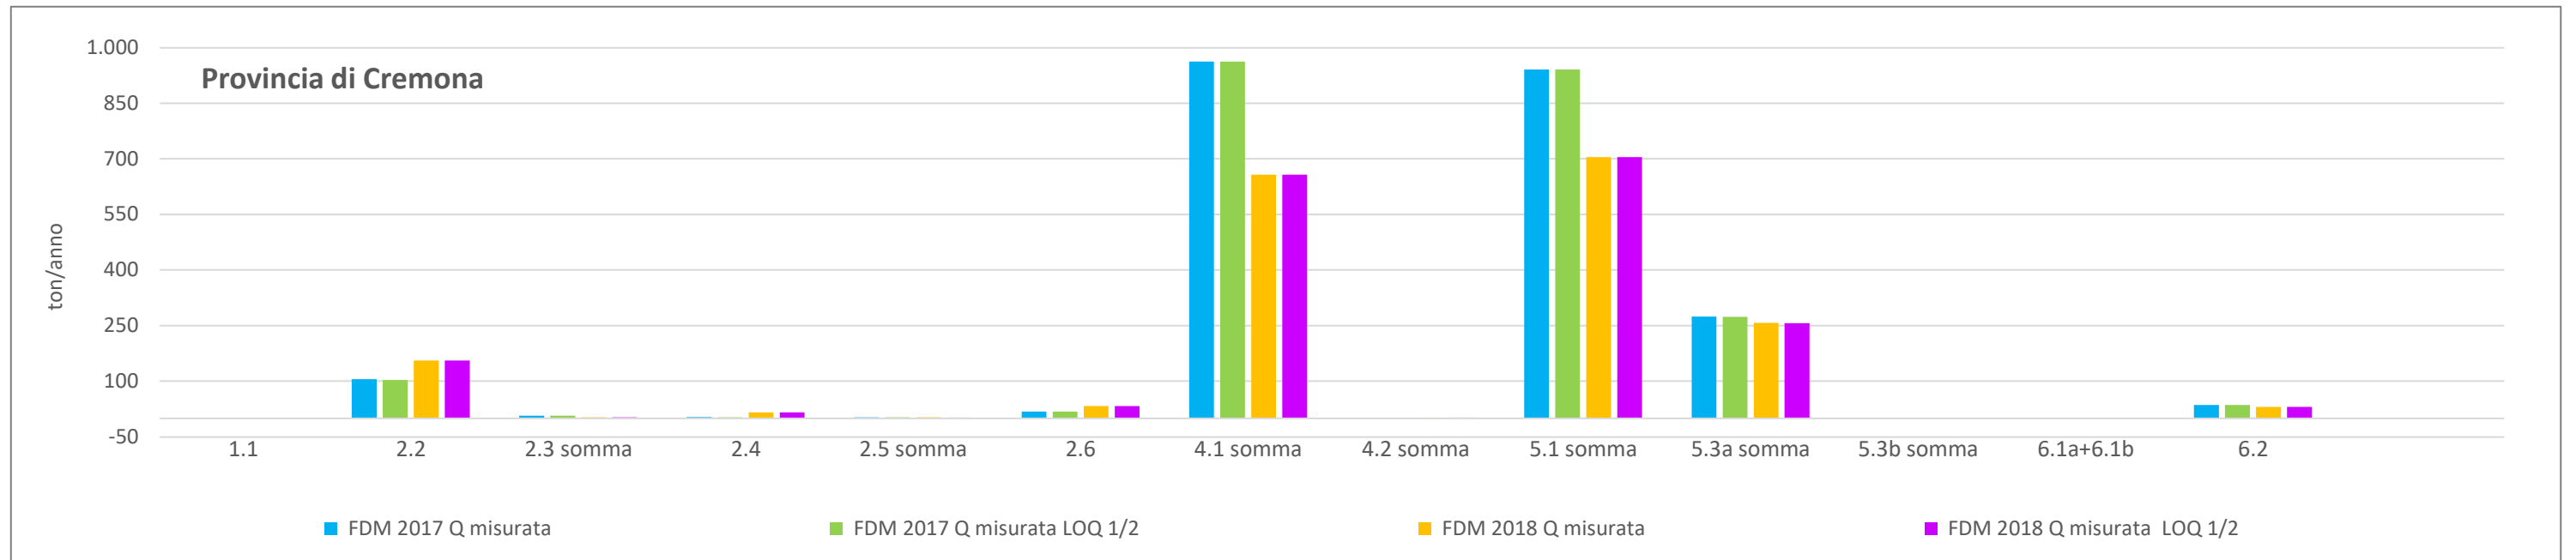

CONFRONTO TRA I FDM MISURATI E AUTORIZZATI CON LIMITE = AL LOQ E = 1/2 LOQ PER PROVINCIA E CODICE IPPC - ANNI 2017 E 2018

CONFRONTO TRA I FDM MISURATI E AUTORIZZATI CON LIMITE = AL LOQ E = 1/2 LOQ PER PROVINCIA E CODICE IPPC - ANNI 2017 E 2018