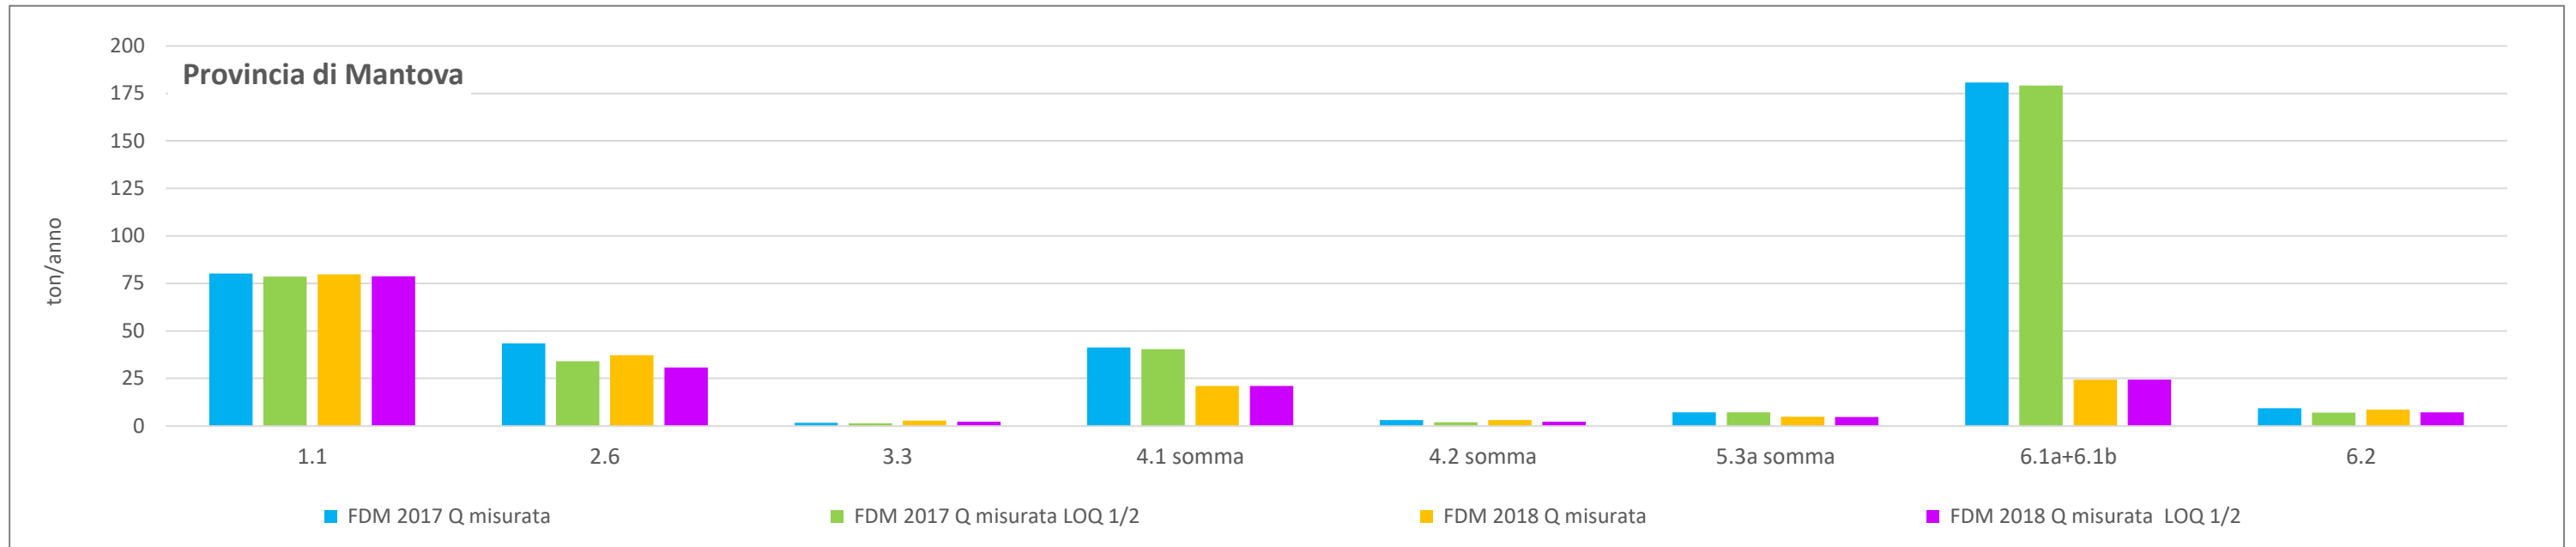

CONFRONTO TRA I FDM MISURATI E AUTORIZZATI CON LIMITE = AL LOQ E = 1/2 LOQ PER PROVINCIA E CODICE IPPC - ANNI 2017 E 2018

CONFRONTO TRA I FDM MISURATI E AUTORIZZATI CON LIMITE = AL LOQ E = 1/2 LOQ PER PROVINCIA E CODICE IPPC - ANNI 2017 E 2018