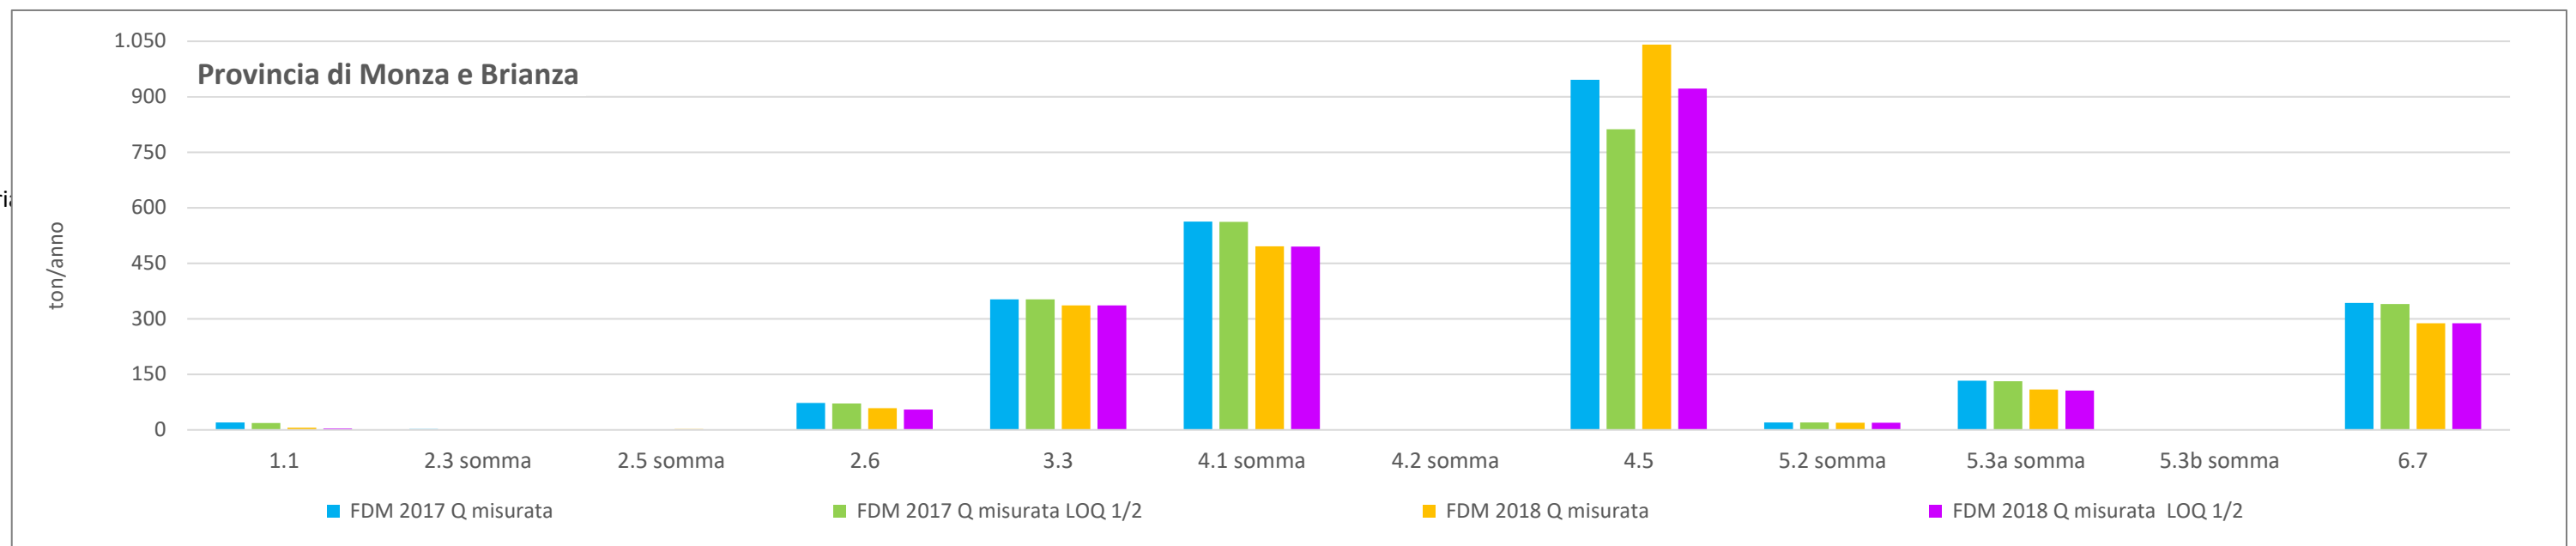

CONFRONTO TRA I FDM MISURATI E AUTORIZZATI CON LIMITE = AL LOQ E = 1/2 LOQ PER PROVINCIA E CODICE IPPC - ANNI 2017 E 2018

CONFRONTO TRA I FDM MISURATI E AUTORIZZATI CON LIMITE = AL LOQ E = 1/2 LOQ PER PROVINCIA E CODICE IPPC - ANNI 2017 E 2018