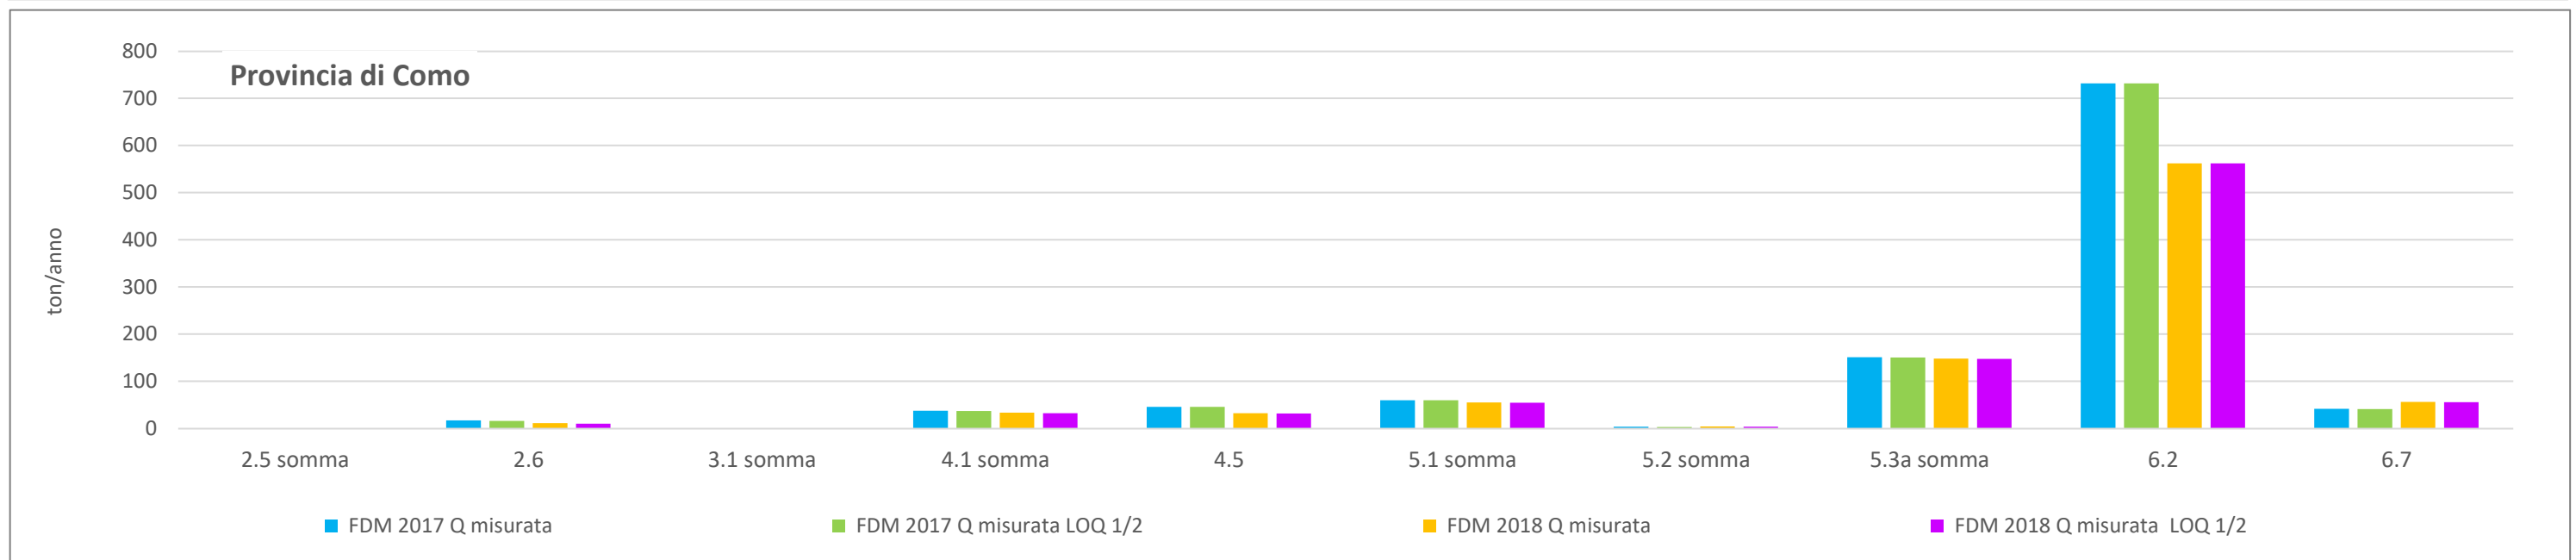

CONFRONTO TRA I FDM MISURATI E AUTORIZZATI CON LIMITE = AL LOQ E = 1/2 LOQ PER PROVINCIA E CODICE IPPC - ANNI 2017 E 2018

CONFRONTO TRA I FDM MISURATI E AUTORIZZATI CON LIMITE = AL LOQ E = 1/2 LOQ PER PROVINCIA E CODICE IPPC - ANNI 2017 E 2018