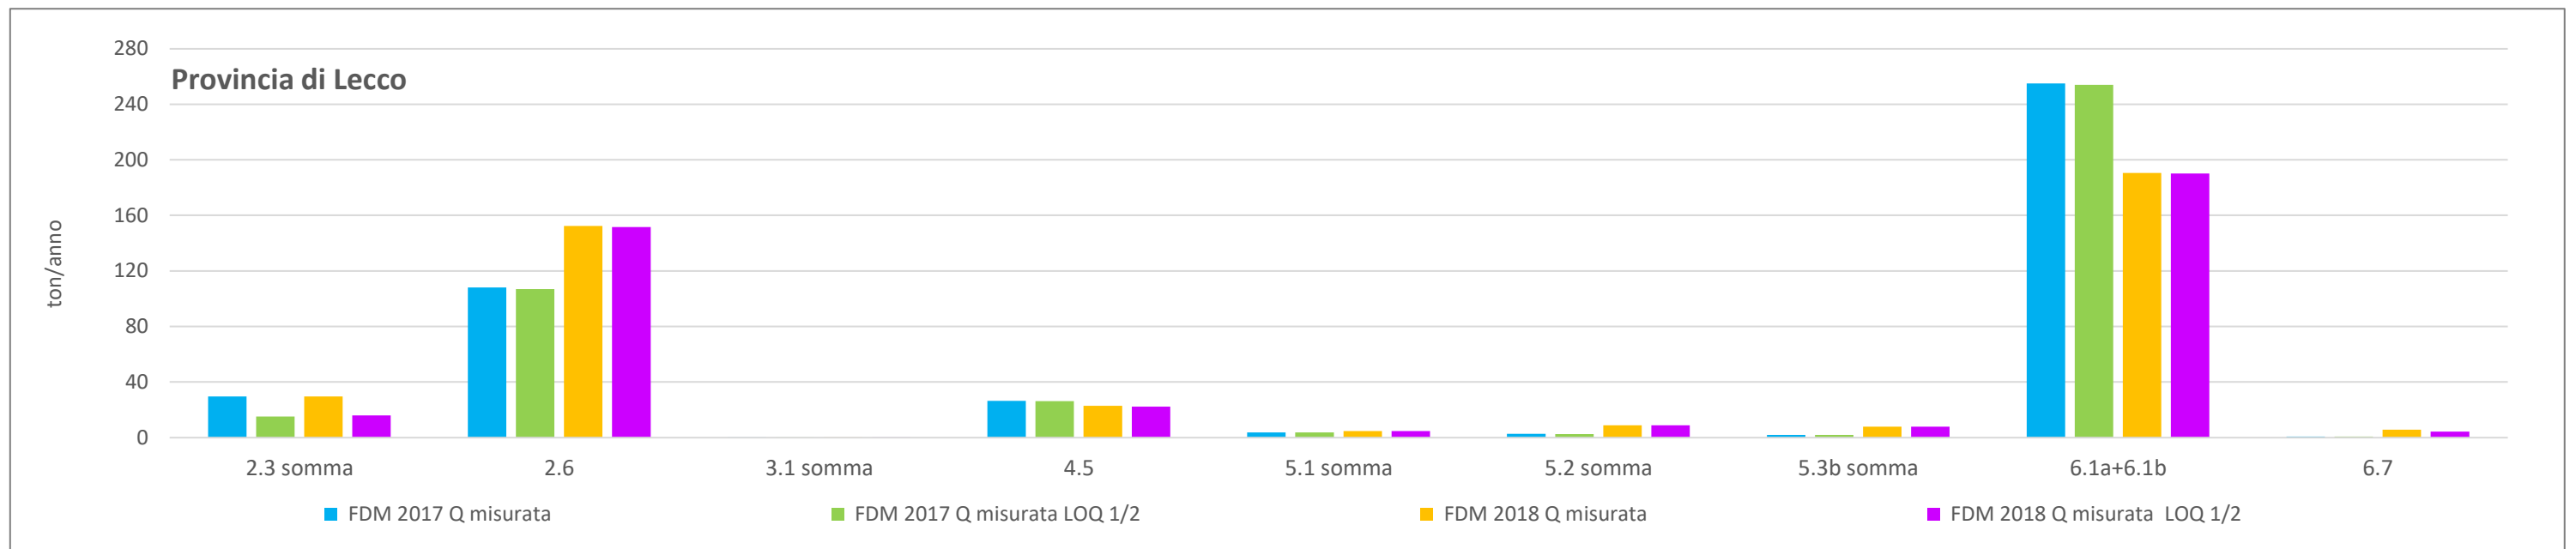

CONFRONTO TRA I FDM MISURATI E AUTORIZZATI CON LIMITE = AL LOQ E = 1/2 LOQ PER PROVINCIA E CODICE IPPC - ANNI 2017 E 2018

CONFRONTO TRA I FDM MISURATI E AUTORIZZATI CON LIMITE = AL LOQ E = 1/2 LOQ PER PROVINCIA E CODICE IPPC - ANNI 2017 E 2018