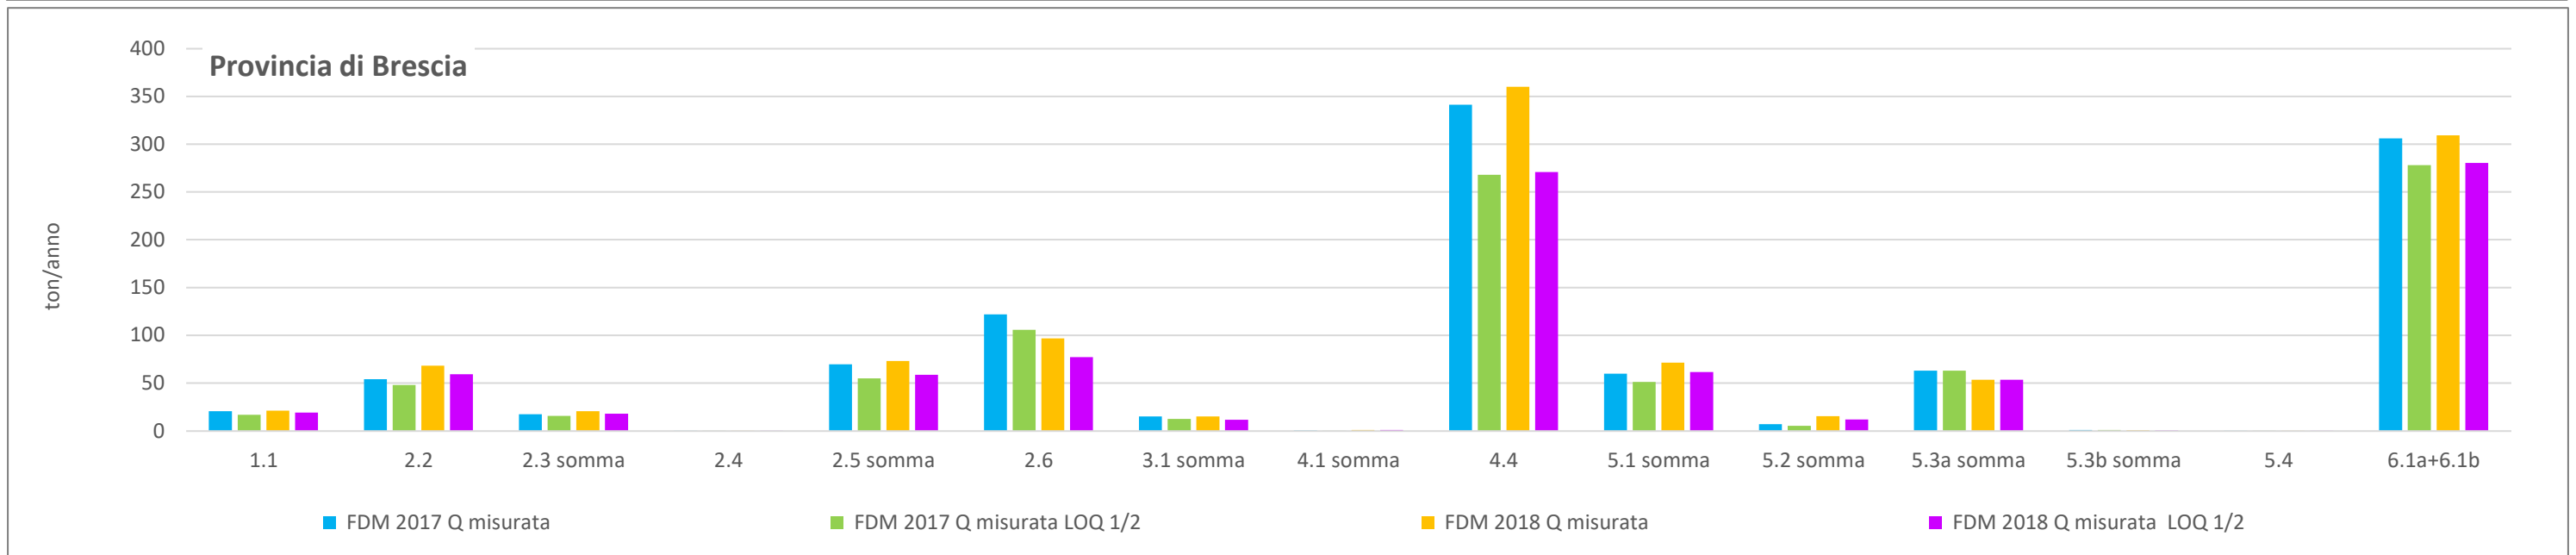

CONFRONTO TRA I FDM MISURATI E AUTORIZZATI CON LIMITE = AL LOQ E = 1/2 LOQ PER PROVINCIA E CODICE IPPC - ANNI 2017 E 2018

CONFRONTO TRA I FDM MISURATI E AUTORIZZATI CON LIMITE = AL LOQ E = 1/2 LOQ PER PROVINCIA E CODICE IPPC - ANNI 2017 E 2018