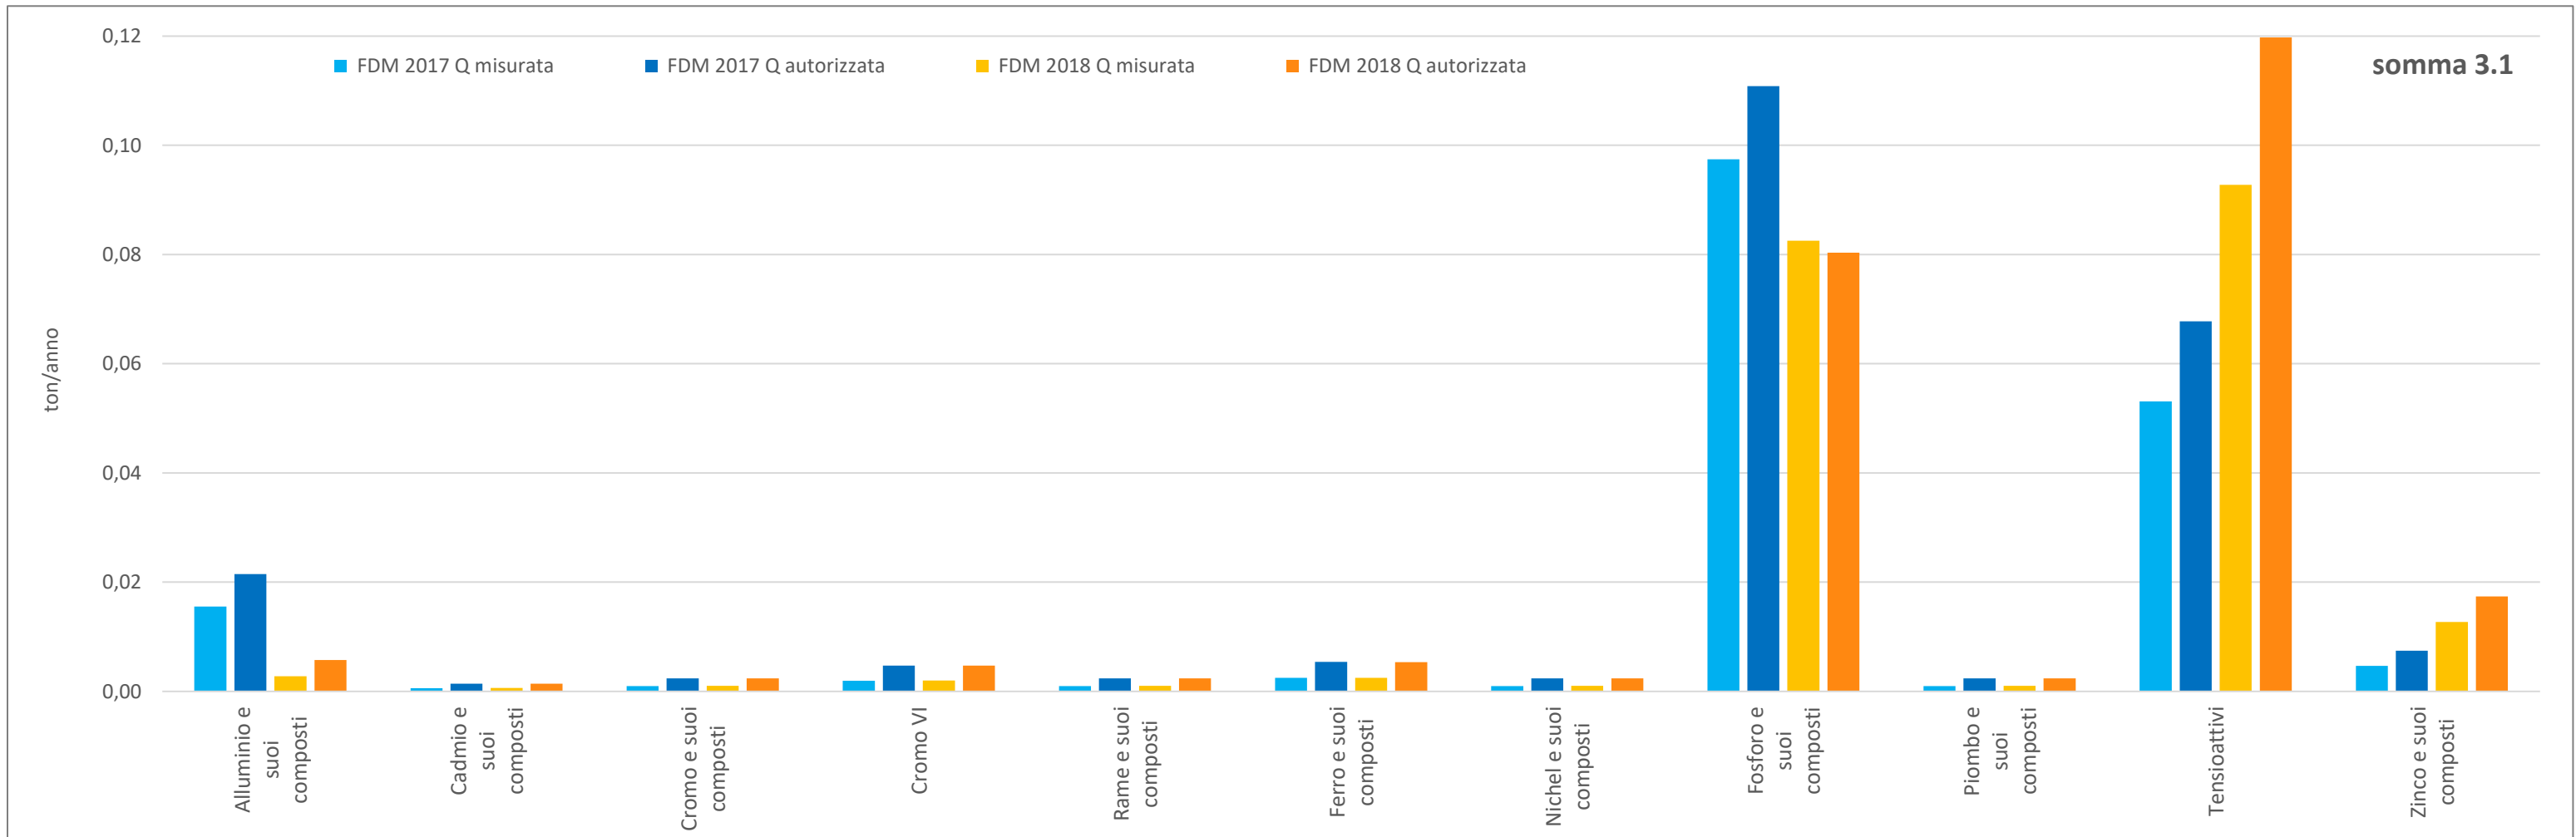

CONFRONTO TRA I FDM MISURATI E AUTORIZZATI PER CODICE IPPC per le altre macrocategorie - 2017 E 2018