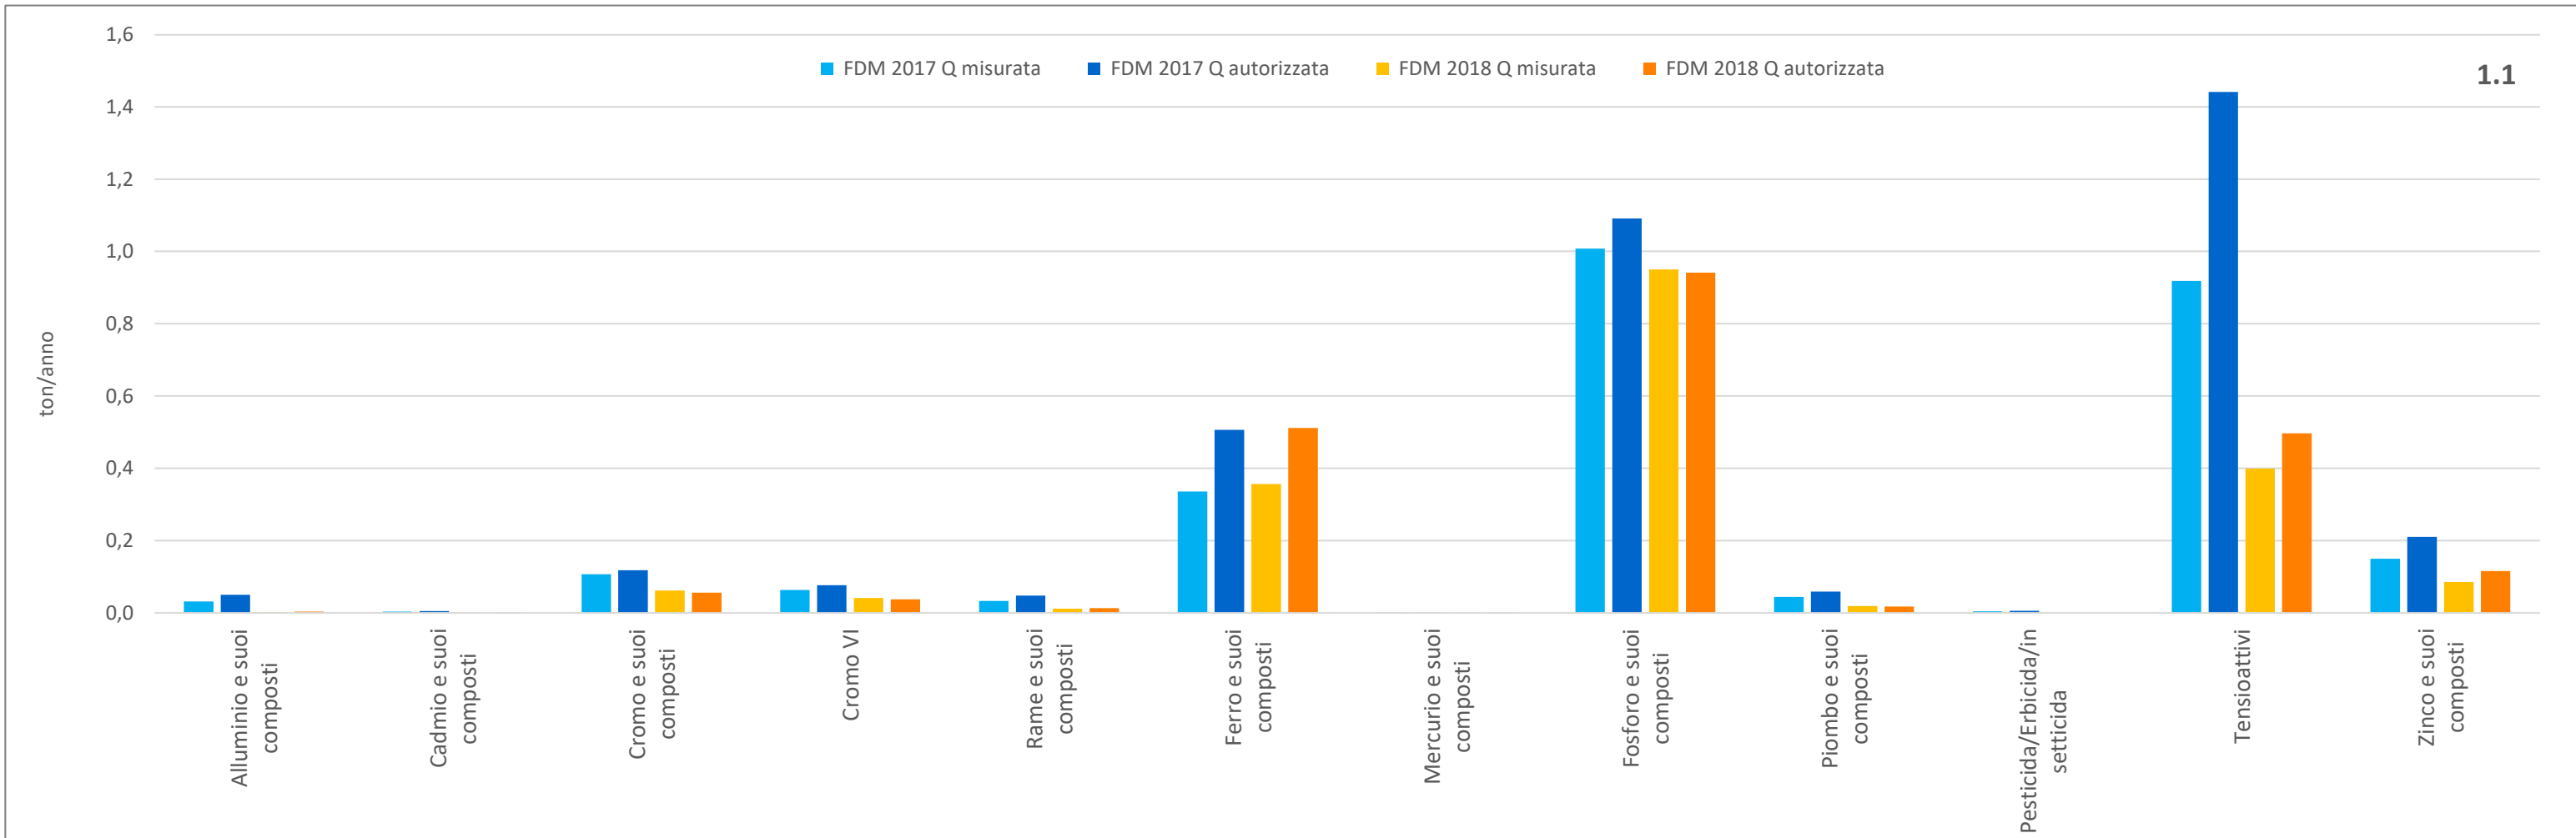

CONFRONTO TRA I FDM MISURATI E AUTORIZZATI PER CODICE IPPC e Macrocategoria BOD, COD, SST, N2 e NH3 - 2017 E 2018

CONFRONTO TRA I FDM MISURATI E AUTORIZZATI PER CODICE IPPC per le altre macrocategorie - 2017 E 2018