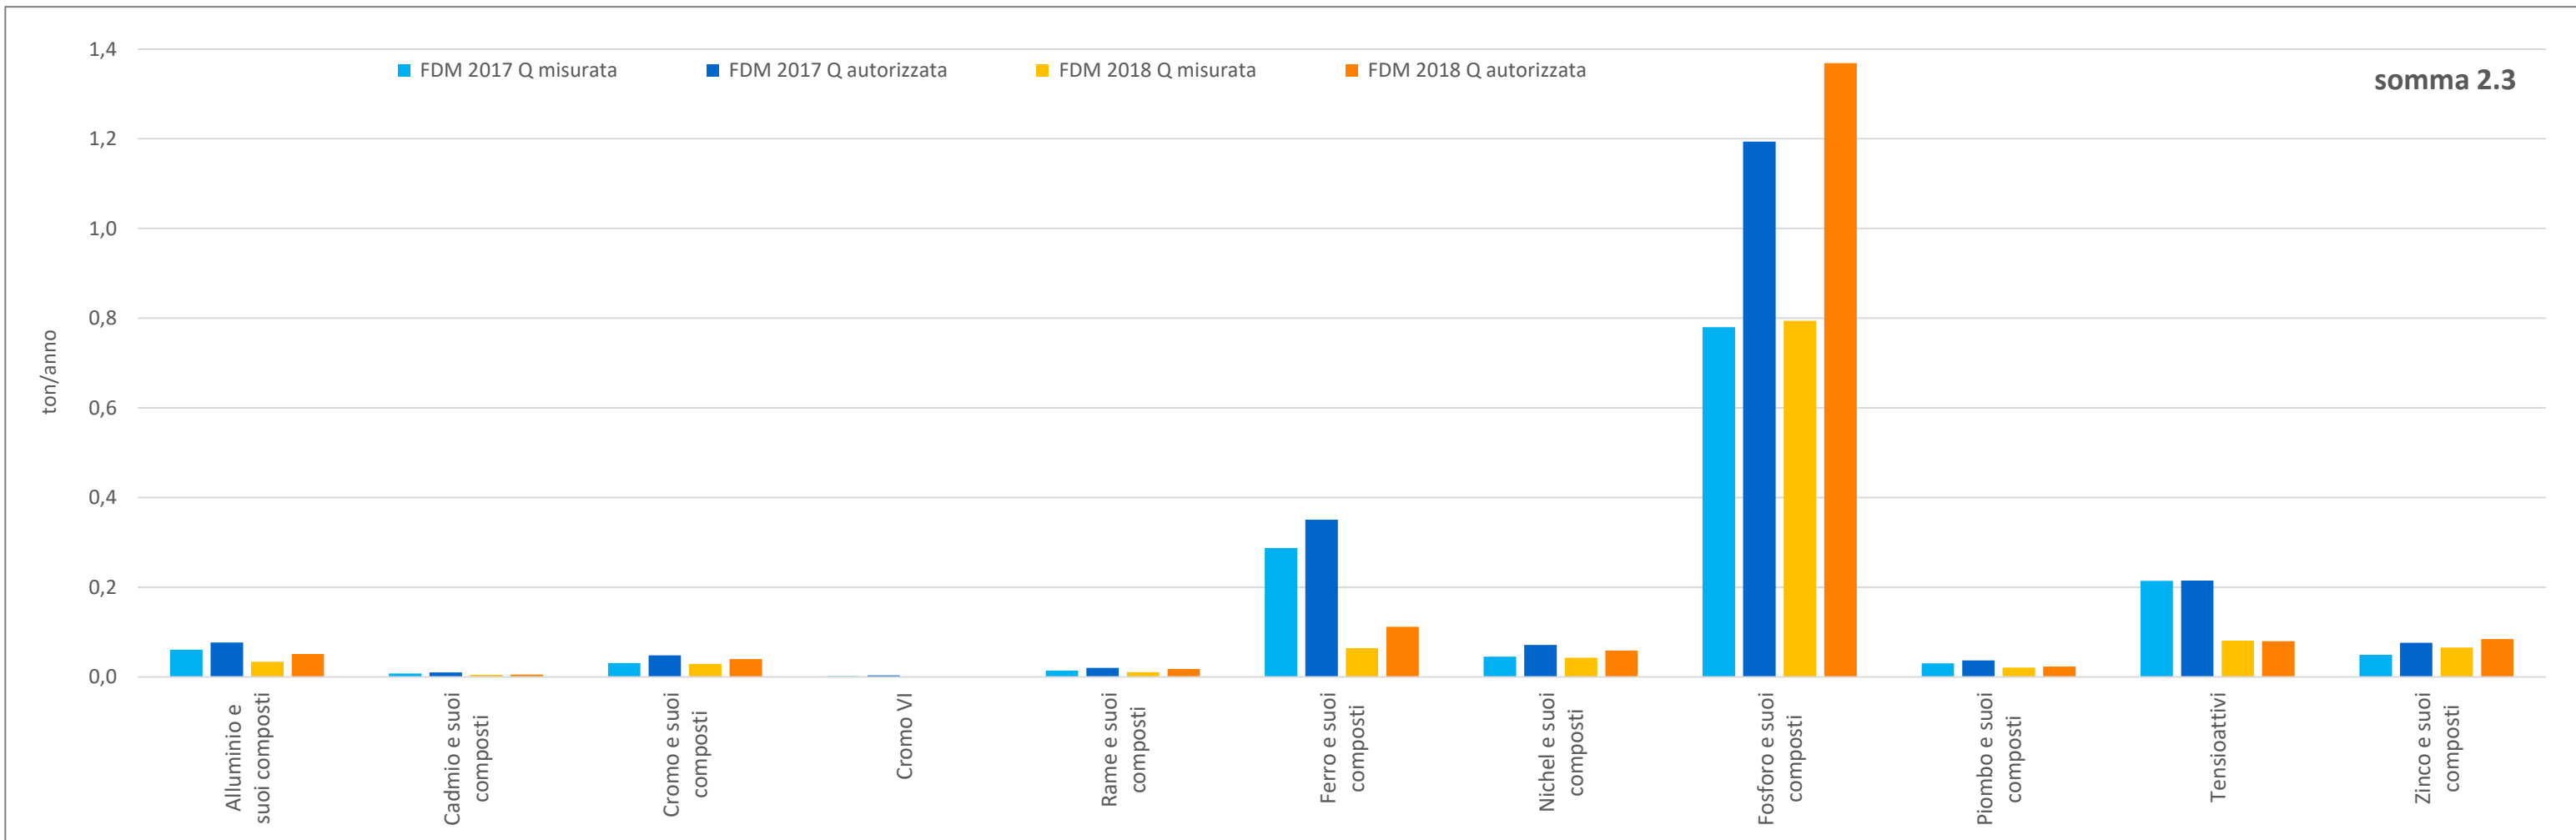

CONFRONTO TRA I FDM MISURATI E AUTORIZZATI PER CODICE IPPC per le altre macrocategorie - 2017 E 2018