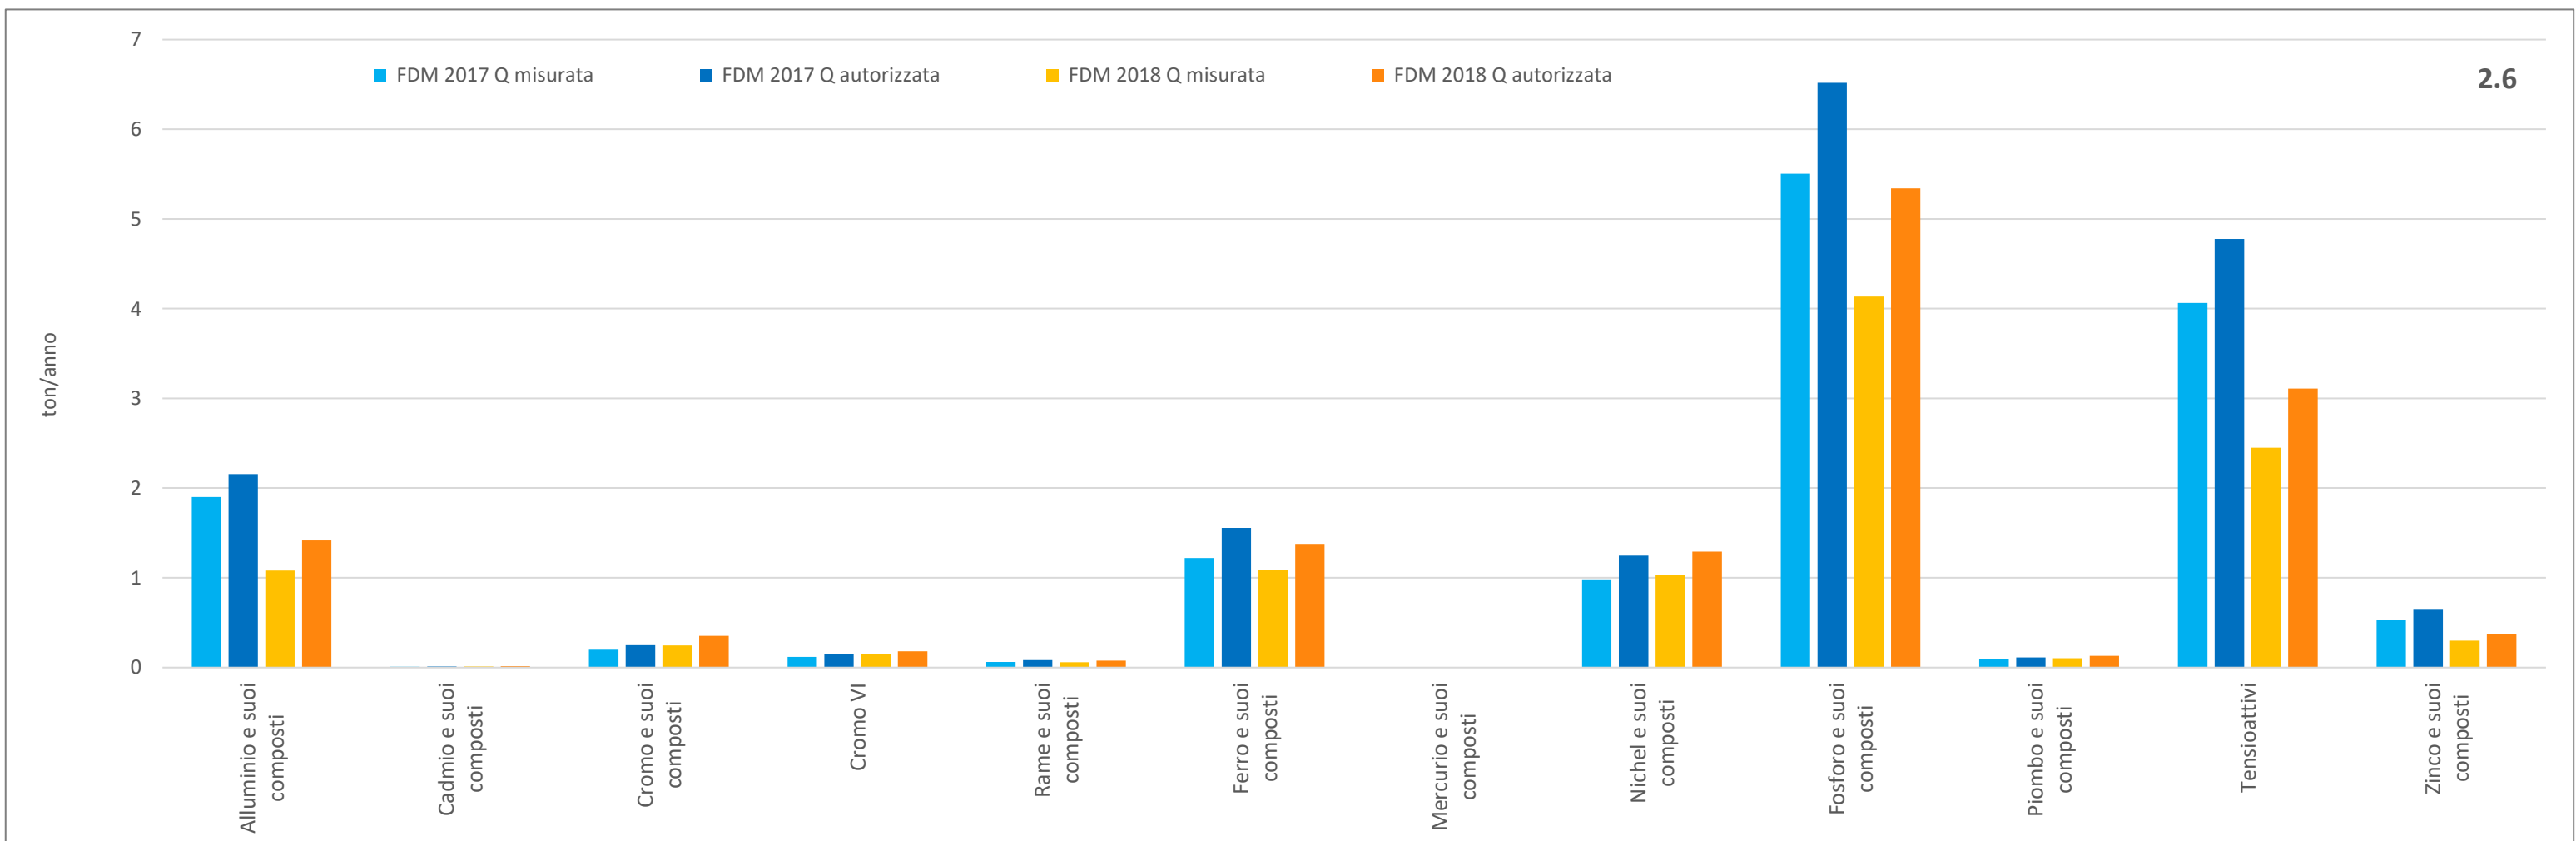

CONFRONTO TRA I FDM MISURATI E AUTORIZZATI PER CODICE IPPC per le altre macrocategorie - 2017 E 2018