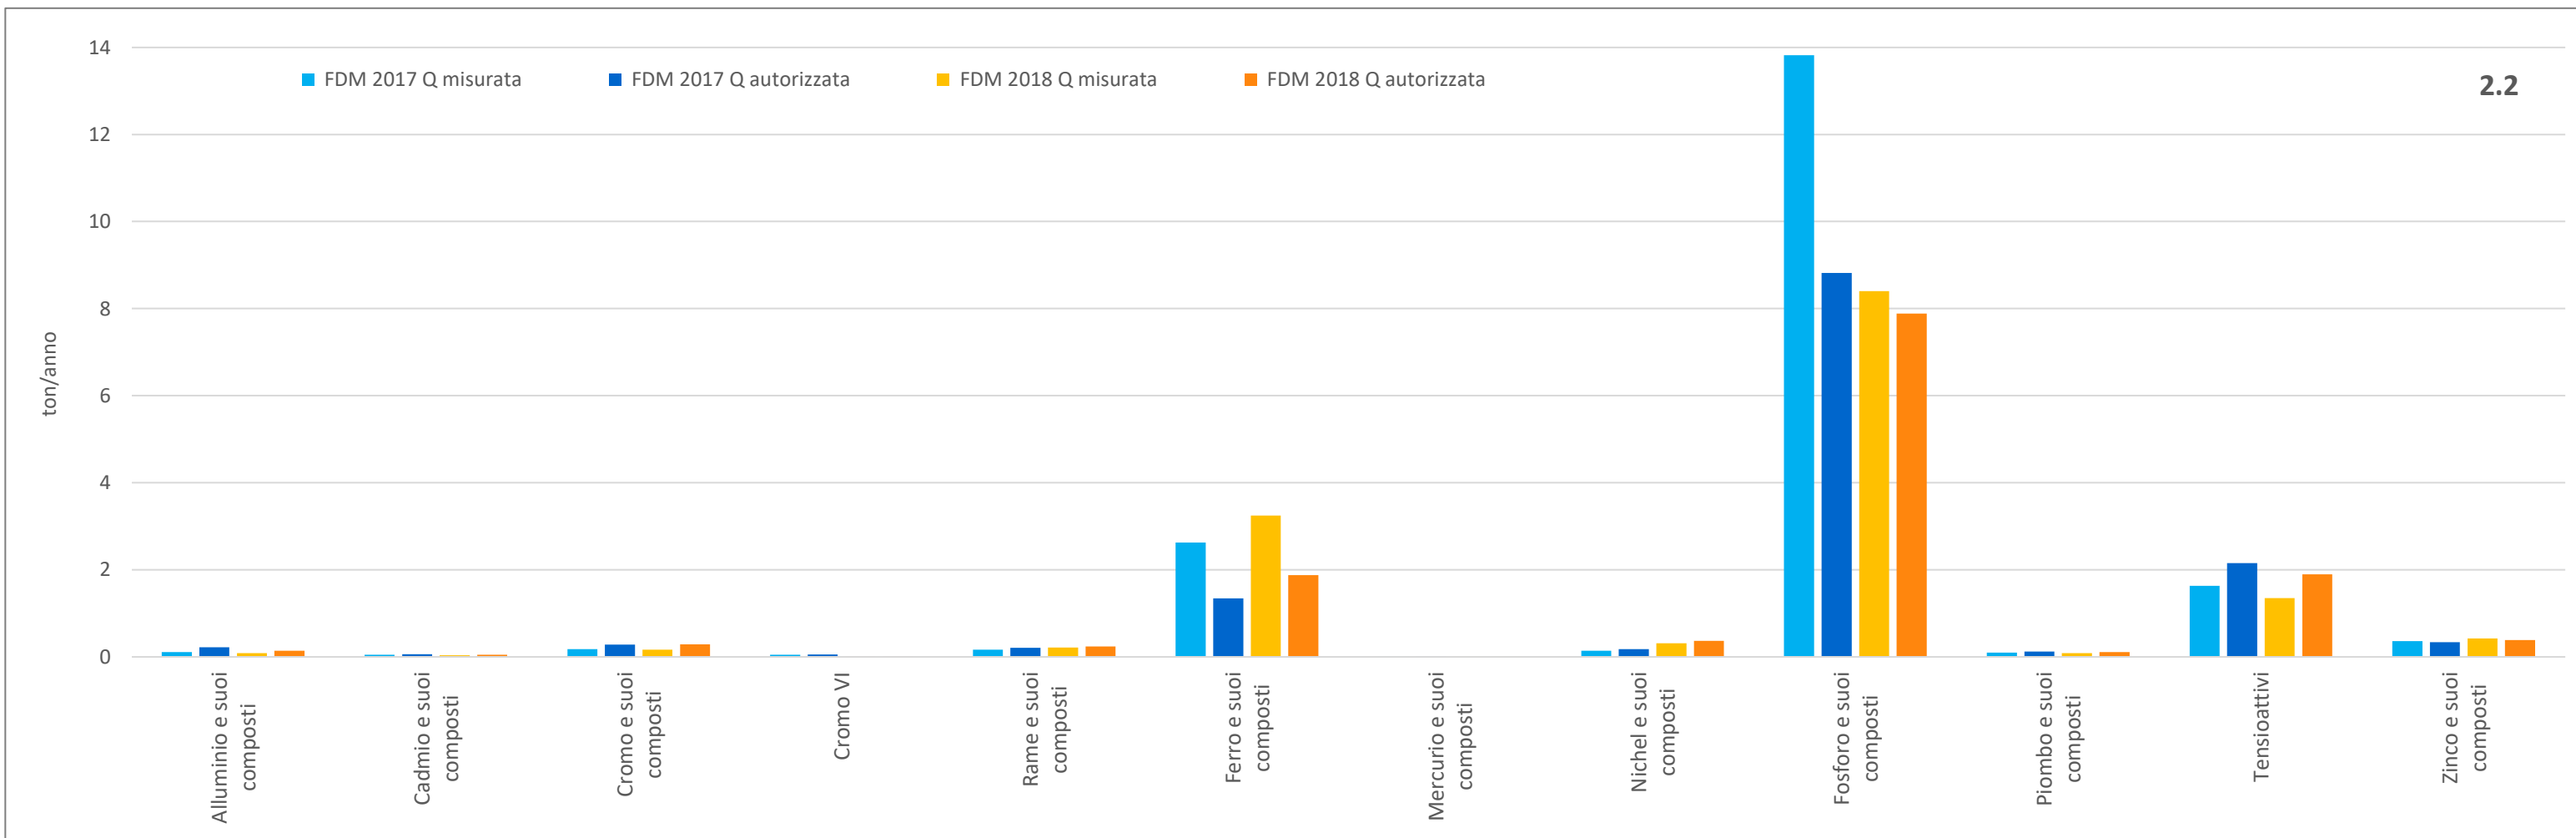

CONFRONTO TRA I FDM MISURATI E AUTORIZZATI PER CODICE IPPC e Macrocategoria BOD, COD, SST, N2 e NH3 - 2017 E 2018

CONFRONTO TRA I FDM MISURATI E AUTORIZZATI PER CODICE IPPC per le altre macrocategorie - 2017 E 2018