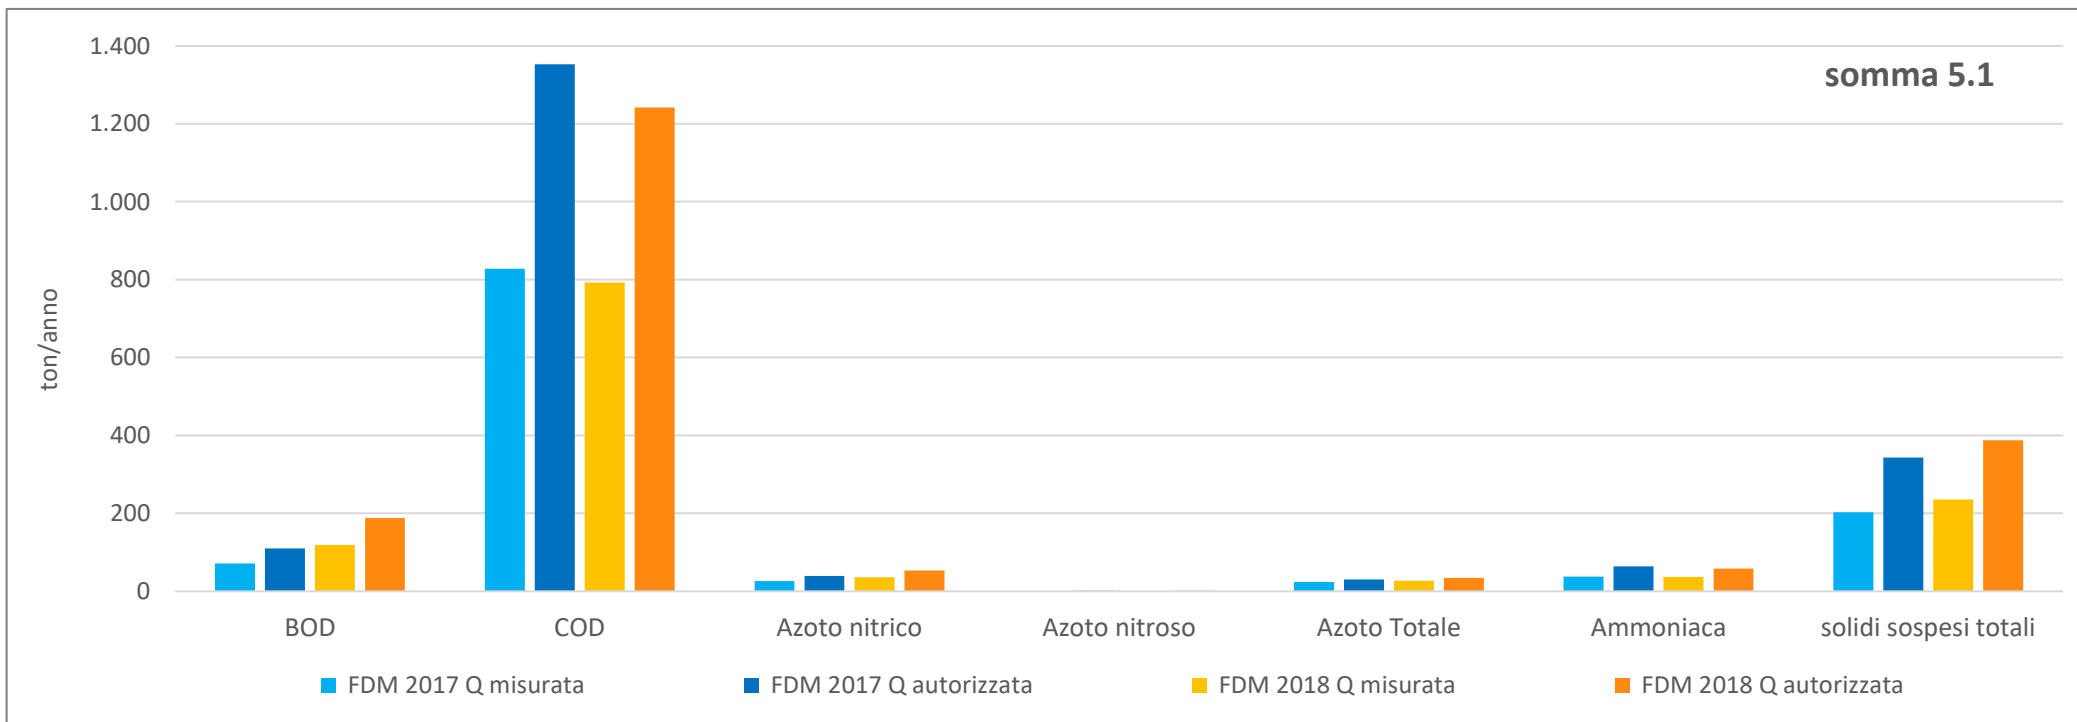

CONFRONTO TRA I FDM MISURATI E AUTORIZZATI PER CODICE IPPC e Macrocategoria BOD, COD, SST, N2 e NH3 - 2017 E 2018

CONFRONTO TRA I FDM MISURATI E AUTORIZZATI PER CODICE IPPC per le altre macrocategorie - 2017 E 2018

CONFRONTO TRA I FDM MISURATI E AUTORIZZATI PER CODICE IPPC per le altre macrocategorie - 2017 E 2018

CONFRONTO TRA I FDM MISURATI E AUTORIZZATI PER CODICE IPPC per le altre macrocategorie - 2017 E 2018