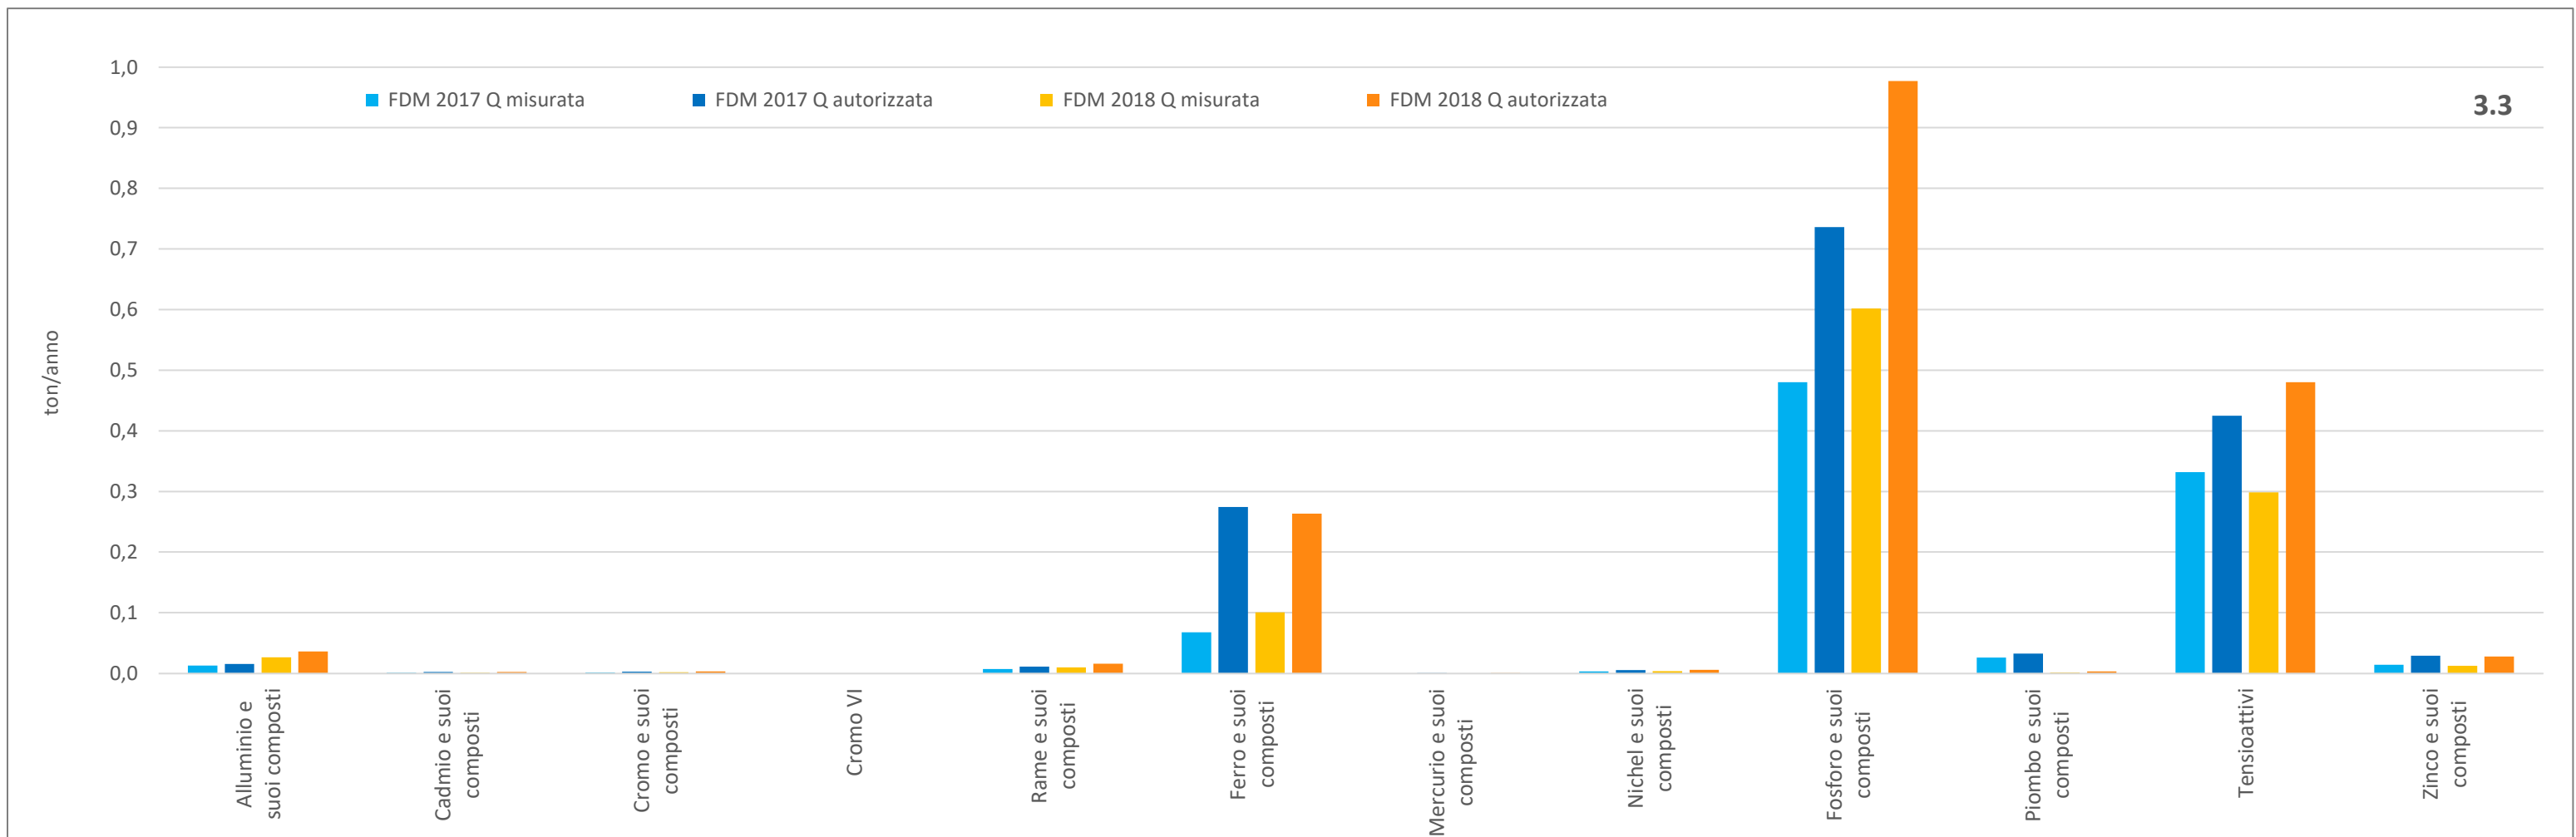

CONFRONTO TRA I FDM MISURATI E AUTORIZZATI PER CODICE IPPC per le altre macrocategorie - 2017 E 2018