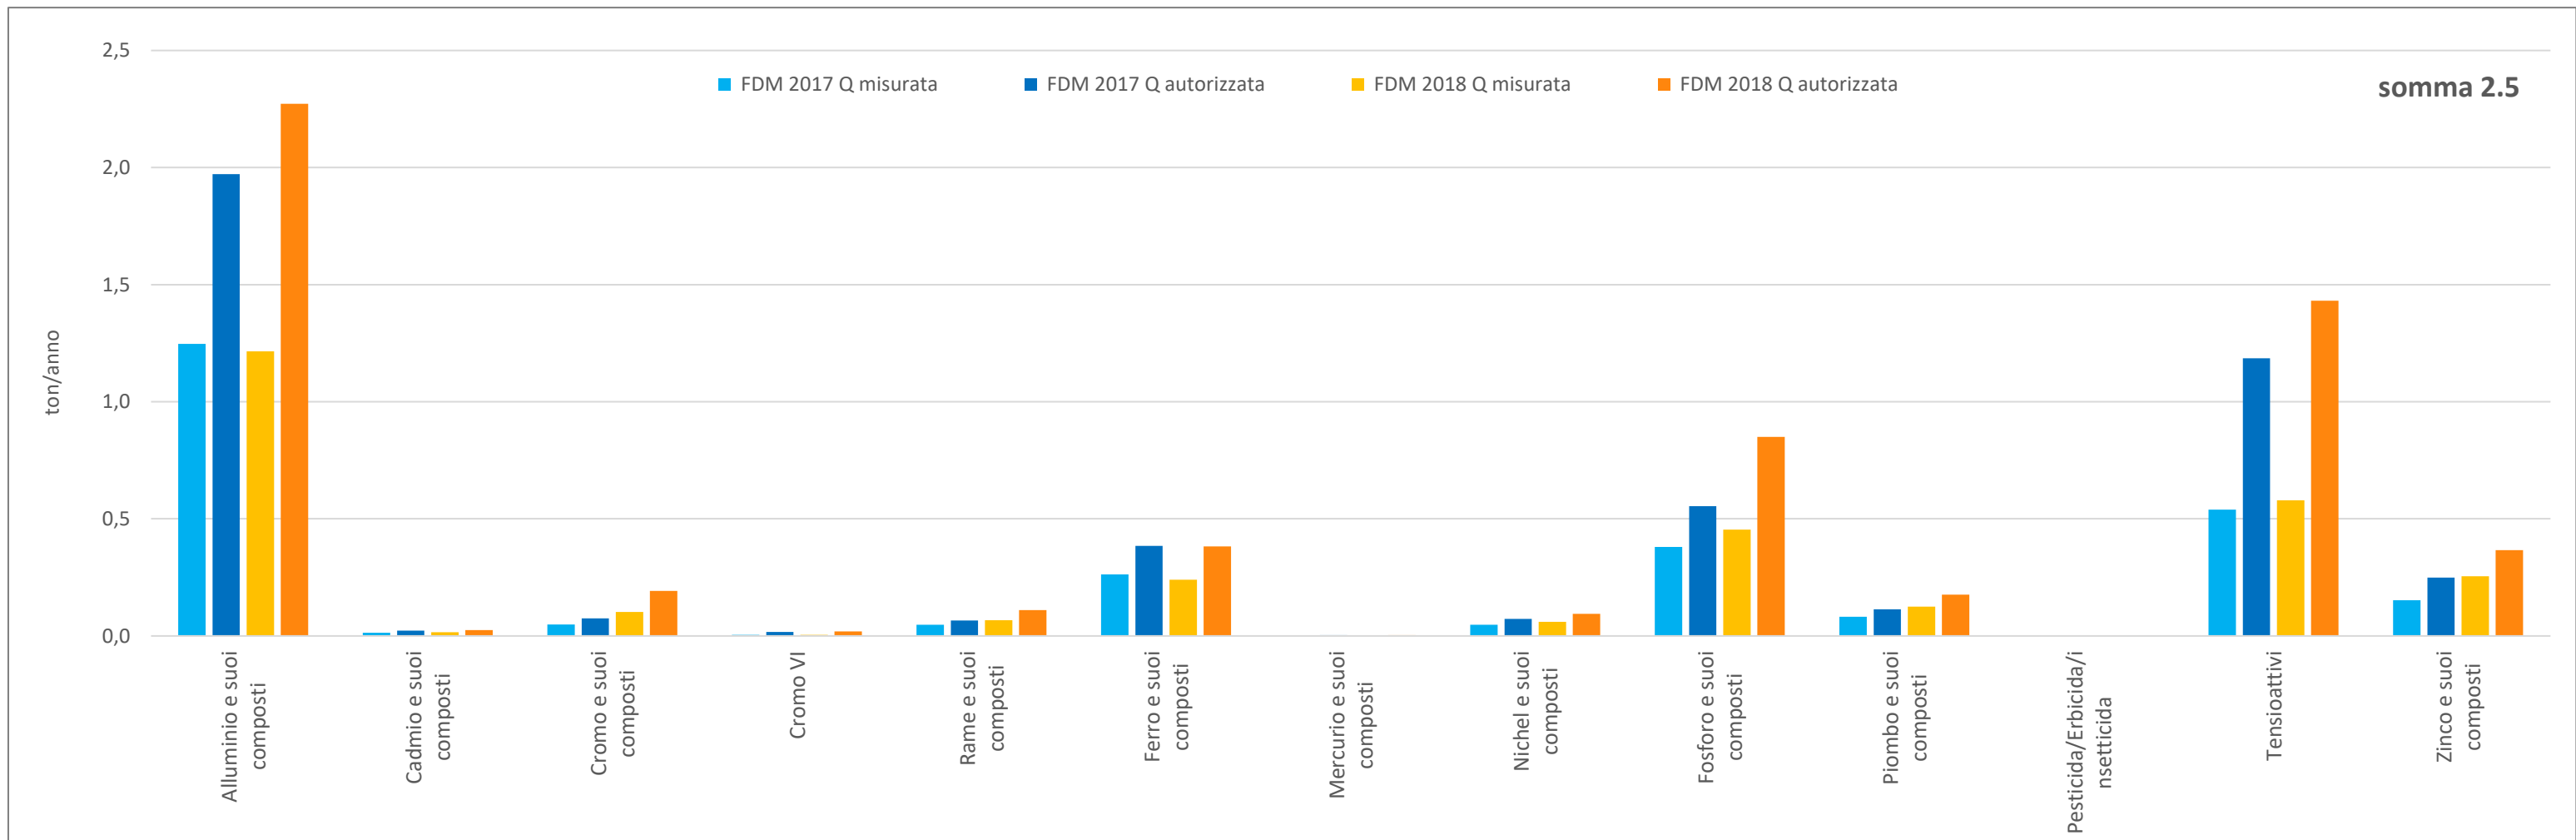

CONFRONTO TRA I FDM MISURATI E AUTORIZZATI PER CODICE IPPC per le altre macrocategorie - 2017 E 2018