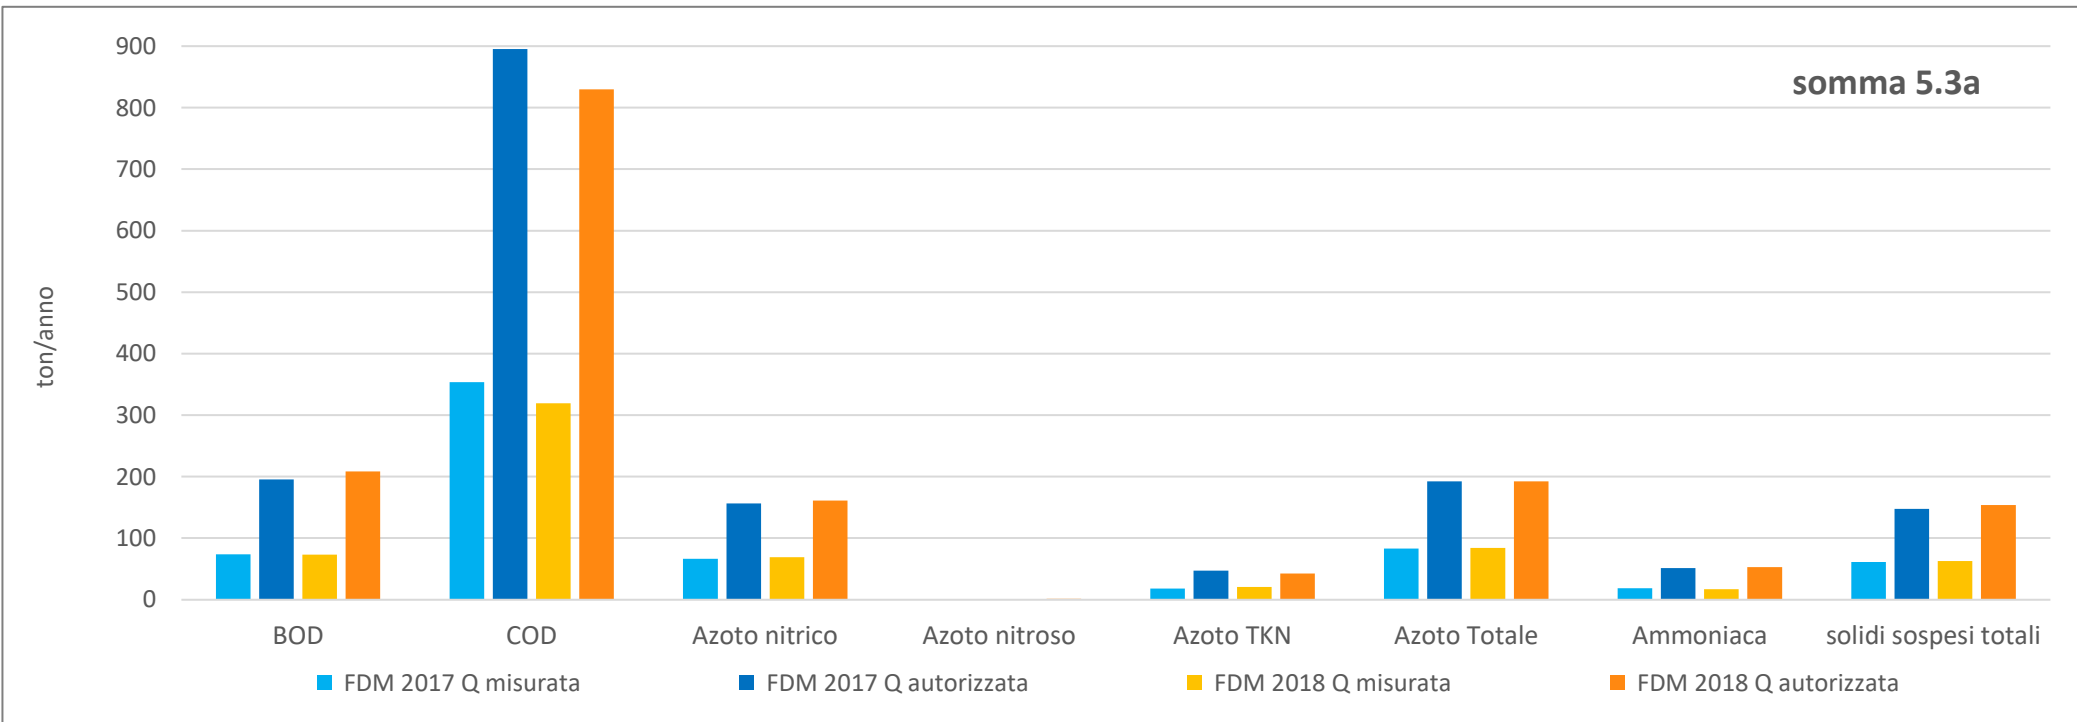

CONFRONTO TRA I FDM MISURATI E AUTORIZZATI PER CODICE IPPC e Macrocategoria BOD, COD, SST, N2 e NH3 - 2017 E 2018

CONFRONTO TRA I FDM MISURATI E AUTORIZZATI PER CODICE IPPC per le altre macrocategorie - 2017 E 2018

CONFRONTO TRA I FDM MISURATI E AUTORIZZATI PER CODICE IPPC per le altre macrocategorie - 2017 E 2018

CONFRONTO TRA I FDM MISURATI E AUTORIZZATI PER CODICE IPPC per le altre macrocategorie - 2017 E 2018