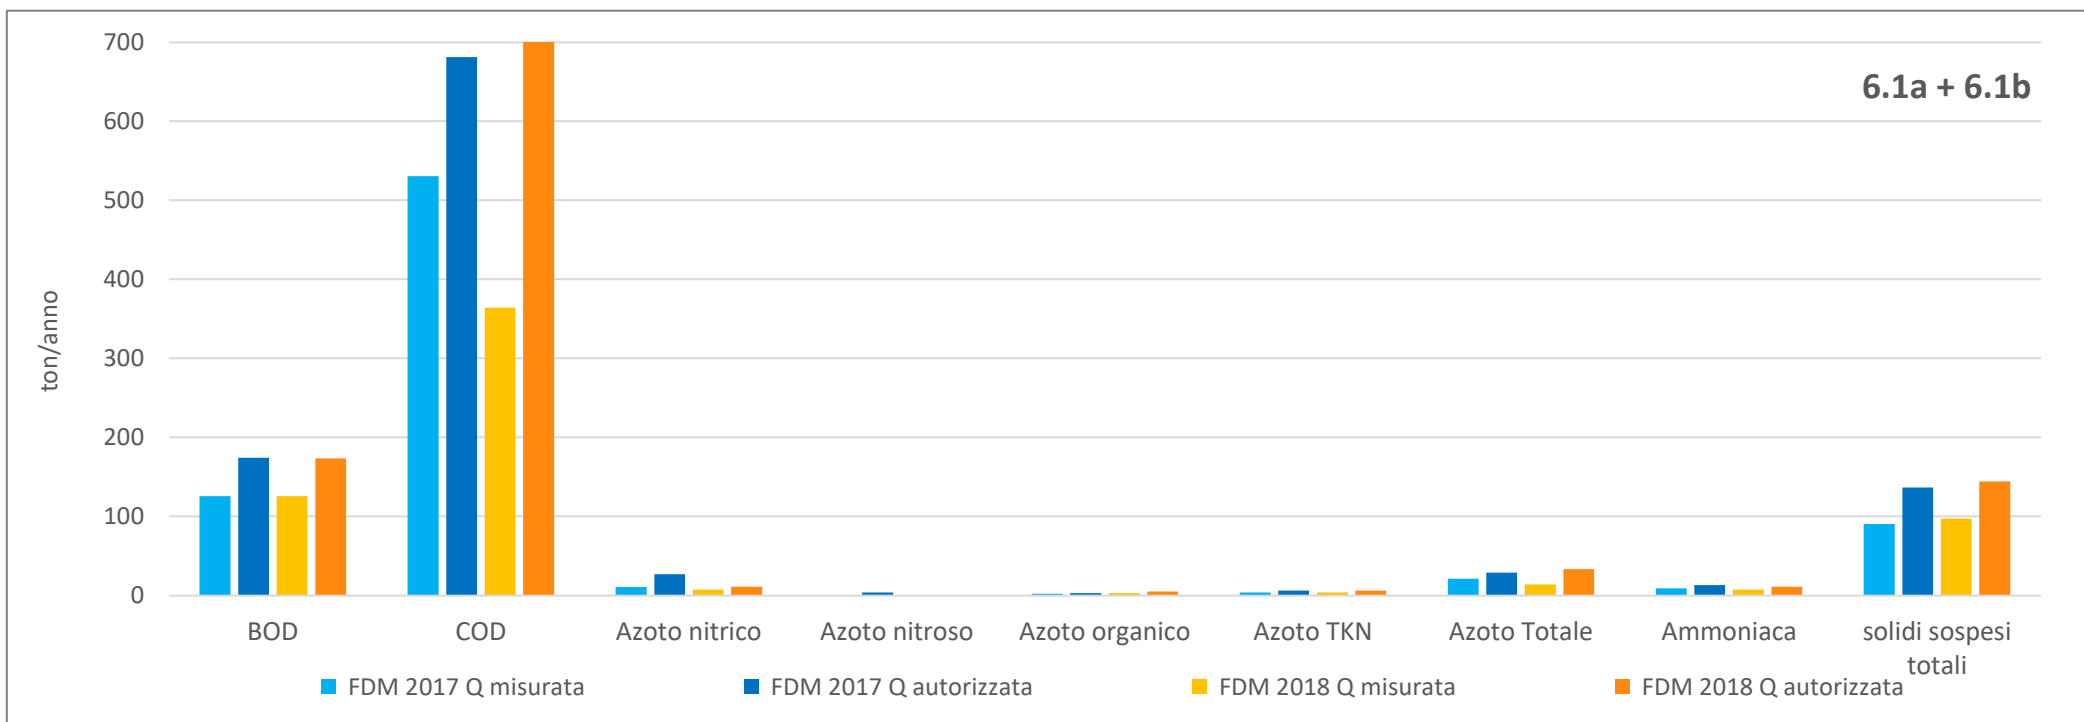

CONFRONTO TRA I FDM MISURATI E AUTORIZZATI PER CODICE IPPC e Macrocategoria BOD, COD, SST, N2 e NH3 - 2017 E 2018

CONFRONTO TRA I FDM MISURATI E AUTORIZZATI PER CODICE IPPC per le altre macrocategorie - 2017 E 2018

CONFRONTO TRA I FDM MISURATI E AUTORIZZATI PER CODICE IPPC per le altre macrocategorie - 2017 E 2018

CONFRONTO TRA I FDM MISURATI E AUTORIZZATI PER CODICE IPPC per le altre macrocategorie - 2017 E 2018