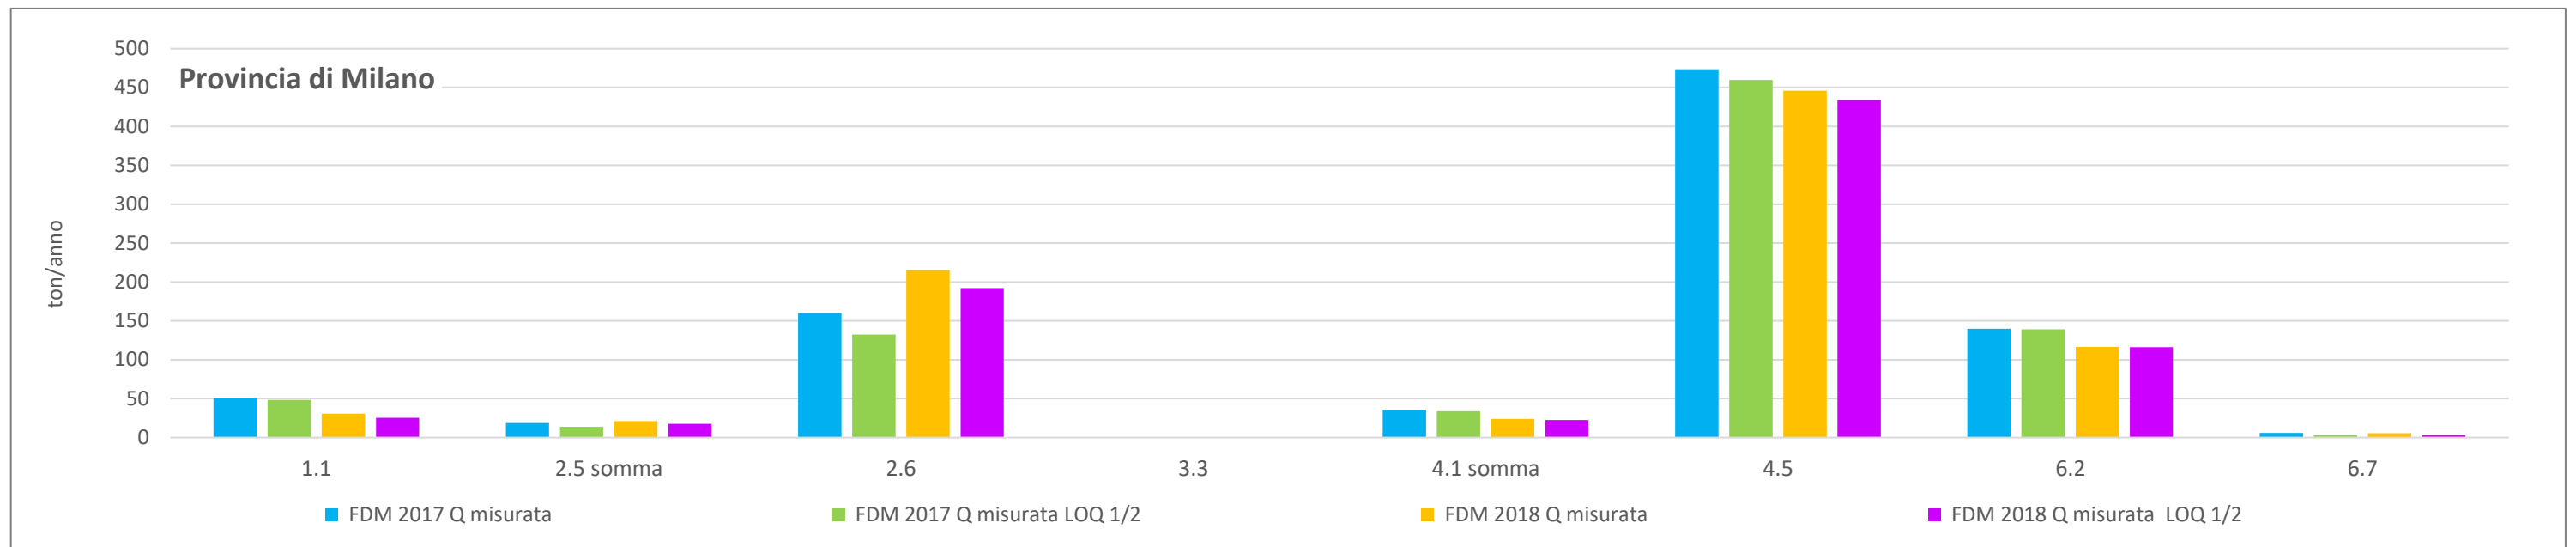

CONFRONTO TRA I FDM MISURATI E AUTORIZZATI CON LIMITE = AL LOQ E = 1/2 LOQ PER PROVINCIA E ATTIVITA' IPPC - ANNI 2017 E 2018

CONFRONTO TRA I FDM MISURATI E AUTORIZZATI CON LIMITE = AL LOQ E = 1/2 LOQ PER PROVINCIA E ATTIVITA' IPPC - ANNI 2017 E 2018