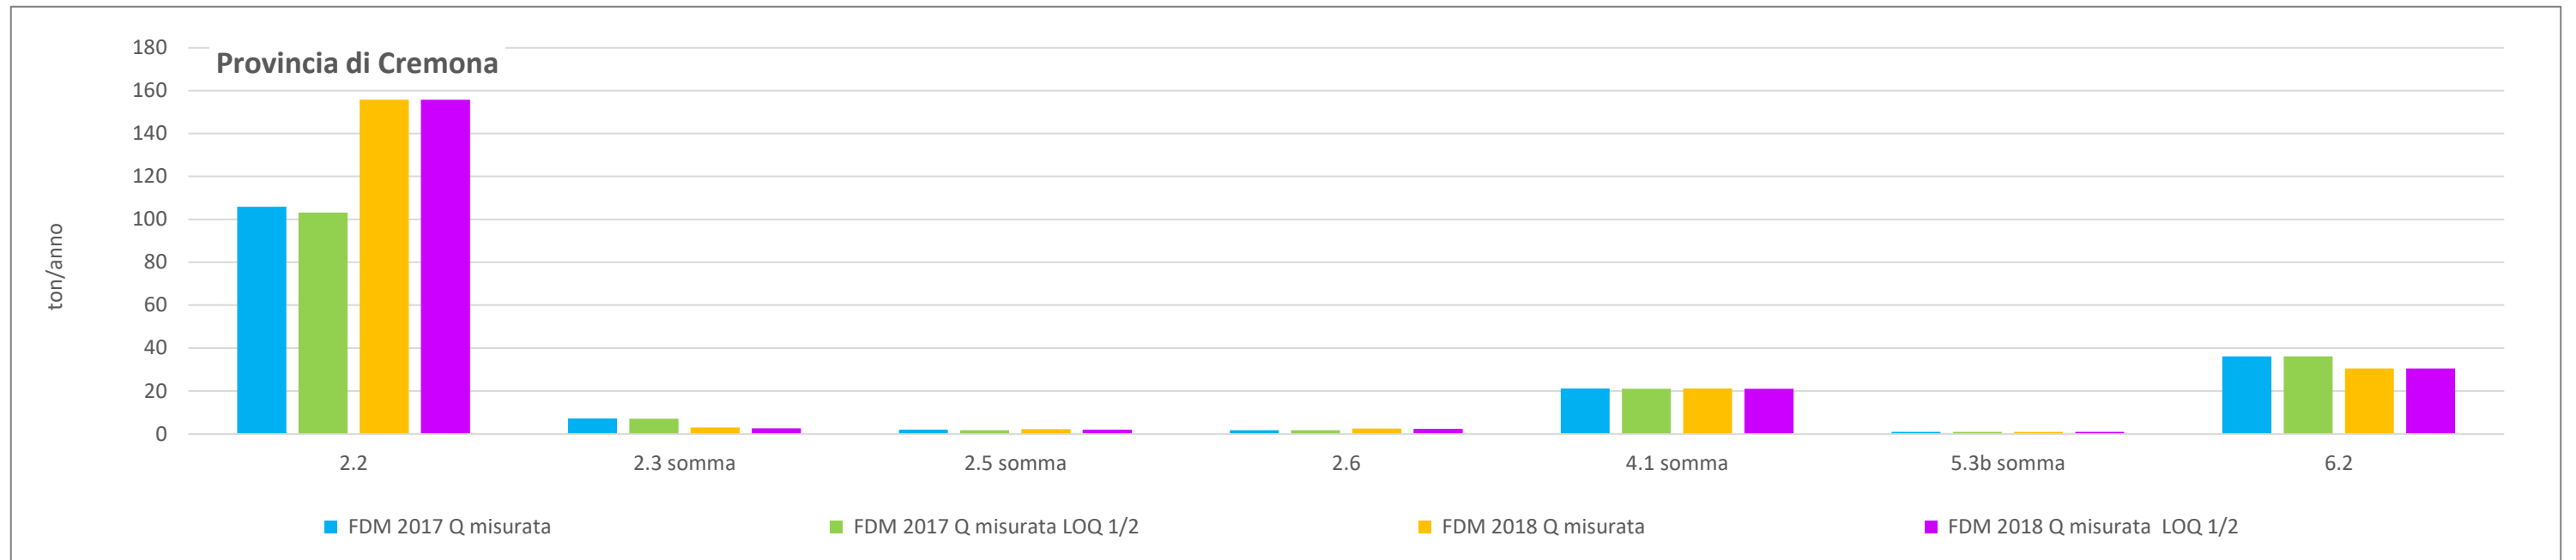

CONFRONTO TRA I FDM MISURATI E AUTORIZZATI CON LIMITE = AL LOQ E = 1/2 LOQ PER PROVINCIA E ATTIVITA' IPPC - ANNI 2017 E 2018

CONFRONTO TRA I FDM MISURATI E AUTORIZZATI CON LIMITE = AL LOQ E = 1/2 LOQ PER PROVINCIA E ATTIVITA' IPPC - ANNI 2017 E 2018