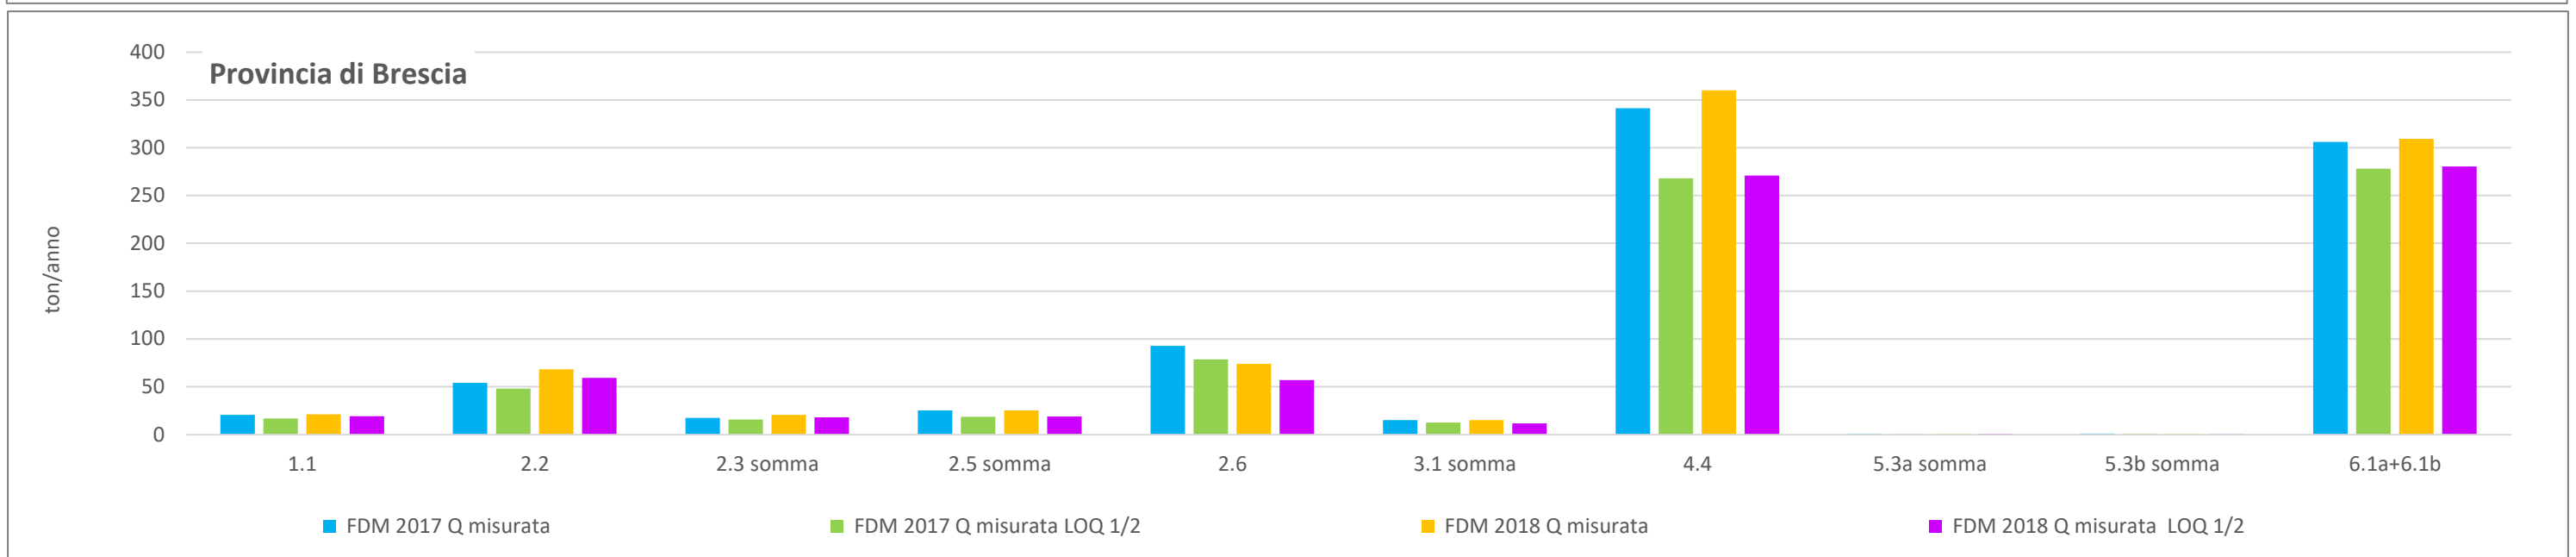

CONFRONTO TRA I FDM MISURATI E AUTORIZZATI CON LIMITE = AL LOQ E = 1/2 LOQ PER PROVINCIA E ATTIVITA' IPPC - ANNI 2017 E 2018

CONFRONTO TRA I FDM MISURATI E AUTORIZZATI CON LIMITE = AL LOQ E = 1/2 LOQ PER PROVINCIA E ATTIVITA' IPPC - ANNI 2017 E 2018