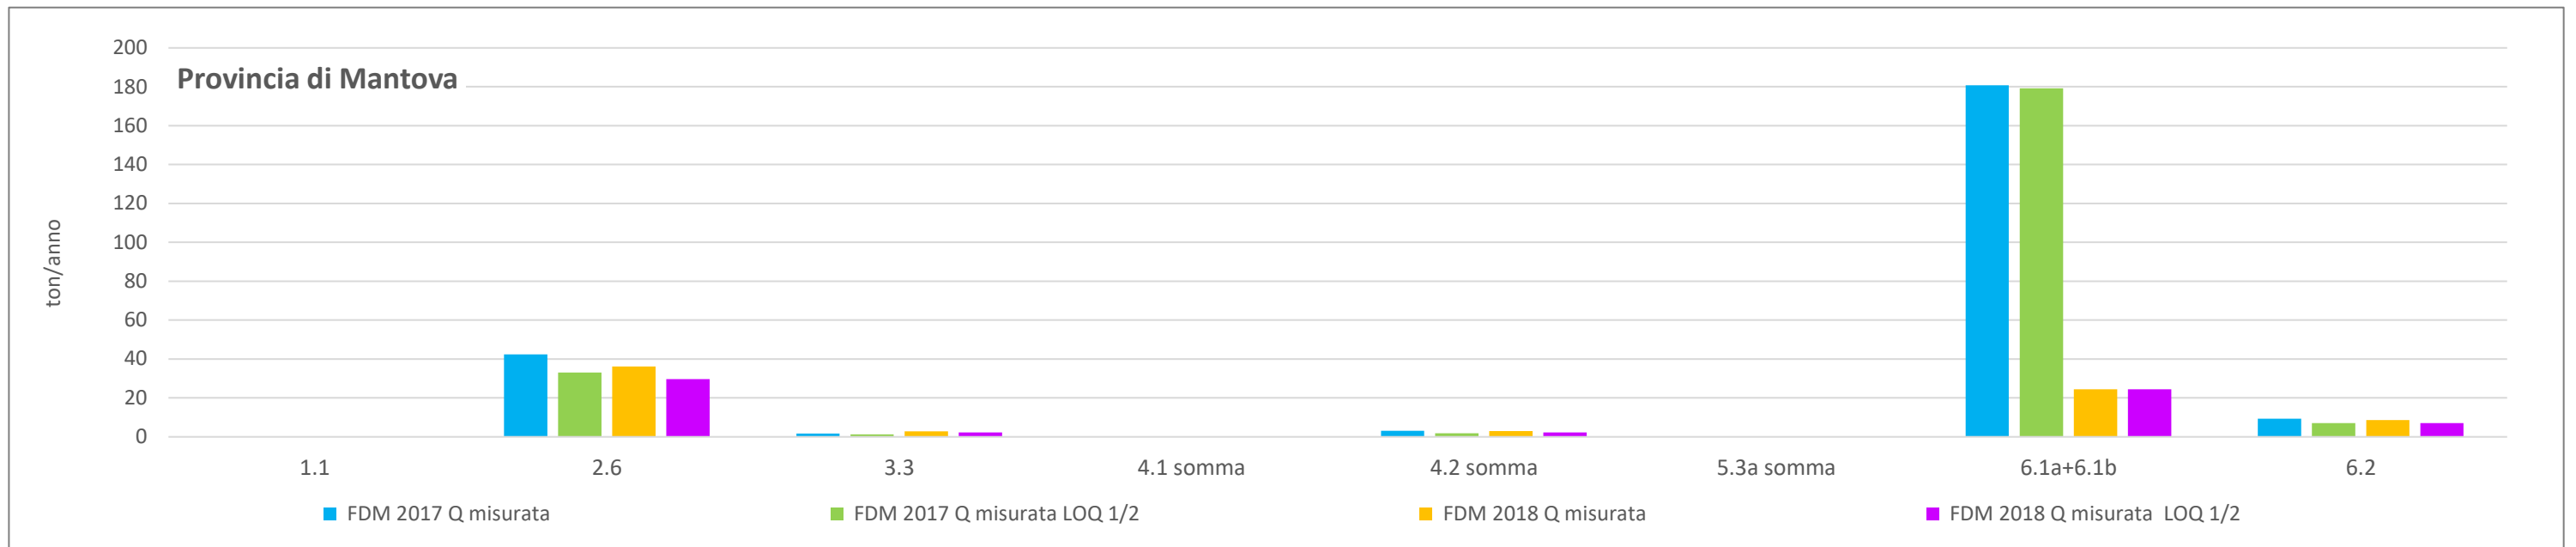

CONFRONTO TRA I FDM MISURATI E AUTORIZZATI CON LIMITE = AL LOQ E = 1/2 LOQ PER PROVINCIA E ATTIVITA' IPPC - ANNI 2017 E 2018

CONFRONTO TRA I FDM MISURATI E AUTORIZZATI CON LIMITE = AL LOQ E = 1/2 LOQ PER PROVINCIA E ATTIVITA' IPPC - ANNI 2017 E 2018