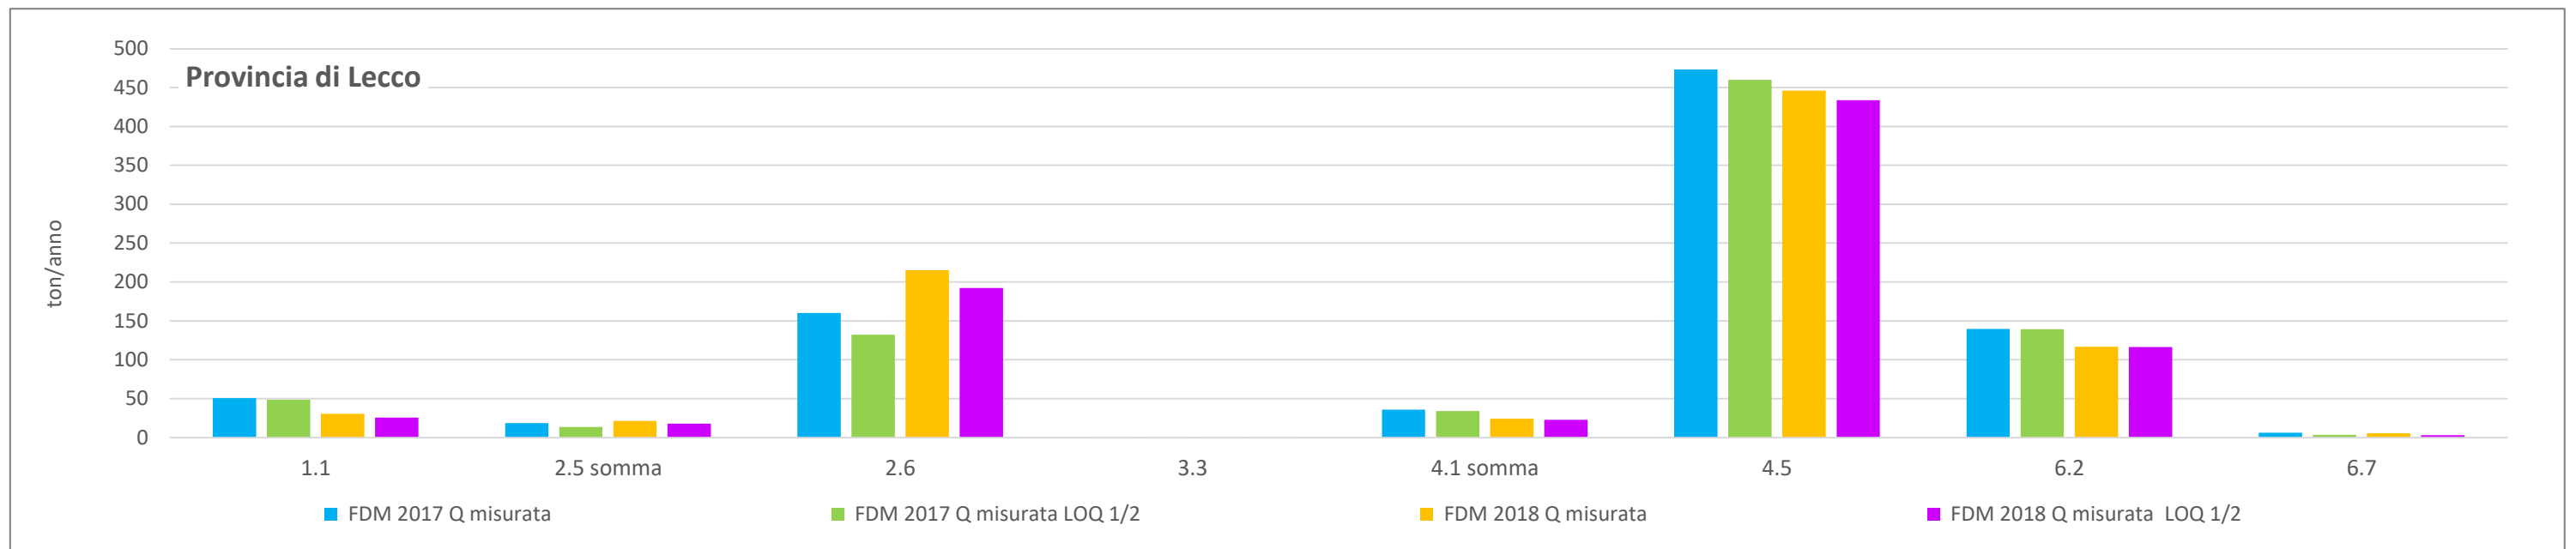

CONFRONTO TRA I FDM MISURATI E AUTORIZZATI CON LIMITE = AL LOQ E = 1/2 LOQ PER PROVINCIA E ATTIVITA' IPPC - ANNI 2017 E 2018

CONFRONTO TRA I FDM MISURATI E AUTORIZZATI CON LIMITE = AL LOQ E = 1/2 LOQ PER PROVINCIA E ATTIVITA' IPPC - ANNI 2017 E 2018