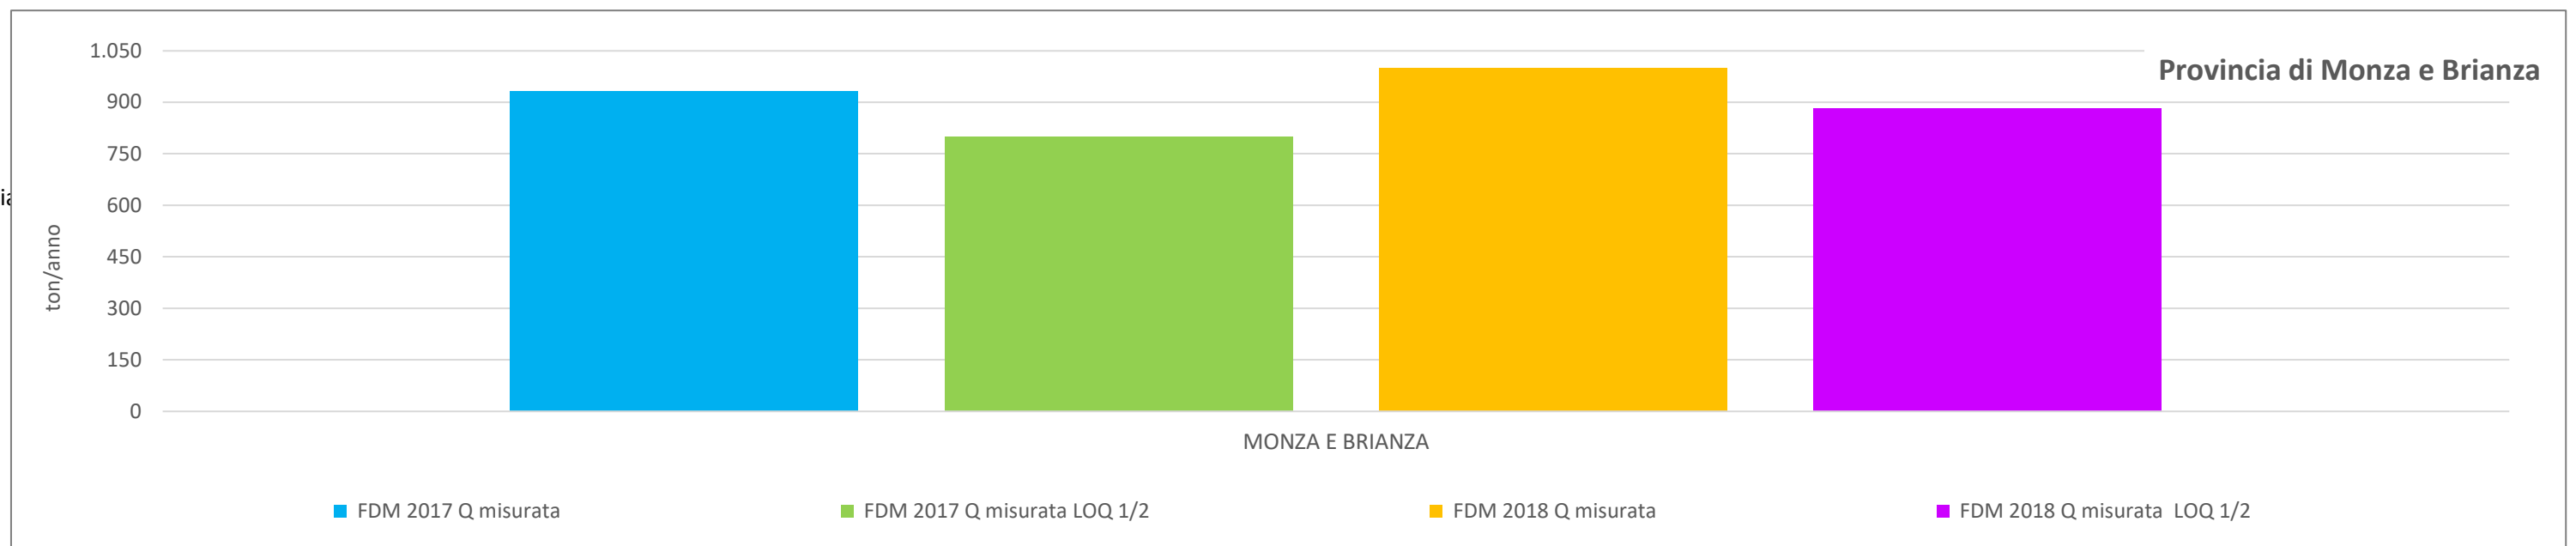

CONFRONTO TRA I FDM MISURATI E AUTORIZZATI CON LIMITE = AL LOQ E = 1/2 LOQ PER PROVINCIA E ATTIVITA' IPPC - ANNI 2017 E 2018

CONFRONTO TRA I FDM MISURATI E AUTORIZZATI CON LIMITE = AL LOQ E = 1/2 LOQ PER PROVINCIA E ATTIVITA' IPPC - ANNI 2017 E 2018