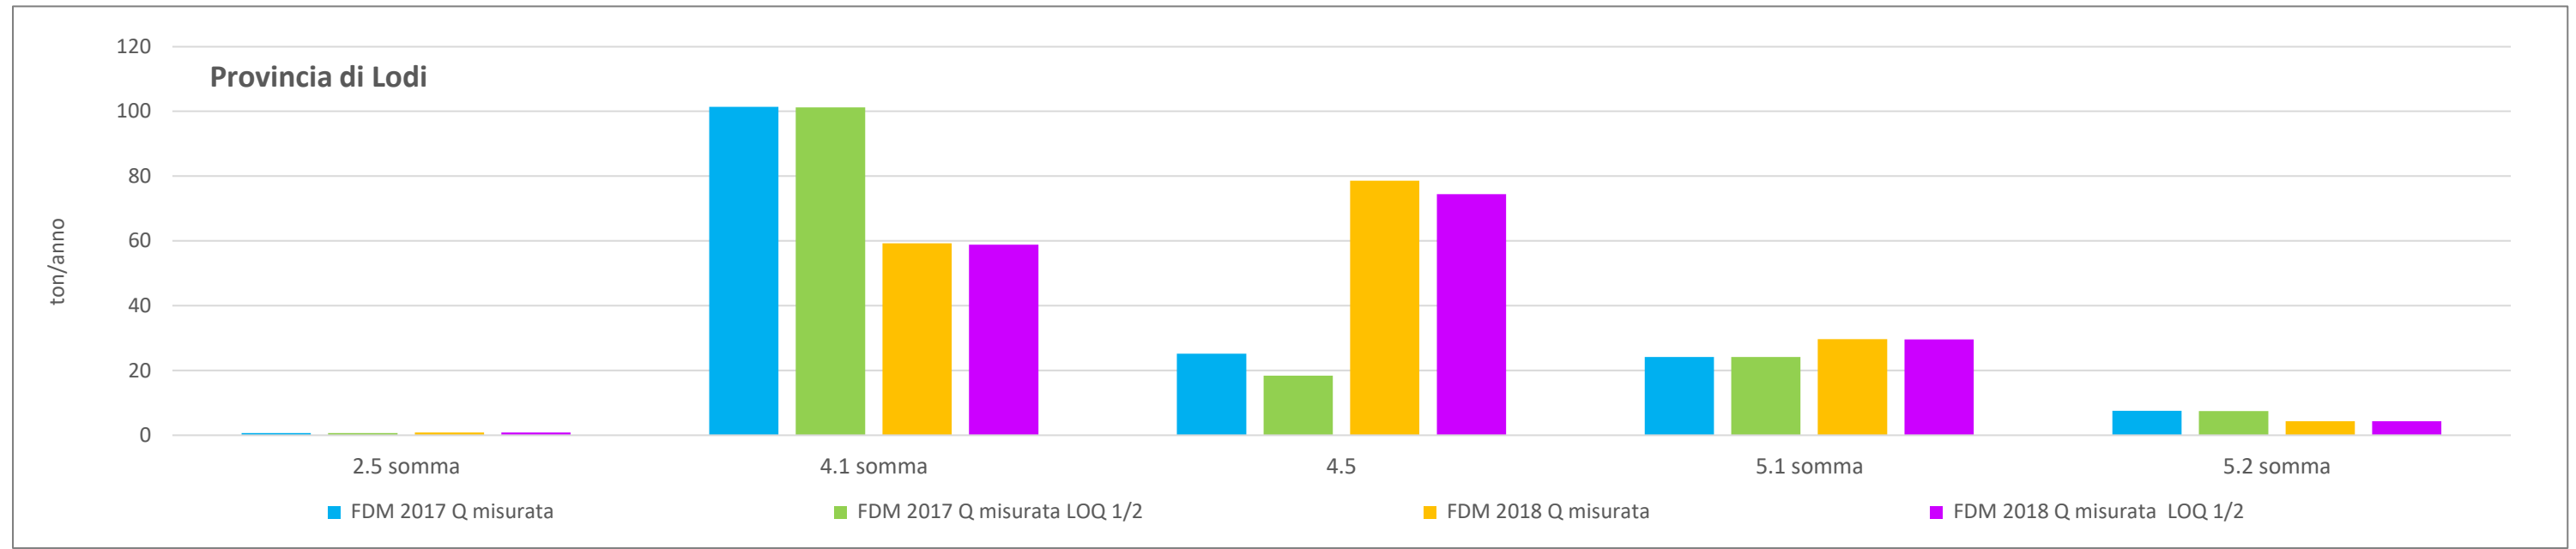

CONFRONTO TRA I FDM MISURATI E AUTORIZZATI CON LIMITE = AL LOQ E = 1/2 LOQ PER PROVINCIA E ATTIVITA' IPPC - ANNI 2017 E 2018

CONFRONTO TRA I FDM MISURATI E AUTORIZZATI CON LIMITE = AL LOQ E = 1/2 LOQ PER PROVINCIA E ATTIVITA' IPPC - ANNI 2017 E 2018