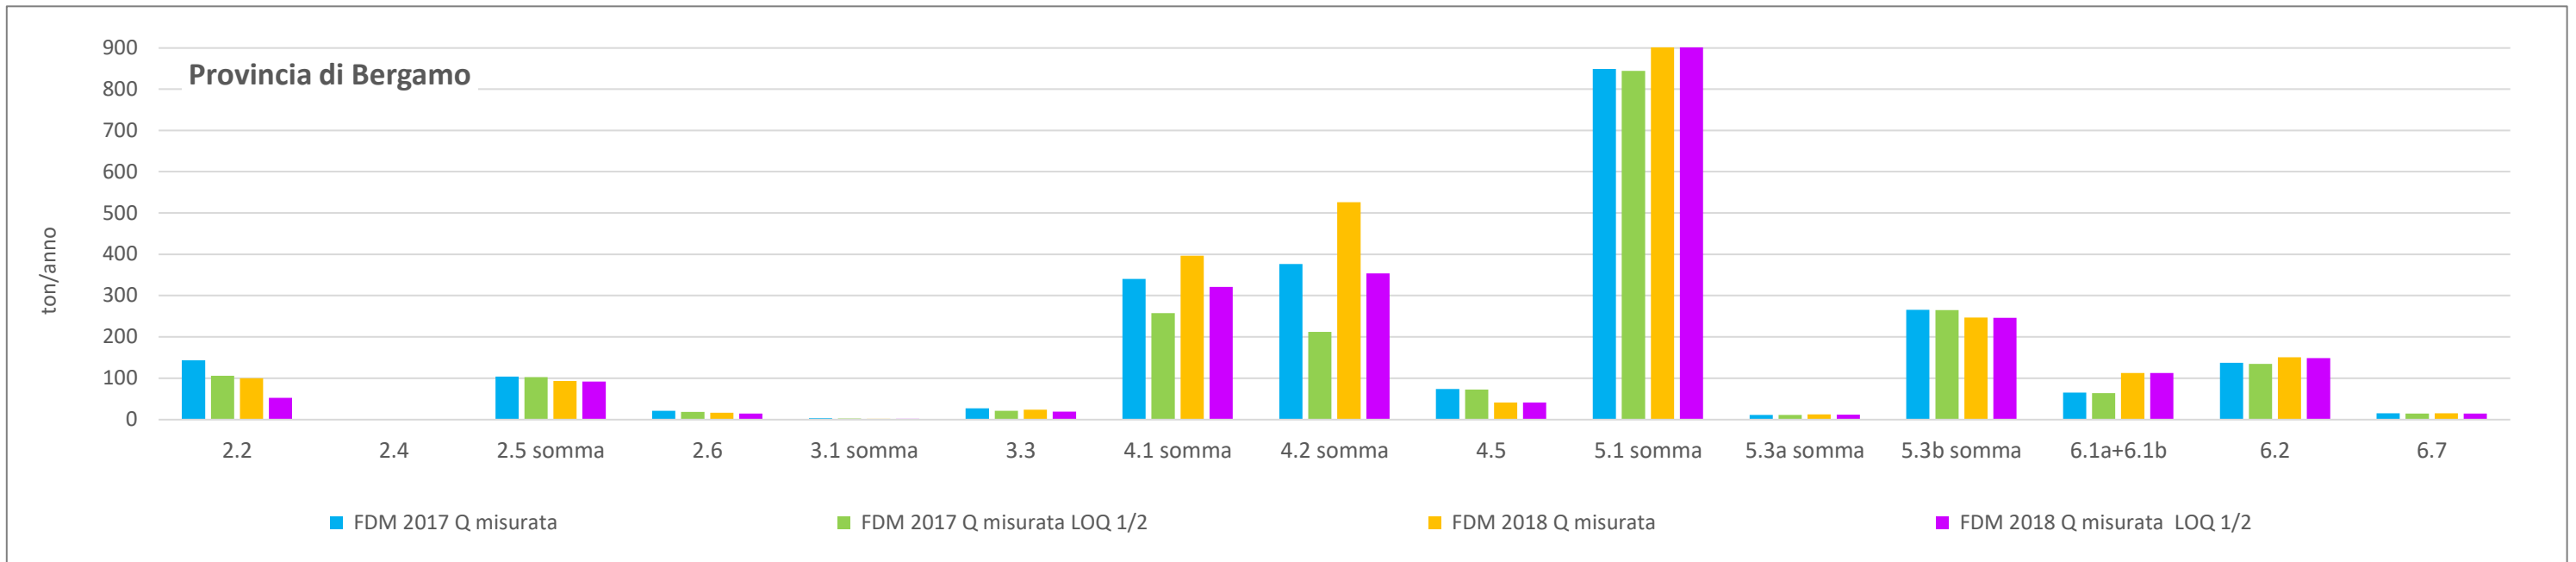

CONFRONTO TRA I FDM MISURATI E AUTORIZZATI CON LIMITE = AL LOQ E = 1/2 LOQ PER PROVINCIA E ATTIVITA' IPPC - ANNI 2017 E 2018

CONFRONTO TRA I FDM MISURATI E AUTORIZZATI CON LIMITE = AL LOQ E = 1/2 LOQ PER PROVINCIA E ATTIVITA' IPPC - ANNI 2017 E 2018