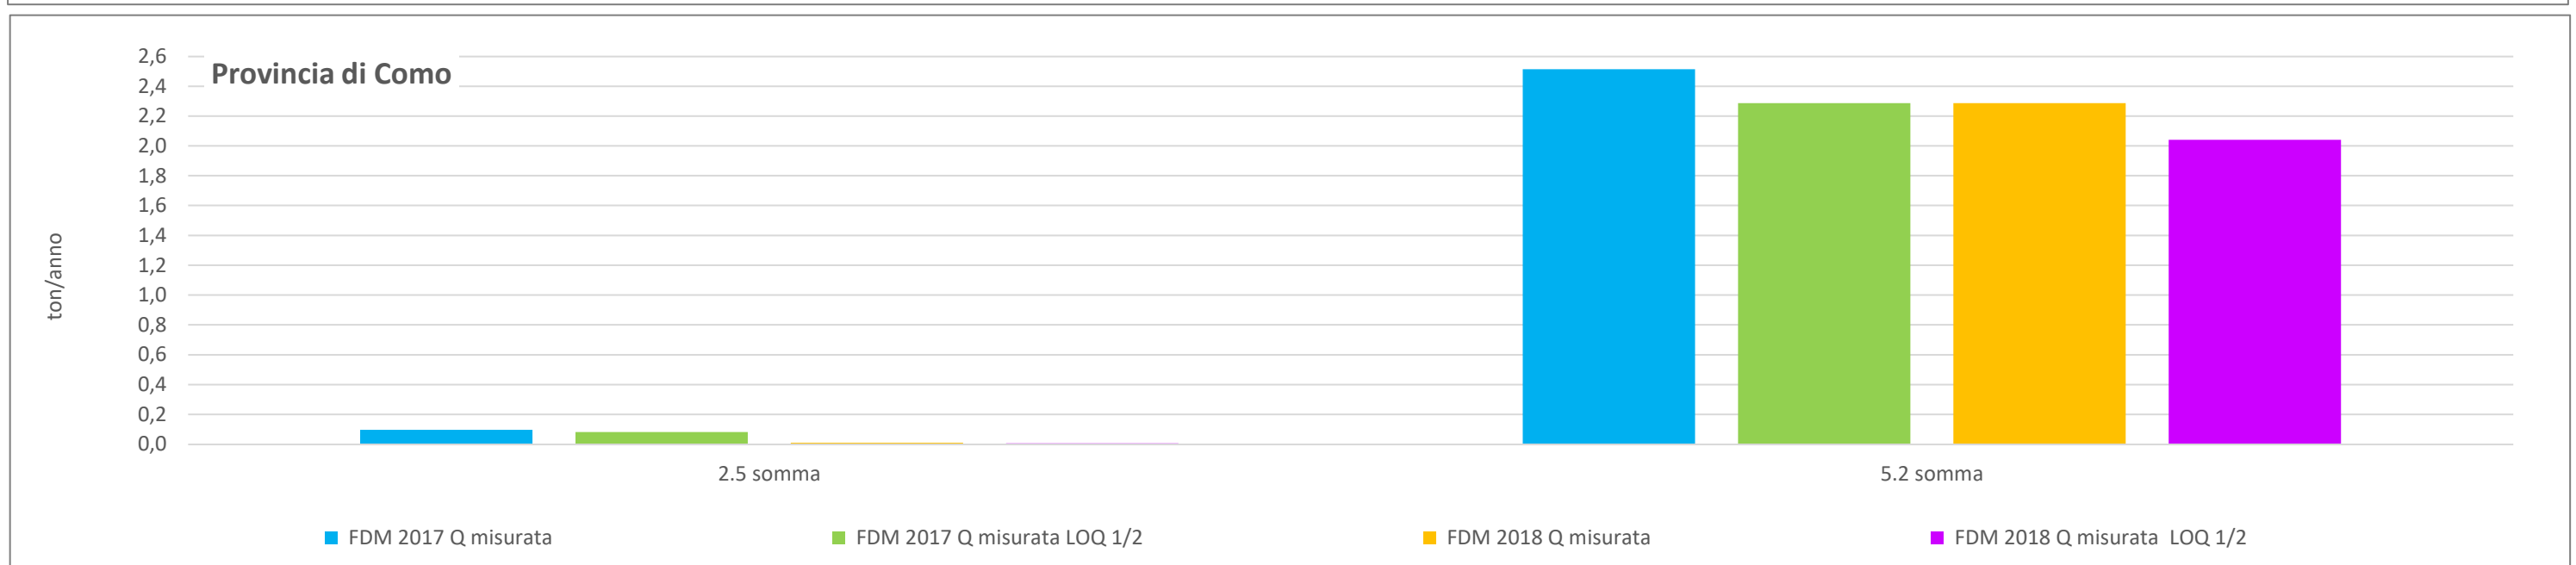

CONFRONTO TRA I FDM MISURATI E AUTORIZZATI CON LIMITE = AL LOQ E = 1/2 LOQ PER PROVINCIA E ATTIVITA' IPPC - ANNI 2017 E 2018

CONFRONTO TRA I FDM MISURATI E AUTORIZZATI CON LIMITE = AL LOQ E = 1/2 LOQ PER PROVINCIA E ATTIVITA' IPPC - ANNI 2017 E 2018