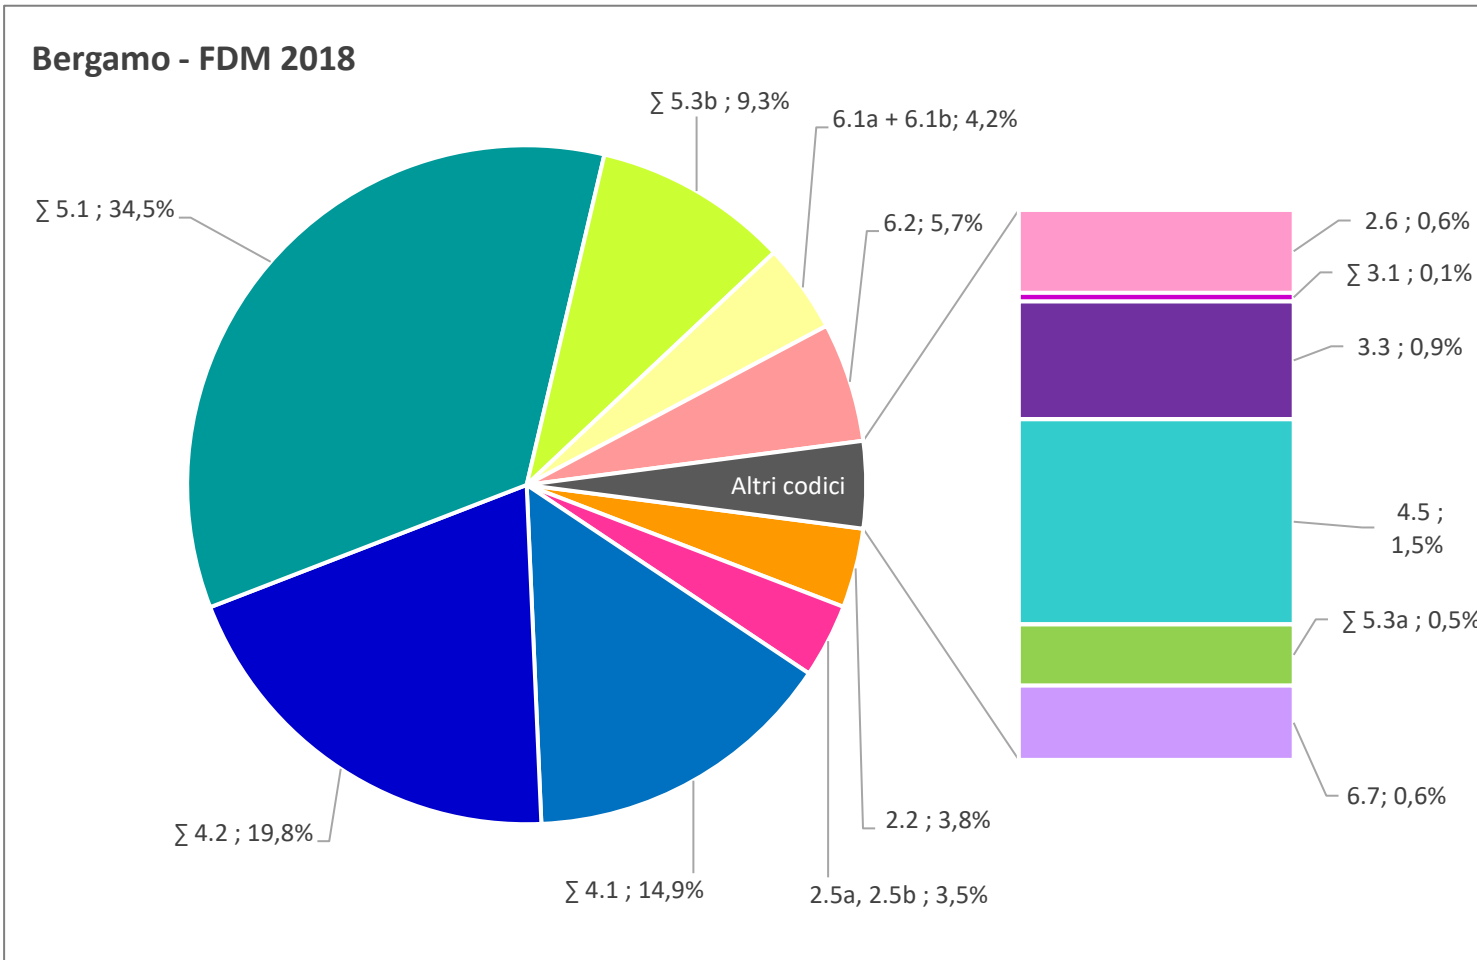

RIPARTIZIONE PERCENTUALE PROVINCIALE PER ATTIVITA' IPPC

RIPARTIZIONE PERCENTUALE PROVINCIALE PER ATTIVITA' IPPC

Lecco - FDM 2018

Lodi - FDM 2018

Mantova - FDM 2018

Milano - FDM 2018

RIPARTIZIONE PERCENTUALE PROVINCIALE PER ATTIVITA' IPPC

Monza e Brianza - FDM 2018

Pavia- FDM 2018

Sondrio - FDM 2018

Varese - FDM 2018