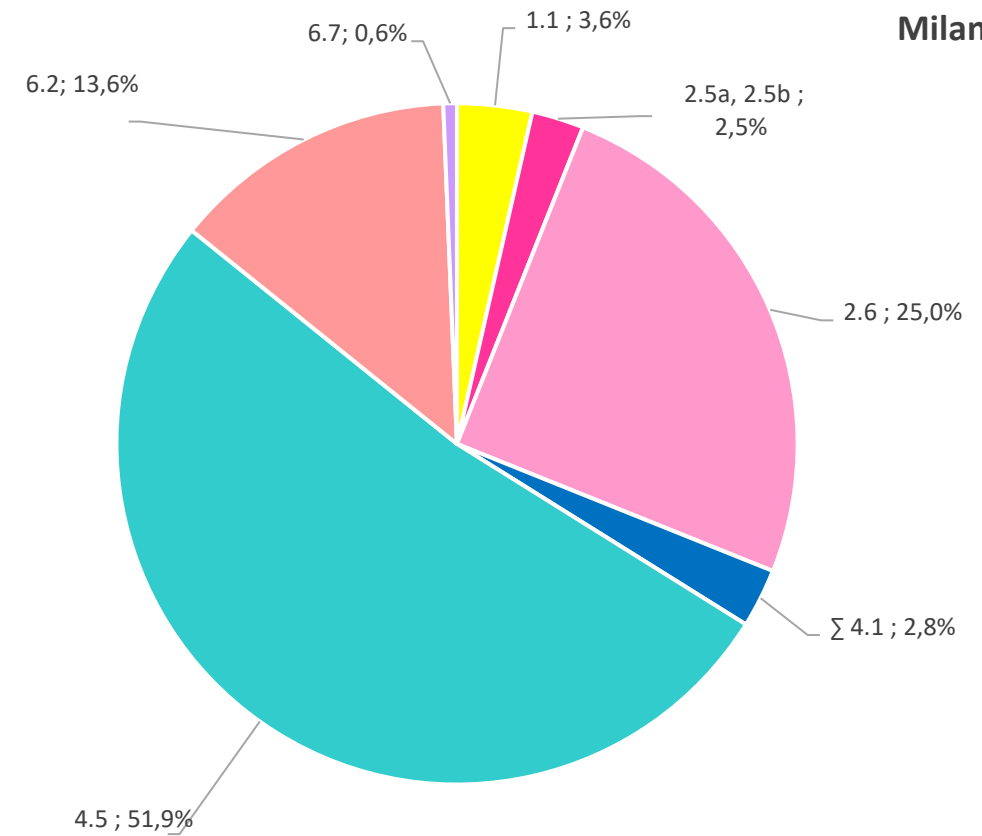

RIPARTIZIONE PERCENTUALE PROVINCIALE PER ATTIVITA' IPPC

RIPARTIZIONE PERCENTUALE PROVINCIALE PER ATTIVITA' IPPC

Lecco - FDM 2018

Lodi - FDM 2018

Mantova - FDM 2018

Milano - FDM 2018

RIPARTIZIONE PERCENTUALE PROVINCIALE PER ATTIVITA' IPPC

Monza e Brianza - FDM 2018

Pavia- FDM 2018

Sondrio - FDM 2018

Varese - FDM 2018