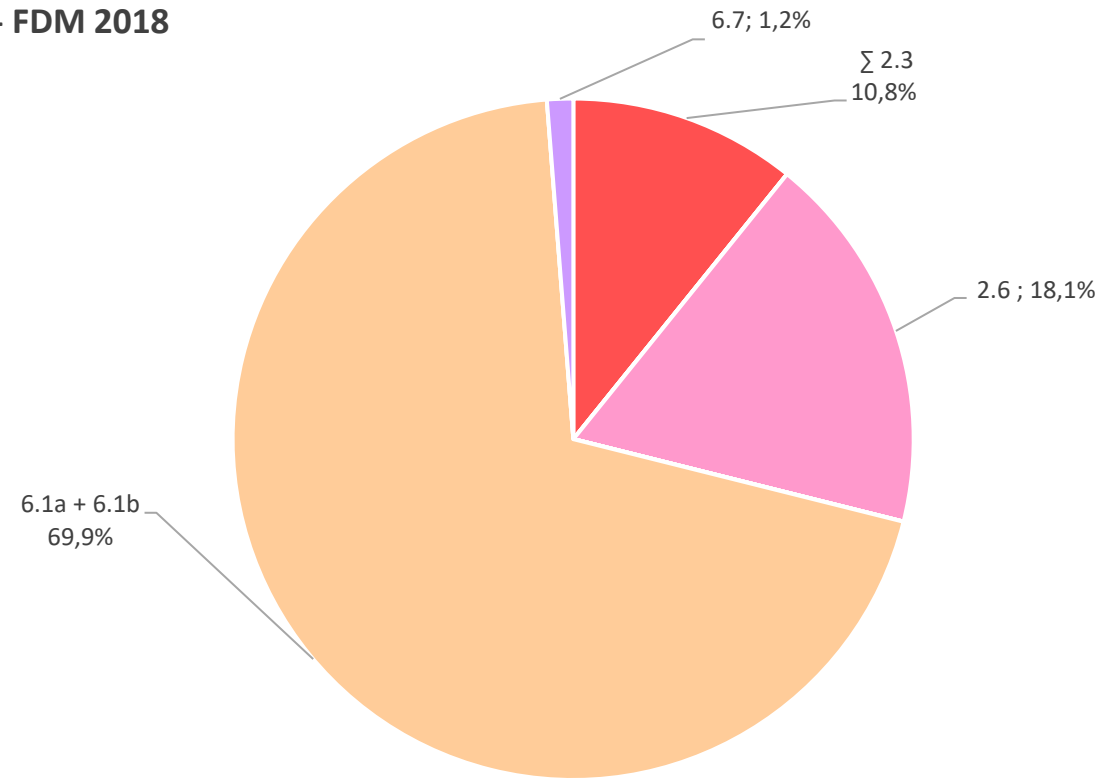

RIPARTIZIONE PERCENTUALE PROVINCIALE PER ATTIVITA' IPPC

RIPARTIZIONE PERCENTUALE PROVINCIALE PER ATTIVITA' IPPC

Lecco - FDM 2018

Lodi - FDM 2018

Mantova - FDM 2018

Milano - FDM 2018

RIPARTIZIONE PERCENTUALE PROVINCIALE PER ATTIVITA' IPPC

Monza e Brianza - FDM 2018

Pavia- FDM 2018

Sondrio - FDM 2018

Varese - FDM 2018