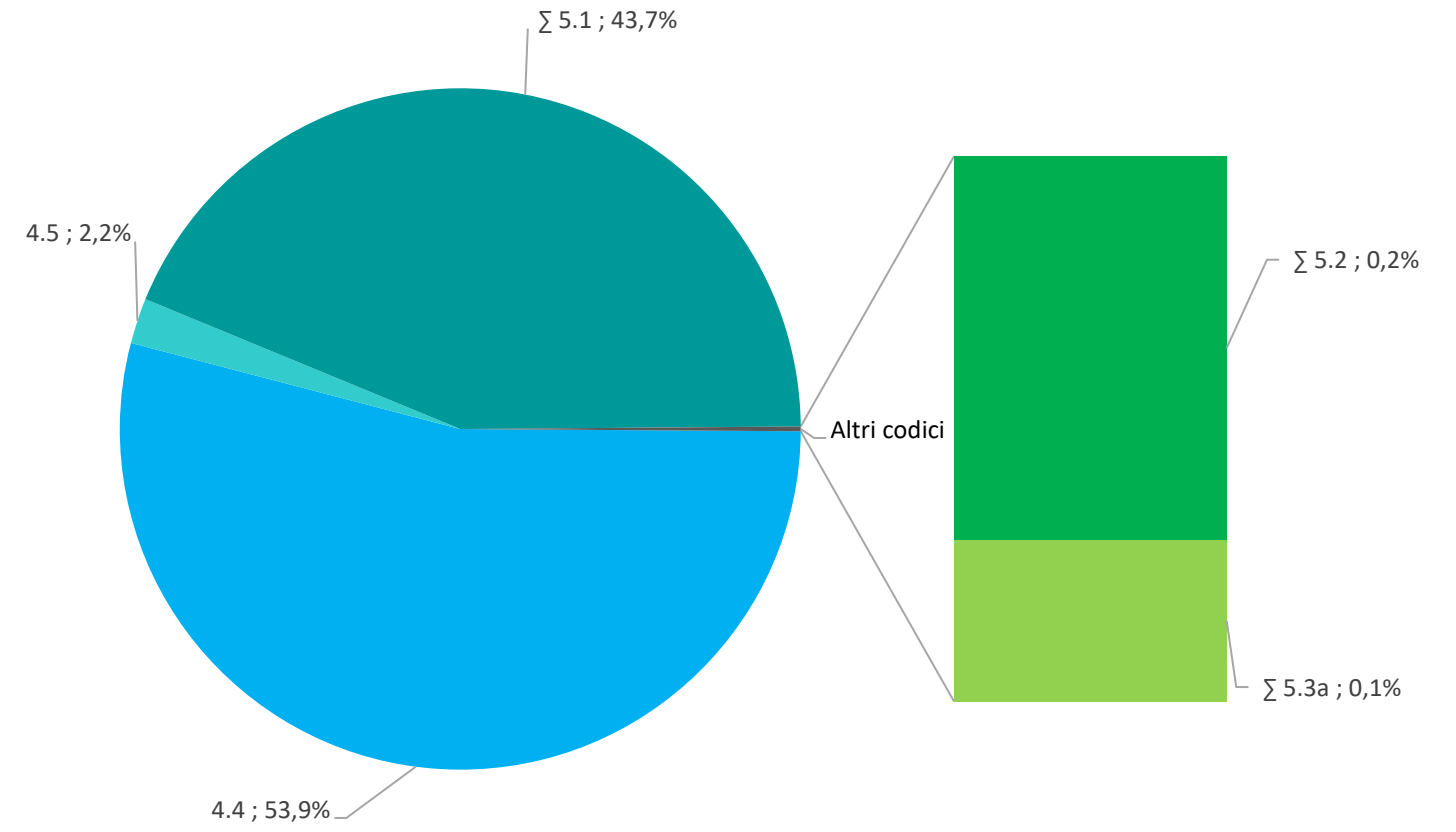

RIPARTIZIONE PERCENTUALE PROVINCIALE PER ATTIVITA' IPPC

RIPARTIZIONE PERCENTUALE PROVINCIALE PER ATTIVITA' IPPC

Lecco - FDM 2018

Lodi - FDM 2018

Mantova - FDM 2018

Milano - FDM 2018

RIPARTIZIONE PERCENTUALE PROVINCIALE PER ATTIVITA' IPPC

Monza e Brianza - FDM 2018

Pavia- FDM 2018

Sondrio - FDM 2018

Varese - FDM 2018