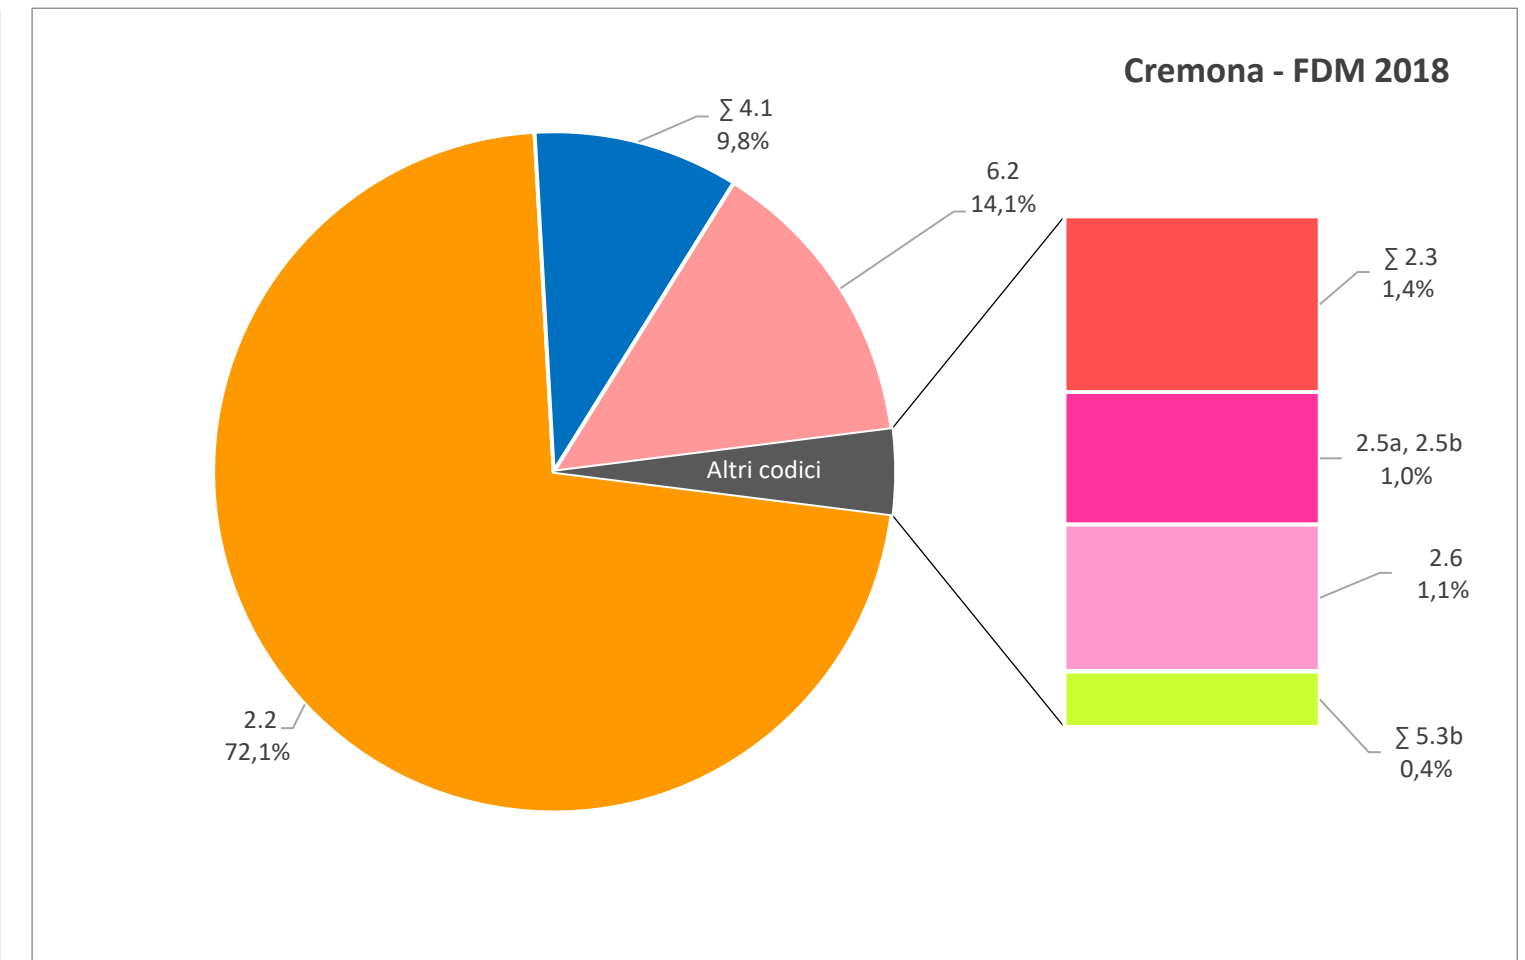

RIPARTIZIONE PERCENTUALE PROVINCIALE PER ATTIVITA' IPPC

RIPARTIZIONE PERCENTUALE PROVINCIALE PER ATTIVITA' IPPC

Lecco - FDM 2018

Lodi - FDM 2018

Mantova - FDM 2018

Milano - FDM 2018

RIPARTIZIONE PERCENTUALE PROVINCIALE PER ATTIVITA' IPPC

Monza e Brianza - FDM 2018

Pavia- FDM 2018

Sondrio - FDM 2018

Varese - FDM 2018