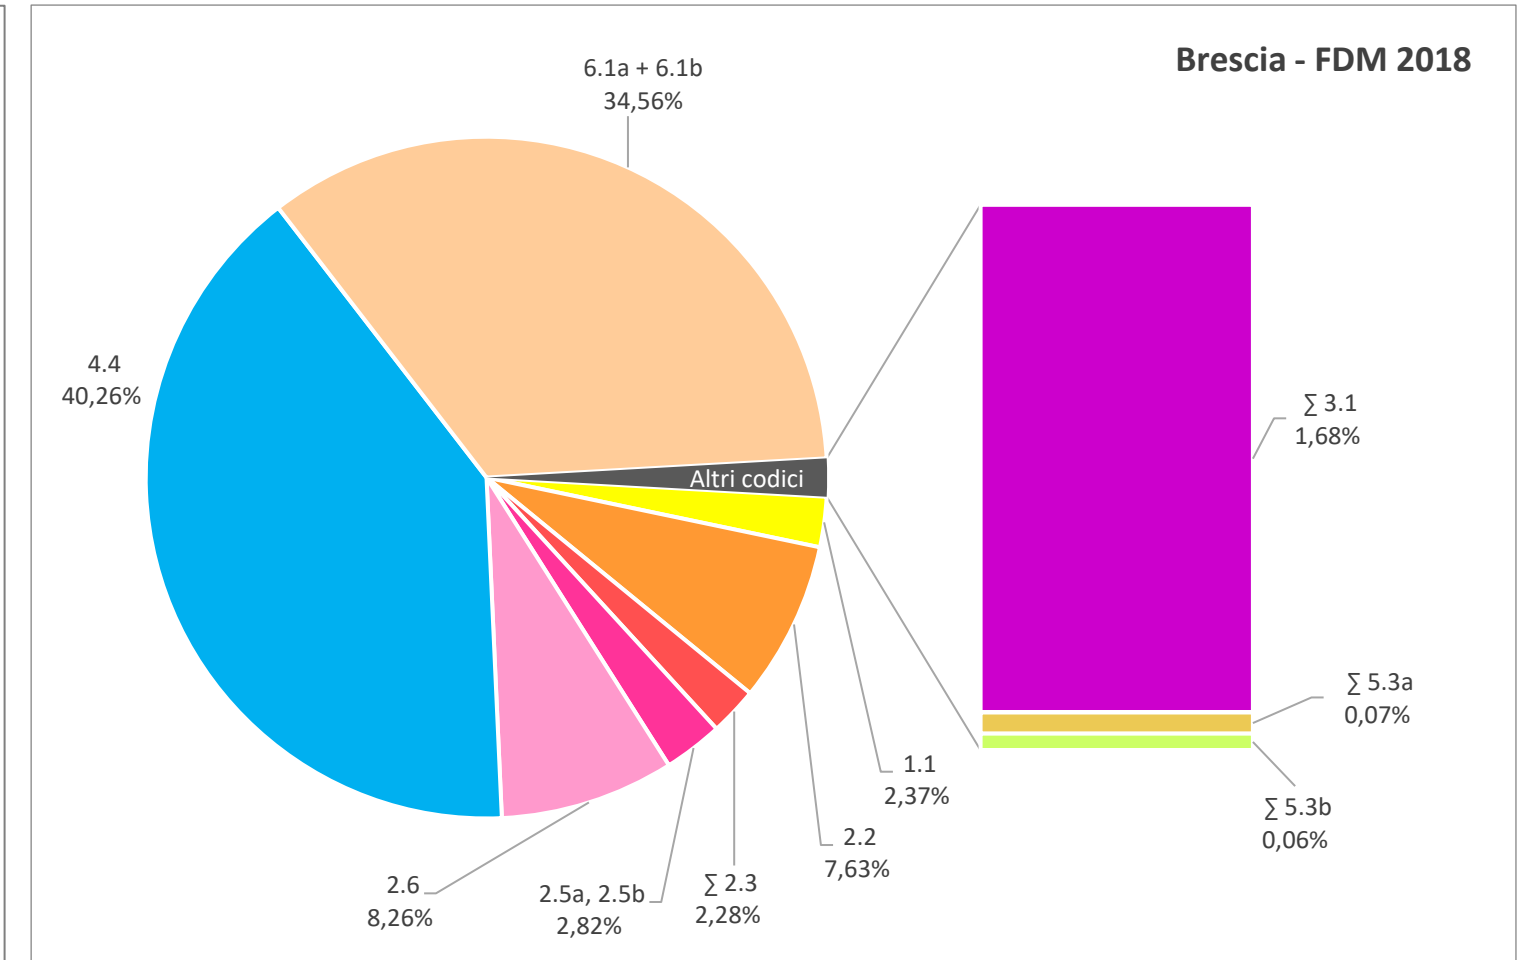

RIPARTIZIONE PERCENTUALE PROVINCIALE PER ATTIVITA' IPPC

RIPARTIZIONE PERCENTUALE PROVINCIALE PER ATTIVITA' IPPC

Lecco - FDM 2018

Lodi - FDM 2018

Mantova - FDM 2018

Milano - FDM 2018

RIPARTIZIONE PERCENTUALE PROVINCIALE PER ATTIVITA' IPPC

Monza e Brianza - FDM 2018

Pavia- FDM 2018

Sondrio - FDM 2018

Varese - FDM 2018