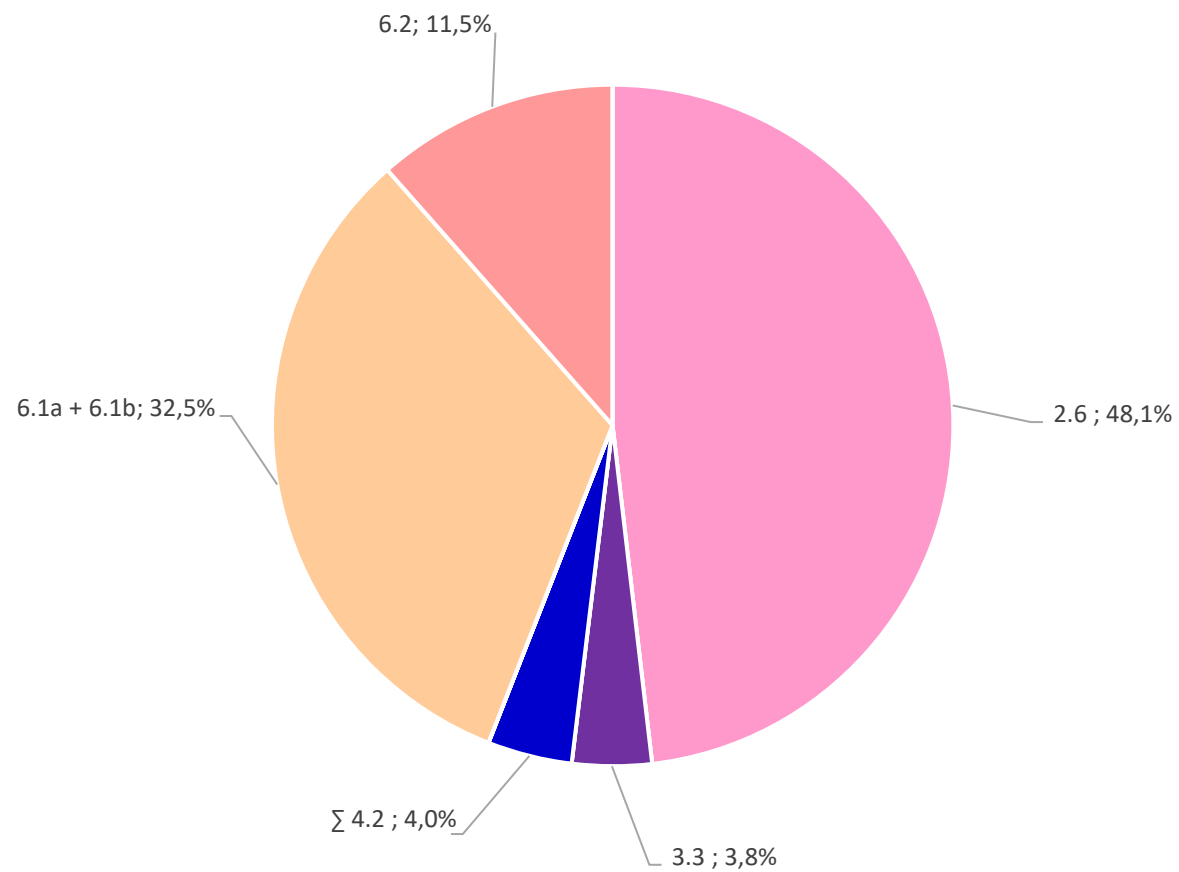

RIPARTIZIONE PERCENTUALE PROVINCIALE PER ATTIVITA' IPPC

RIPARTIZIONE PERCENTUALE PROVINCIALE PER ATTIVITA' IPPC

Lecco - FDM 2018

Lodi - FDM 2018

Mantova - FDM 2018

Milano - FDM 2018

RIPARTIZIONE PERCENTUALE PROVINCIALE PER ATTIVITA' IPPC

Monza e Brianza - FDM 2018

Pavia- FDM 2018

Sondrio - FDM 2018

Varese - FDM 2018