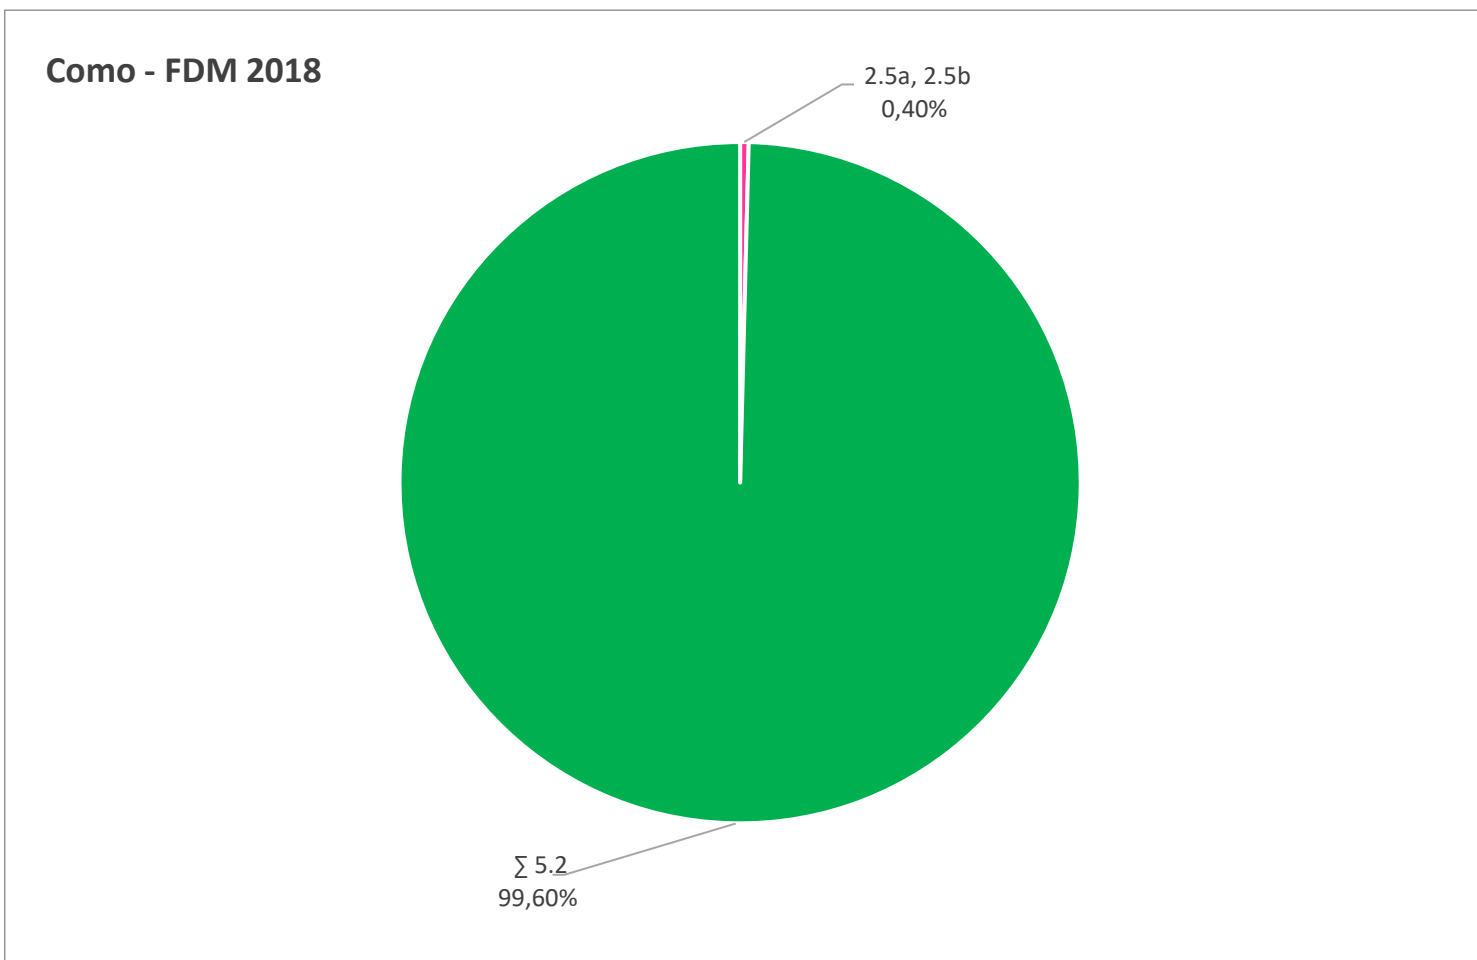

RIPARTIZIONE PERCENTUALE PROVINCIALE PER ATTIVITA' IPPC

RIPARTIZIONE PERCENTUALE PROVINCIALE PER ATTIVITA' IPPC

Lecco - FDM 2018

Lodi - FDM 2018

Mantova - FDM 2018

Milano - FDM 2018

RIPARTIZIONE PERCENTUALE PROVINCIALE PER ATTIVITA' IPPC

Monza e Brianza - FDM 2018

Pavia- FDM 2018

Sondrio - FDM 2018

Varese - FDM 2018