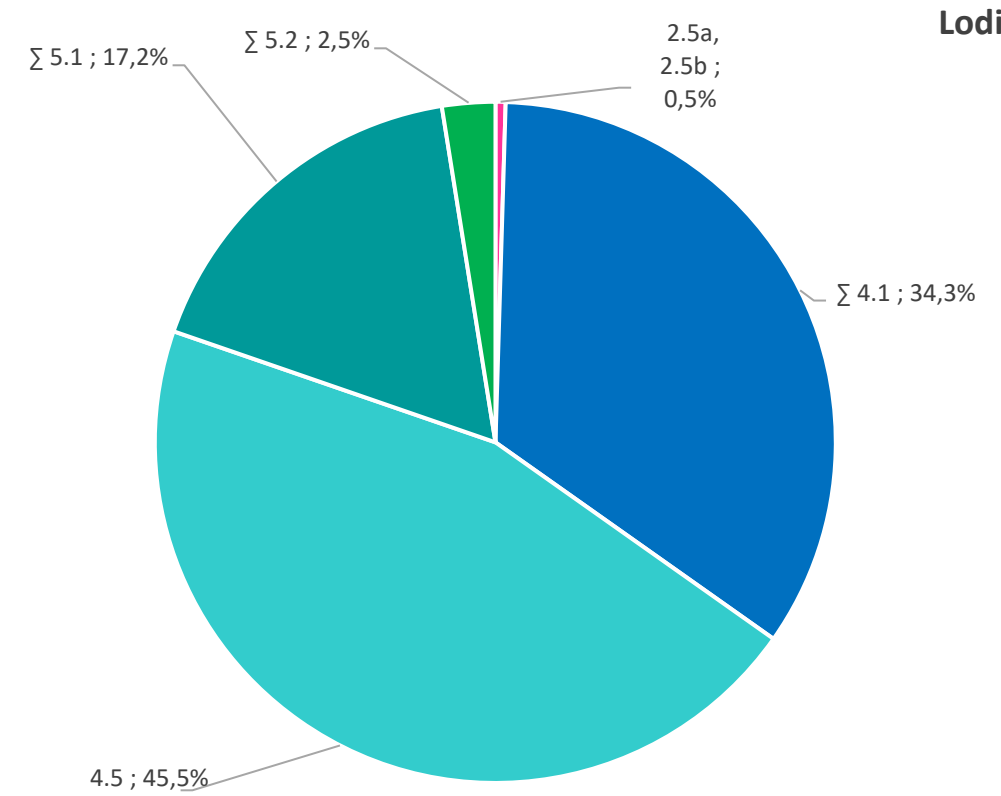

RIPARTIZIONE PERCENTUALE PROVINCIALE PER ATTIVITA' IPPC

RIPARTIZIONE PERCENTUALE PROVINCIALE PER ATTIVITA' IPPC

Lecco - FDM 2018

Lodi - FDM 2018

Mantova - FDM 2018

Milano - FDM 2018

RIPARTIZIONE PERCENTUALE PROVINCIALE PER ATTIVITA' IPPC

Monza e Brianza - FDM 2018

Pavia- FDM 2018

Sondrio - FDM 2018

Varese - FDM 2018